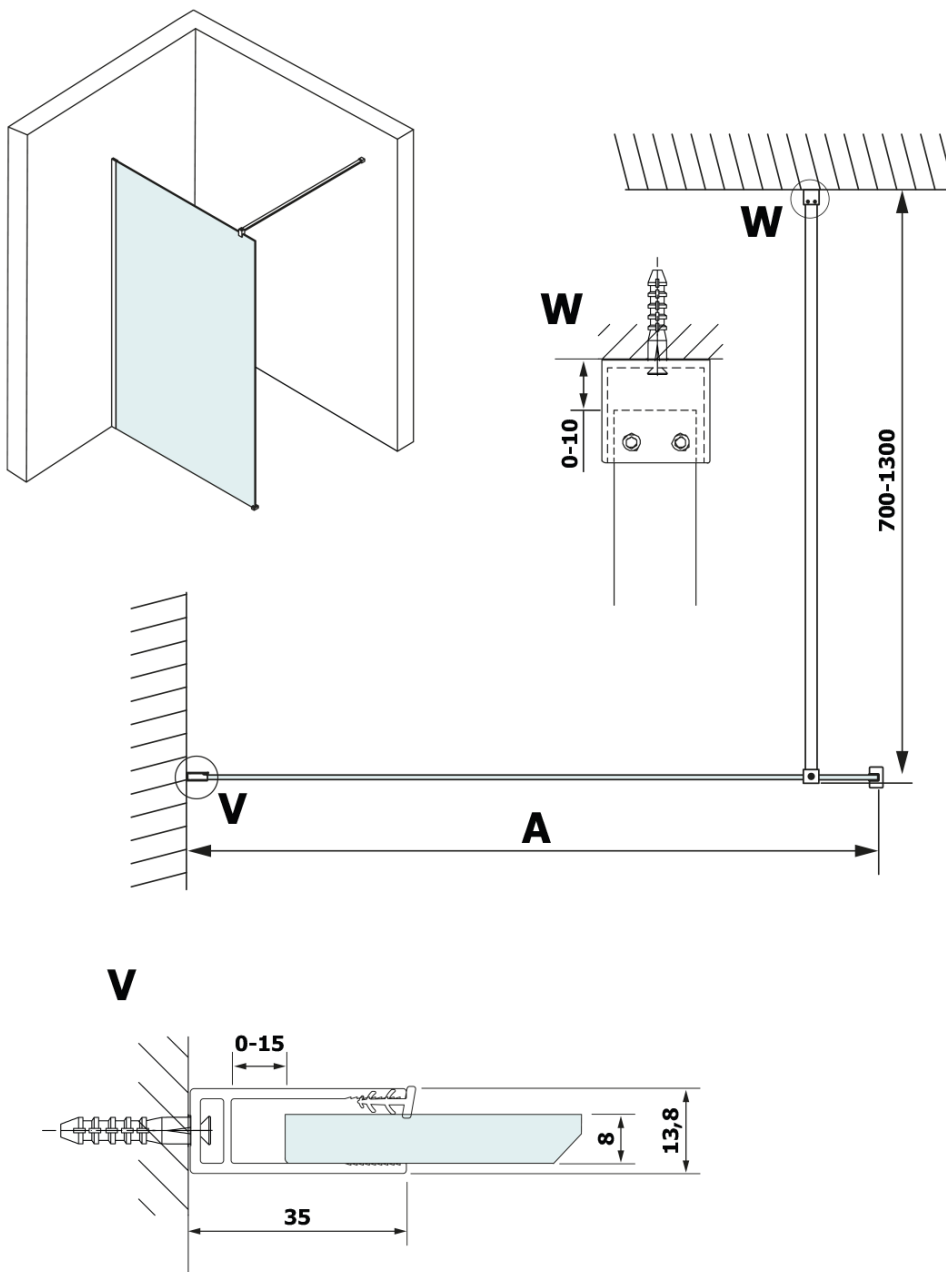

Objednací kód: GX2611

Základné informácie

Značka: Gelco

Séria: VARIO

Rozmery

Šírka: 1100 mm

Výška: 2000 mm

Vlastnosti

Farba profilu: Čierna mat

Tvar: Jednostenná pevná

Typ výplne: HPL laminát

Hrúbka dosky: 8 mm

Hmotnosť / ks: 26.64 kg

Záruka: 2 roky

Technický list

MODEL	A
GX2670	685-700
GX2680	785-800
GX2690	885-900
GX2610	985-1000
GX2611	1085-1100
GX2612	1185-1200
GX2613	1285-1300