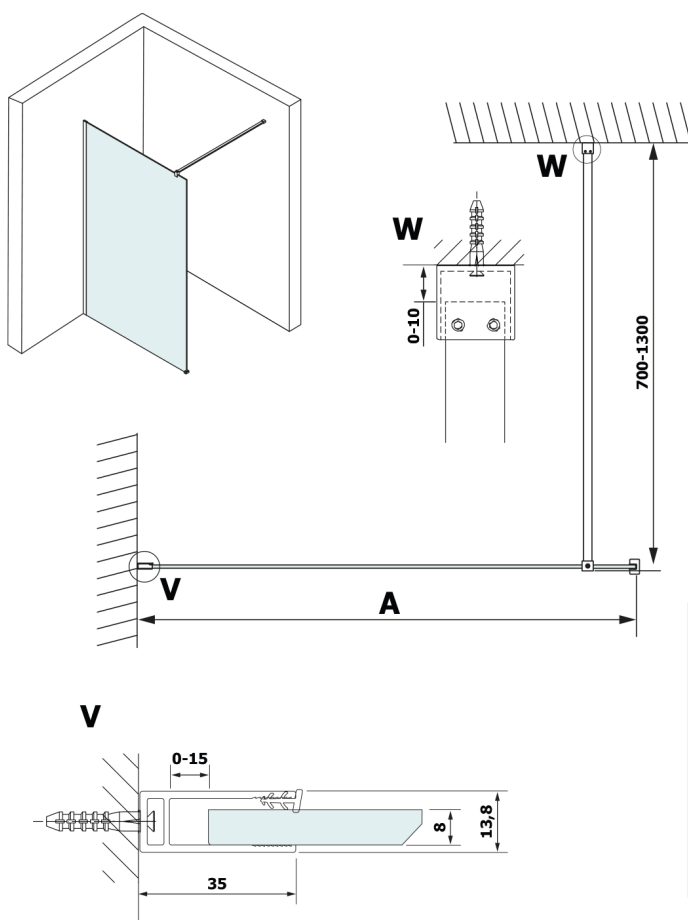

VARIO doska HPL Kara 1100x2000mm

Objednací kód: GX2611

Rozměry

Šířka: 1100 mm

Výška: 2000 mm

Vlastnosti

Záruka: 2 roky

Technický list

MODEL	A
GX2670	685-700
GX2680	785-800
GX2690	885-900
GX2610	985-1000
GX2611	1085-1100
GX2612	1185-1200
GX2613	1285-1300