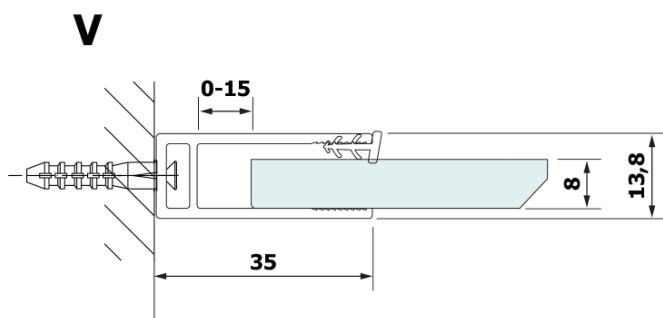

Objednací kód: GX2610

Základné informácie

Značka: Gelco

Séria: VARIO

Rozmery

Šírka: 1000 mm

Výška: 2000 mm

Vlastnosti

Farba profilu: Čierna mat

Tvar: Jednostenná pevná

Typ výplne: HPL laminát

Hrúbka dosky: 8 mm

Hmotnosť / ks: 24.22 kg

Záruka: 2 roky

Technický list

MODEL	A
GX2670	685-700
GX2680	785-800
GX2690	885-900
GX2610	985-1000

MODEL	A
GX2670	685-700
GX2680	785-800
GX2690	885-900
GX2610	985-1000
GX2611	1085-1100
GX2612	1185-1200
GX2613	1285-1300