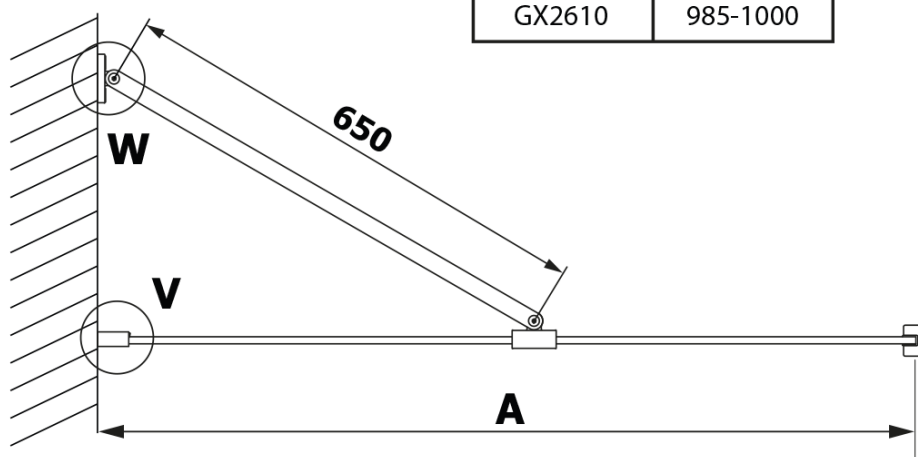

Objednací kód: GX2610

Základné informácie

Značka: Gelco

Séria: VARIO

Rozmery

Šírka: 1000 mm

Výška: 2000 mm

Vlastnosti

Farba profilu: Čierna mat

Tvar: Jednostenná pevná

Typ výplne: HPL laminát

Hrúbka dosky: 8 mm

Hmotnosť / ks: 24.22 kg

Záruka: 2 roky

Technický list

MODEL	A
GX2670	685-700
GX2680	785-800
GX2690	885-900
GX2610	985-1000

MODEL	A
GX2670	685-700
GX2680	785-800
GX2690	885-900
GX2610	985-1000
GX2611	1085-1100
GX2612	1185-1200
GX2613	1285-1300