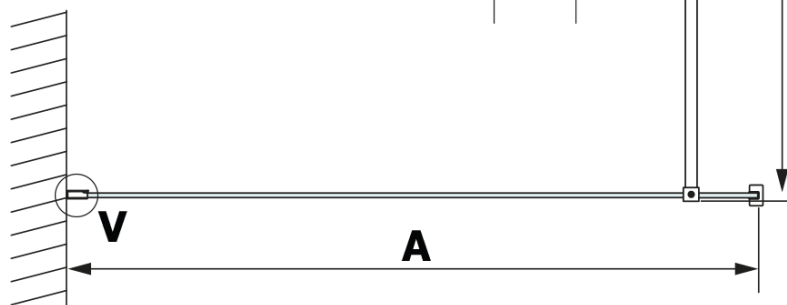

Objednací kód: GX2610

Základné informácie

Značka: Gelco

Séria: VARIO

Rozmery

Šírka: 1000 mm

Výška: 2000 mm

Vlastnosti

Farba profilu: Čierna mat

Tvar: Jednostenná pevná

Typ výplne: HPL laminát

Hrúbka dosky: 8 mm

Hmotnosť / ks: 24.22 kg

Záruka: 2 roky

Technický list

MODEL	A
GX2670	685-700
GX2680	785-800
GX2690	885-900
GX2610	985-1000

MODEL	A
GX2670	685-700
GX2680	785-800
GX2690	885-900
GX2610	985-1000
GX2611	1085-1100
GX2612	1185-1200
GX2613	1285-1300