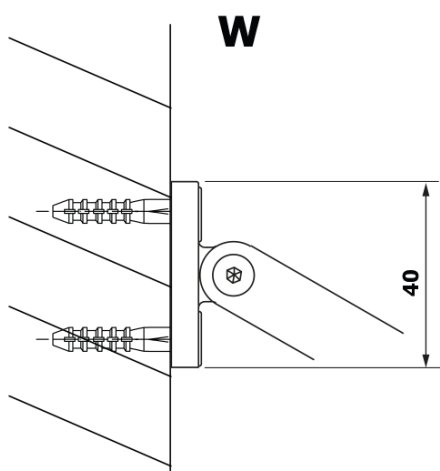

Objednací kód: GX2610

Základné informácie

Značka: Gelco

Séria: VARIO

Rozmery

Šírka: 1000 mm

Výška: 2000 mm

Vlastnosti

Farba profilu: Čierna mat

Tvar: Jednostenná pevná

Typ výplne: HPL laminát

Hrúbka dosky: 8 mm

Hmotnosť / ks: 24.22 kg

Záruka: 2 roky

Technický list

MODEL	A
GX2670	685-700
GX2680	785-800
GX2690	885-900
GX2610	985-1000

MODEL	A
GX2670	685-700
GX2680	785-800
GX2690	885-900
GX2610	985-1000
GX2611	1085-1100
GX2612	1185-1200
GX2613	1285-1300