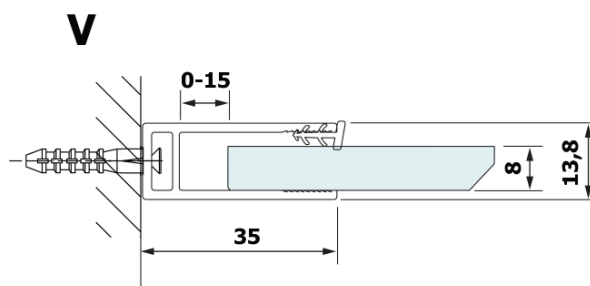

## Rozmery

**Šírka:** 1000 mm

**Výška:** 2000 mm

## Vlastnosti

**Farba profilu:** Čierna mat

**Tvar:** Jednostenná pevná

**Typ výplne:** HPL laminát

**Hrúbka dosky:** 8 mm

**Hmotnosť / ks:** 24.22 kg

**Záruka:** 2 roky

Technický list

MODEL	A
GX2670	685-700
GX2680	785-800
GX2690	885-900
GX2610	985-1000

MODEL	A
GX2670	685-700
GX2680	785-800
GX2690	885-900
GX2610	985-1000
GX2611	1085-1100
GX2612	1185-1200
GX2613	1285-1300