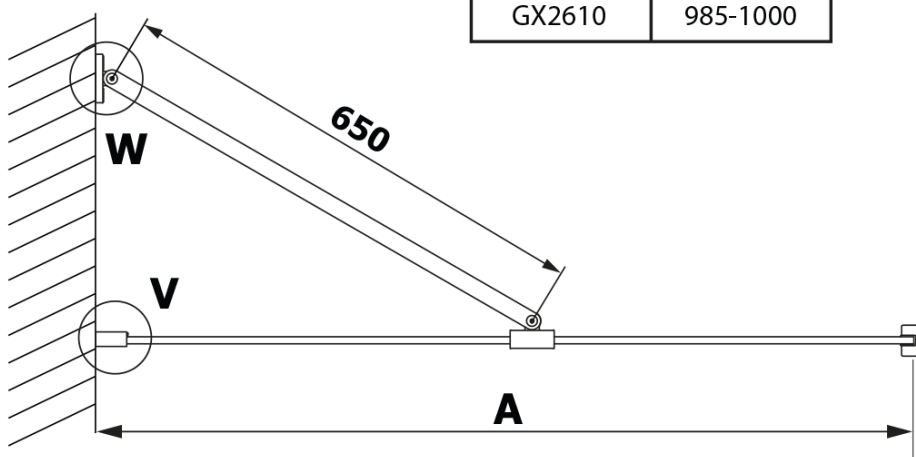

## Rozmery

**Šírka:** 1000 mm

**Výška:** 2000 mm

## Vlastnosti

**Farba profilu:** Čierna mat

**Tvar:** Jednostenná pevná

**Typ výplne:** HPL laminát

**Hrúbka dosky:** 8 mm

**Hmotnosť / ks:** 24.22 kg

**Záruka:** 2 roky

Technický list

MODEL	A
GX2670	685-700
GX2680	785-800
GX2690	885-900
GX2610	985-1000

MODEL	A
GX2670	685-700
GX2680	785-800
GX2690	885-900
GX2610	985-1000
GX2611	1085-1100
GX2612	1185-1200
GX2613	1285-1300