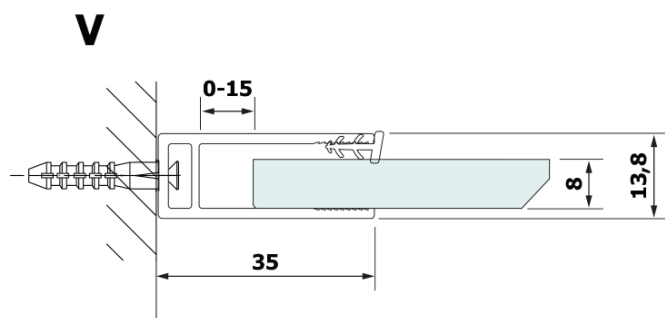

## Rozmery

**Šírka:** 1000 mm

**Výška:** 2000 mm

## Vlastnosti

**Farba profilu:** Čierna mat

**Tvar:** Jednostenná pevná

**Typ výplne:** HPL laminát

**Hrúbka dosky:** 8 mm

**Hmotnosť / ks:** 24.22 kg

**Záruka:** 2 roky

Technický list

MODEL	A
GX2670	685-700
GX2680	785-800
GX2690	885-900
GX2610	985-1000

MODEL	A
GX2670	685-700
GX2680	785-800
GX2690	885-900
GX2610	985-1000
GX2611	1085-1100
GX2612	1185-1200
GX2613	1285-1300