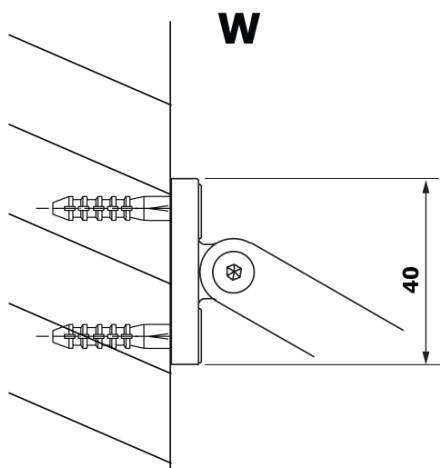

## Rozmery

**Šírka:** 1000 mm

**Výška:** 2000 mm

## Vlastnosti

**Farba profilu:** Čierna mat

**Tvar:** Jednostenná pevná

**Typ výplne:** HPL laminát

**Hrúbka dosky:** 8 mm

**Hmotnosť / ks:** 24.22 kg

**Záruka:** 2 roky

Technický list

MODEL	A
GX2670	685-700
GX2680	785-800
GX2690	885-900
GX2610	985-1000

MODEL	A
GX2670	685-700
GX2680	785-800
GX2690	885-900
GX2610	985-1000
GX2611	1085-1100
GX2612	1185-1200
GX2613	1285-1300