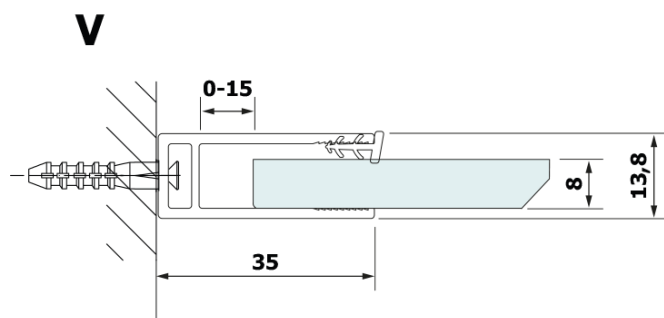

## Rozmery

**Šírka:** 1000 mm

**Výška:** 2000 mm

## Vlastnosti

**Farba profilu:** Čierna mat

**Tvar:** Jednostenná pevná

**Typ výplne:** HPL laminát

**Hrúbka dosky:** 8 mm

**Hmotnosť / ks:** 24.22 kg

**Záruka:** 2 roky

Technický list

MODEL	A
GX2670	685-700
GX2680	785-800
GX2690	885-900
GX2610	985-1000

MODEL	A
GX2670	685-700
GX2680	785-800
GX2690	885-900
GX2610	985-1000
GX2611	1085-1100
GX2612	1185-1200
GX2613	1285-1300