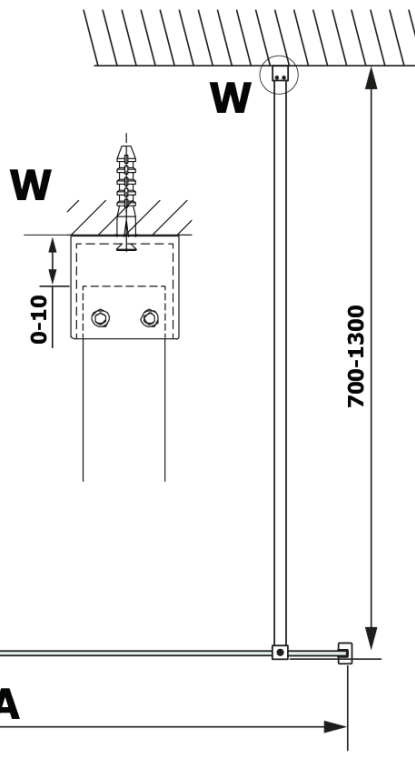

## Rozmery

**Šírka:** 1000 mm

**Výška:** 2000 mm

## Vlastnosti

**Farba profilu:** Čierna mat

**Tvar:** Jednostenná pevná

**Typ výplne:** HPL laminát

**Hrúbka dosky:** 8 mm

**Hmotnosť / ks:** 24.22 kg

**Záruka:** 2 roky

Technický list

MODEL	A
GX2670	685-700
GX2680	785-800
GX2690	885-900
GX2610	985-1000

MODEL	A
GX2670	685-700
GX2680	785-800
GX2690	885-900
GX2610	985-1000
GX2611	1085-1100
GX2612	1185-1200
GX2613	1285-1300