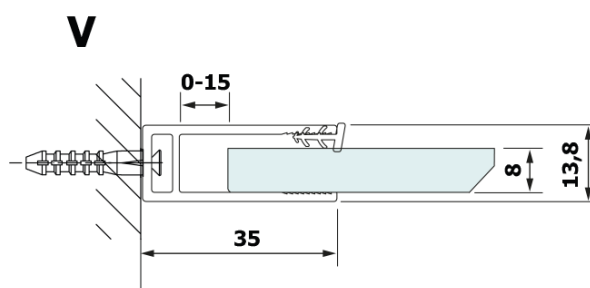

## Rozmery

**Šírka:** 1000 mm

**Výška:** 2000 mm

## Vlastnosti

**Farba profilu:** Čierna mat

**Tvar:** Jednostenná pevná

**Typ výplne:** HPL laminát

**Hrúbka dosky:** 8 mm

**Hmotnosť / ks:** 24.22 kg

**Záruka:** 2 roky

Technický list

MODEL	A
GX2670	685-700
GX2680	785-800
GX2690	885-900
GX2610	985-1000

MODEL	A
GX2670	685-700
GX2680	785-800
GX2690	885-900
GX2610	985-1000
GX2611	1085-1100
GX2612	1185-1200
GX2613	1285-1300