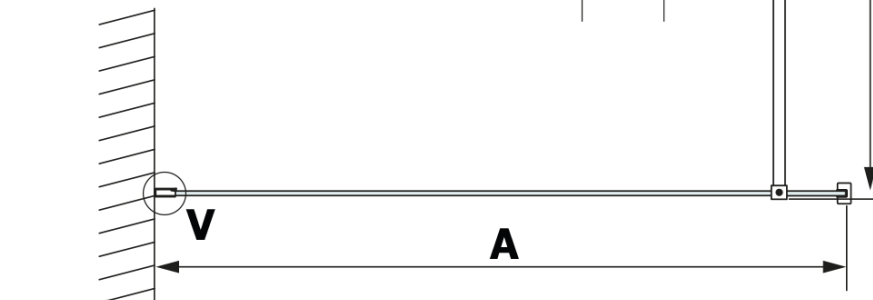

## Rozmery

**Šírka:** 1000 mm

**Výška:** 2000 mm

## Vlastnosti

**Farba profilu:** Čierna mat

**Tvar:** Jednostenná pevná

**Typ výplne:** HPL laminát

**Hrúbka dosky:** 8 mm

**Hmotnosť / ks:** 24.22 kg

**Záruka:** 2 roky

Technický list

MODEL	A
GX2670	685-700
GX2680	785-800
GX2690	885-900
GX2610	985-1000

MODEL	A
GX2670	685-700
GX2680	785-800
GX2690	885-900
GX2610	985-1000
GX2611	1085-1100
GX2612	1185-1200
GX2613	1285-1300