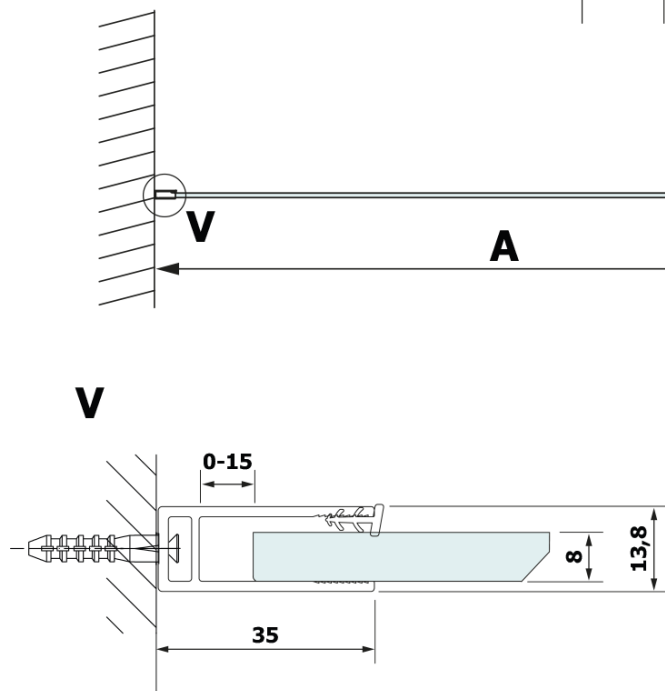

## Rozmery

**Šírka:** 1000 mm

**Výška:** 2000 mm

## Vlastnosti

**Farba profilu:** Čierna mat

**Tvar:** Jednostenná pevná

**Typ výplne:** HPL laminát

**Hrúbka dosky:** 8 mm

**Hmotnosť / ks:** 24.22 kg

**Záruka:** 2 roky

Technický list

MODEL	A
GX2670	685-700
GX2680	785-800
GX2690	885-900
GX2610	985-1000

MODEL	A
GX2670	685-700
GX2680	785-800
GX2690	885-900
GX2610	985-1000
GX2611	1085-1100
GX2612	1185-1200
GX2613	1285-1300