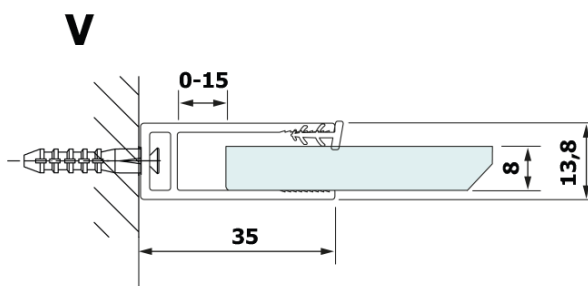

## Rozmery

**Šírka:** 1000 mm

**Výška:** 2000 mm

## Vlastnosti

**Farba profilu:** Čierna mat

**Tvar:** Jednostenná pevná

**Typ výplne:** HPL laminát

**Hrúbka dosky:** 8 mm

**Hmotnosť / ks:** 24.22 kg

**Záruka:** 2 roky

Technický list

MODEL	A
GX2670	685-700
GX2680	785-800
GX2690	885-900
GX2610	985-1000

MODEL	A
GX2670	685-700
GX2680	785-800
GX2690	885-900
GX2610	985-1000
GX2611	1085-1100
GX2612	1185-1200
GX2613	1285-1300