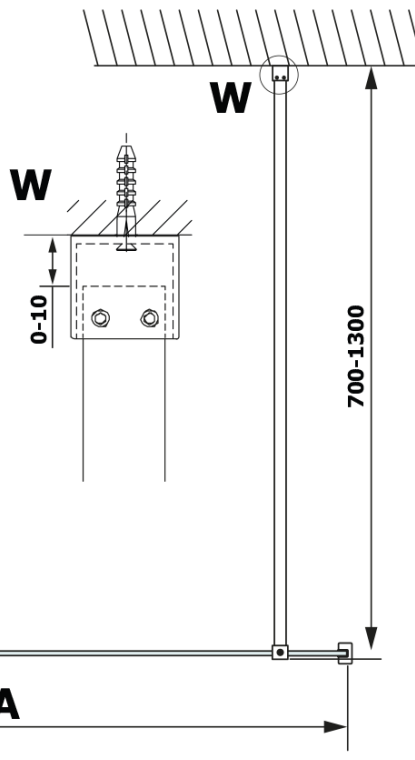

Objednací kód: GX2610

Základné informácie

Značka: Gelco

Séria: VARIO

Rozmery

Šírka: 1000 mm

Výška: 2000 mm

Vlastnosti

Farba profilu: Čierna mat

Tvar: Jednostenná pevná

Typ výplne: HPL laminát

Hrúbka dosky: 8 mm

Hmotnosť / ks: 24.22 kg

Záruka: 2 roky

Technický list

MODEL	A
GX2670	685-700
GX2680	785-800
GX2690	885-900
GX2610	985-1000

MODEL	A
GX2670	685-700
GX2680	785-800
GX2690	885-900
GX2610	985-1000
GX2611	1085-1100
GX2612	1185-1200
GX2613	1285-1300