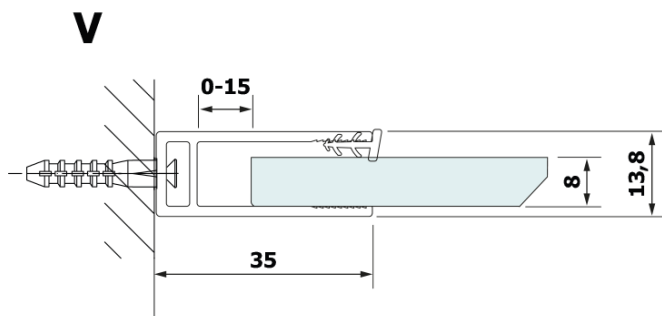

Objednací kód: GX2610

Základné informácie

Značka: Gelco

Séria: VARIO

Rozmery

Šírka: 1000 mm

Výška: 2000 mm

Vlastnosti

Farba profilu: Čierna mat

Tvar: Jednostenná pevná

Typ výplne: HPL laminát

Hrúbka dosky: 8 mm

Hmotnosť / ks: 24.22 kg

Záruka: 2 roky

Technický list

MODEL	A
GX2670	685-700
GX2680	785-800
GX2690	885-900
GX2610	985-1000

MODEL	A
GX2670	685-700
GX2680	785-800
GX2690	885-900
GX2610	985-1000
GX2611	1085-1100
GX2612	1185-1200
GX2613	1285-1300