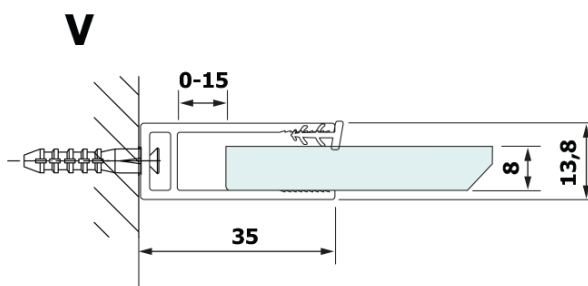

Objednací kód: GX2610

Základné informácie

Značka: Gelco

Séria: VARIO

Rozmery

Šírka: 1000 mm

Výška: 2000 mm

Vlastnosti

Farba profilu: Čierna mat

Tvar: Jednostenná pevná

Typ výplne: HPL laminát

Hrúbka dosky: 8 mm

Hmotnosť / ks: 24.22 kg

Záruka: 2 roky

Technický list

MODEL	A
GX2670	685-700
GX2680	785-800
GX2690	885-900
GX2610	985-1000

MODEL	A
GX2670	685-700
GX2680	785-800
GX2690	885-900
GX2610	985-1000
GX2611	1085-1100
GX2612	1185-1200
GX2613	1285-1300