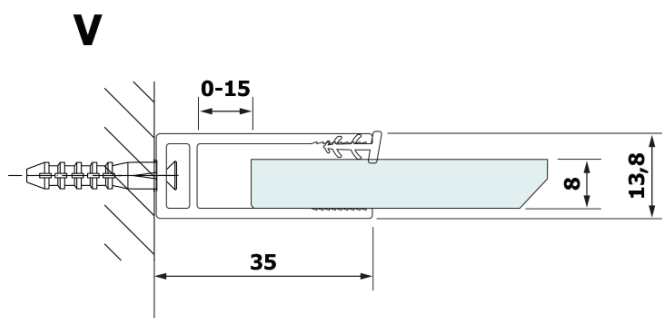

Objednací kód: GX2610

Základné informácie

Značka: Gelco

Séria: VARIO

Rozmery

Šírka: 1000 mm

Výška: 2000 mm

Vlastnosti

Farba profilu: Čierna mat

Tvar: Jednostenná pevná

Typ výplne: HPL laminát

Hrúbka dosky: 8 mm

Hmotnosť / ks: 24.22 kg

Záruka: 2 roky

Technický list

MODEL	A
GX2670	685-700
GX2680	785-800
GX2690	885-900
GX2610	985-1000

MODEL	A
GX2670	685-700
GX2680	785-800
GX2690	885-900
GX2610	985-1000
GX2611	1085-1100
GX2612	1185-1200
GX2613	1285-1300