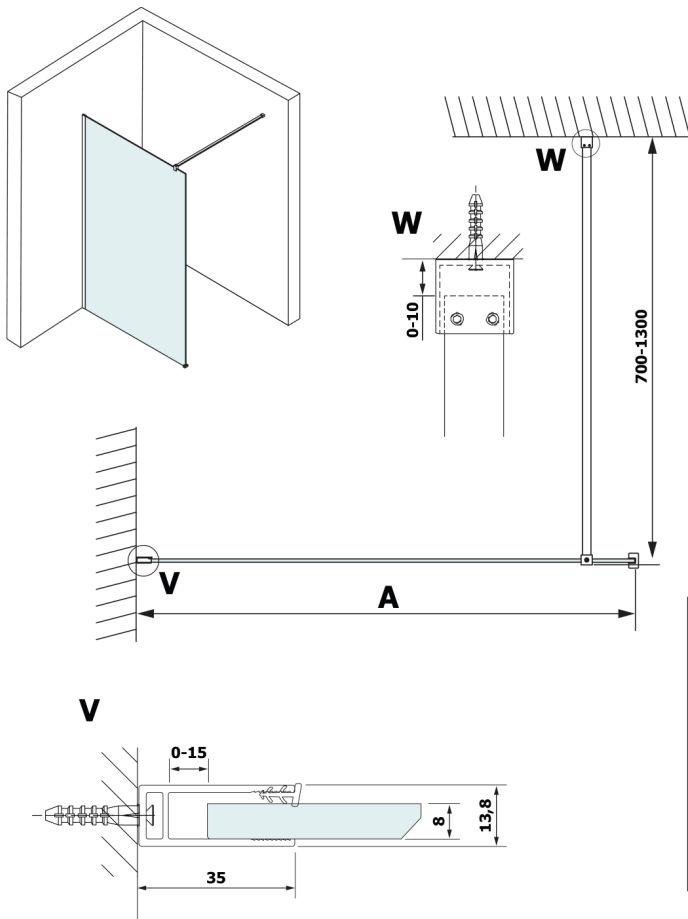

VARIO doska HPL Kara 1000x2000mm

Objednáací kód: GX2610

Rozměry

Šířka: 1000 mm

Výška: 2000 mm

Vlastnosti

Záruka: 2 roky

Technický list

MODEL	A
GX2670	685-700
GX2680	785-800
GX2690	885-900
GX2610	985-1000

MODEL	A
GX2670	685-700
GX2680	785-800
GX2690	885-900
GX2610	985-1000
GX2611	1085-1100
GX2612	1185-1200
GX2613	1285-1300