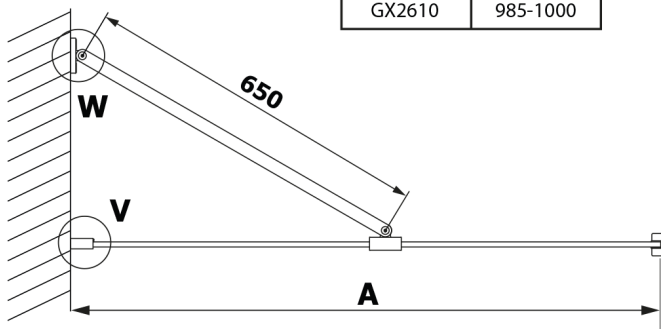

VARIO doska HPL Kara 1000x2000mm

Objednáací kód: GX2610

Rozměry

Šířka: 1000 mm

Výška: 2000 mm

Vlastnosti

Záruka: 2 roky

Technický list

MODEL	A
GX2670	685-700
GX2680	785-800
GX2690	885-900
GX2610	985-1000

MODEL	A
GX2670	685-700
GX2680	785-800
GX2690	885-900
GX2610	985-1000
GX2611	1085-1100
GX2612	1185-1200
GX2613	1285-1300