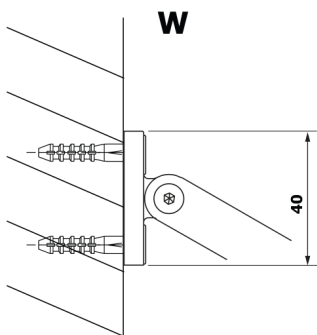

VARIO doska HPL Kara 1000x2000mm

Objednáací kód: GX2610

Rozměry

Šířka: 1000 mm

Výška: 2000 mm

Vlastnosti

Záruka: 2 roky

Technický list

MODEL	A
GX2670	685-700
GX2680	785-800
GX2690	885-900
GX2610	985-1000

MODEL	A
GX2670	685-700
GX2680	785-800
GX2690	885-900
GX2610	985-1000
GX2611	1085-1100
GX2612	1185-1200
GX2613	1285-1300