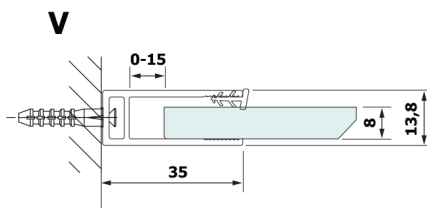

VARIO doska HPL Kara 1000x2000mm

Objednáací kód: GX2610

Rozměry

Šířka: 1000 mm

Výška: 2000 mm

Vlastnosti

Záruka: 2 roky

Technický list

MODEL	A
GX2670	685-700
GX2680	785-800
GX2690	885-900
GX2610	985-1000

MODEL	A
GX2670	685-700
GX2680	785-800
GX2690	885-900
GX2610	985-1000
GX2611	1085-1100
GX2612	1185-1200
GX2613	1285-1300