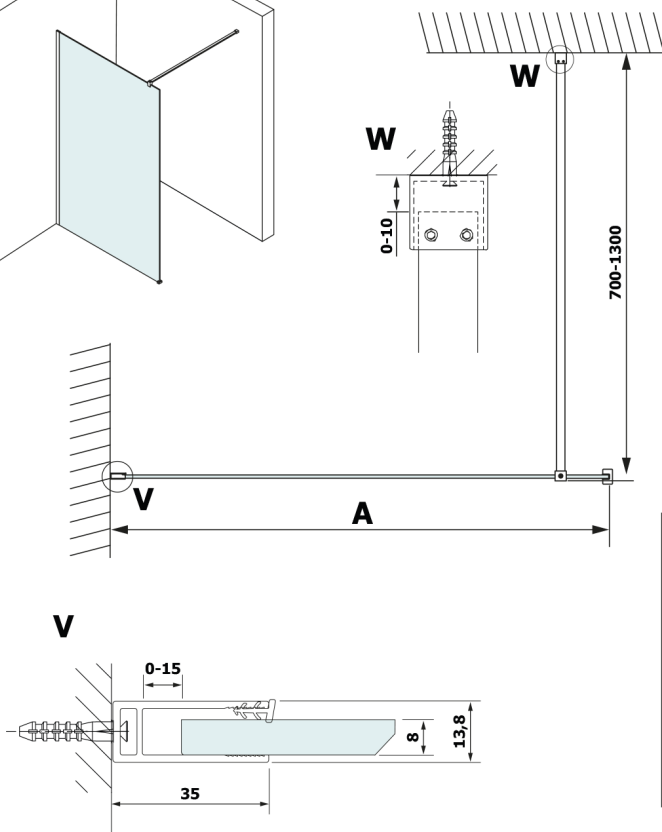

Objednací kód: GX2610

Rozměry

Šířka: 1000 mm
 Výška: 2000 mm

Vlastnosti

Záruka: 2 roky

Technický list

MODEL	A
GX2670	685-700
GX2680	785-800
GX2690	885-900
GX2610	985-1000

MODEL	A
GX2670	685-700
GX2680	785-800
GX2690	885-900
GX2610	985-1000
GX2611	1085-1100
GX2612	1185-1200
GX2613	1285-1300