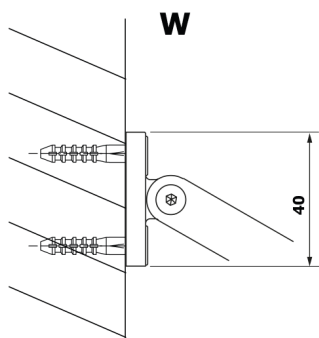

Objednací kód: GX2610

Rozměry

Šířka: 1000 mm
 Výška: 2000 mm

Vlastnosti

Záruka: 2 roky

Technický list

MODEL	A
GX2670	685-700
GX2680	785-800
GX2690	885-900
GX2610	985-1000

MODEL	A
GX2670	685-700
GX2680	785-800
GX2690	885-900
GX2610	985-1000
GX2611	1085-1100
GX2612	1185-1200
GX2613	1285-1300