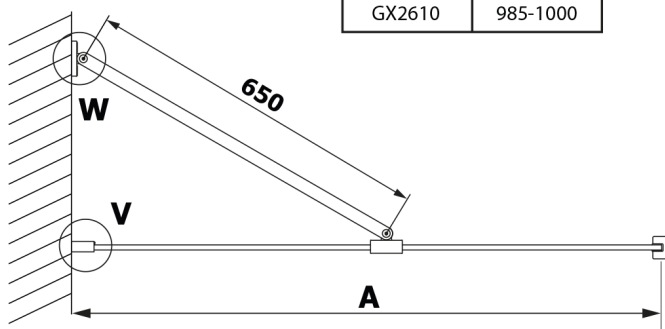

Objednací kód: GX2610

Rozměry

Šířka: 1000 mm
 Výška: 2000 mm

Vlastnosti

Záruka: 2 roky

Technický list

MODEL	A
GX2670	685-700
GX2680	785-800
GX2690	885-900
GX2610	985-1000

MODEL	A
GX2670	685-700
GX2680	785-800
GX2690	885-900
GX2610	985-1000
GX2611	1085-1100
GX2612	1185-1200
GX2613	1285-1300