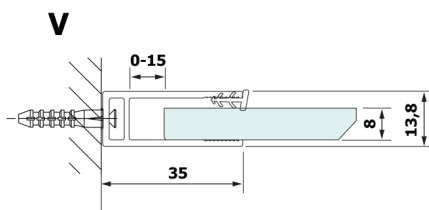

Objednací kód: GX2610

Rozměry

Šířka: 1000 mm
 Výška: 2000 mm

Vlastnosti

Záruka: 2 roky

Technický list

MODEL	A
GX2670	685-700
GX2680	785-800
GX2690	885-900
GX2610	985-1000

MODEL	A
GX2670	685-700
GX2680	785-800
GX2690	885-900
GX2610	985-1000
GX2611	1085-1100
GX2612	1185-1200
GX2613	1285-1300