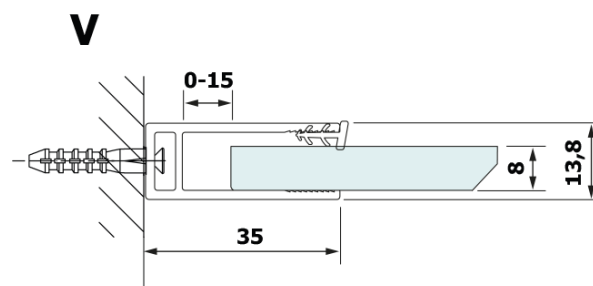

Objednací kód: GX2690

Základné informácie

Značka: Gelco

Séria: VARIO

Rozmery

Šírka: 900 mm

Výška: 2000 mm

Vlastnosti

Farba profilu: Čierna mat

Tvar: Jednostenná pevná

Typ výplne: HPL laminát

Hrúbka dosky: 8 mm

Hmotnosť / ks: 21.8 kg

Záruka: 2 roky

Technický list

MODEL	A
GX2670	685-700
GX2680	785-800
GX2690	885-900
GX2610	985-1000

MODEL	A
GX2670	685-700
GX2680	785-800
GX2690	885-900
GX2610	985-1000
GX2611	1085-1100
GX2612	1185-1200
GX2613	1285-1300