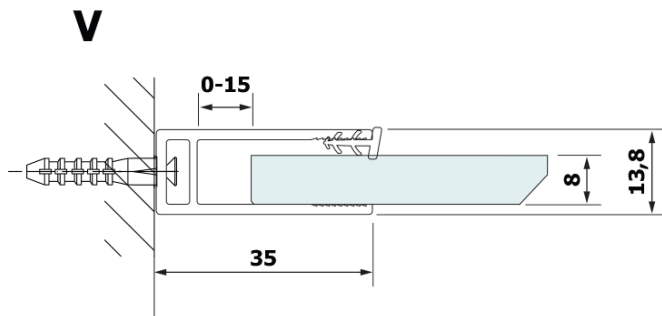

Objednací kód: GX2690

Základné informácie

Značka: Gelco

Séria: VARIO

Rozmery

Šírka: 900 mm

Výška: 2000 mm

Vlastnosti

Farba profilu: Čierna mat

Tvar: Jednostenná pevná

Typ výplne: HPL laminát

Hrúbka dosky: 8 mm

Hmotnosť / ks: 21.8 kg

Záruka: 2 roky

Technický list

MODEL	A
GX2670	685-700
GX2680	785-800
GX2690	885-900
GX2610	985-1000

MODEL	A
GX2670	685-700
GX2680	785-800
GX2690	885-900
GX2610	985-1000
GX2611	1085-1100
GX2612	1185-1200
GX2613	1285-1300