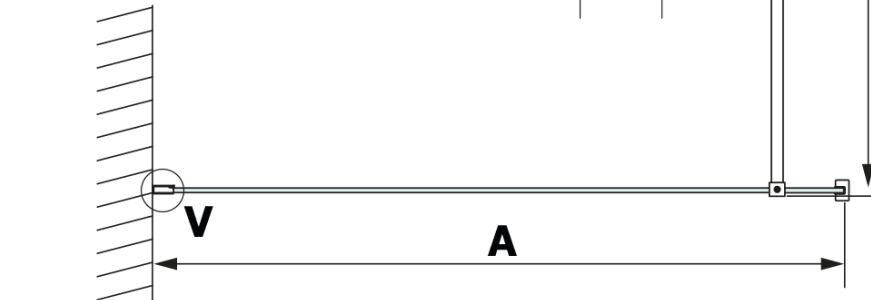

Objednací kód: GX2690

Základné informácie

Značka: Gelco

Séria: VARIO

Rozmery

Šírka: 900 mm

Výška: 2000 mm

Vlastnosti

Farba profilu: Čierna mat

Tvar: Jednostenná pevná

Typ výplne: HPL laminát

Hrúbka dosky: 8 mm

Hmotnosť / ks: 21.8 kg

Záruka: 2 roky

Technický list

MODEL	A
GX2670	685-700
GX2680	785-800
GX2690	885-900
GX2610	985-1000

MODEL	A
GX2670	685-700
GX2680	785-800
GX2690	885-900
GX2610	985-1000
GX2611	1085-1100
GX2612	1185-1200
GX2613	1285-1300