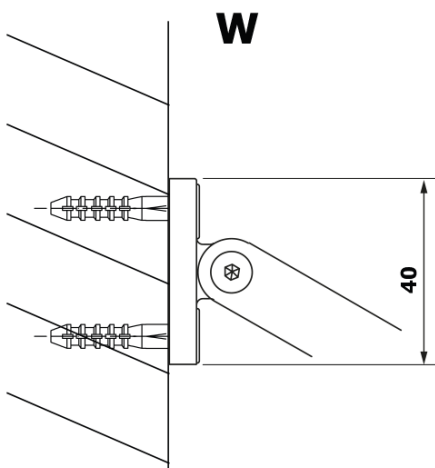

Objednací kód: GX2690

Základné informácie

Značka: Gelco

Séria: VARIO

Rozmery

Šírka: 900 mm

Výška: 2000 mm

Vlastnosti

Farba profilu: Čierna mat

Tvar: Jednostenná pevná

Typ výplne: HPL laminát

Hrúbka dosky: 8 mm

Hmotnosť / ks: 21.8 kg

Záruka: 2 roky

Technický list

MODEL	A
GX2670	685-700
GX2680	785-800
GX2690	885-900
GX2610	985-1000

MODEL	A
GX2670	685-700
GX2680	785-800
GX2690	885-900
GX2610	985-1000
GX2611	1085-1100
GX2612	1185-1200
GX2613	1285-1300