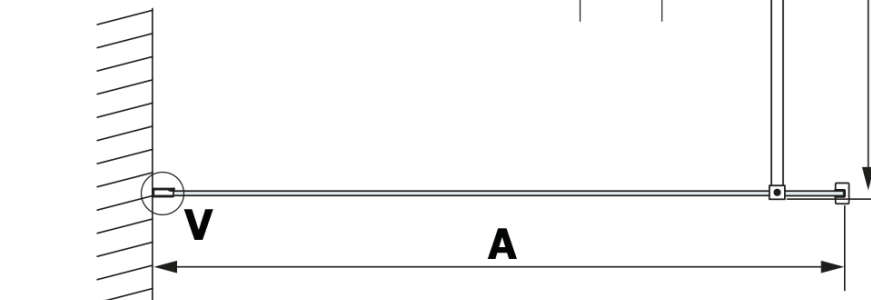

Objednací kód: GX2690

Základné informácie

Značka: Gelco

Séria: VARIO

Rozmery

Šírka: 900 mm

Výška: 2000 mm

Vlastnosti

Farba profilu: Čierna mat

Tvar: Jednostenná pevná

Typ výplne: HPL laminát

Hrúbka dosky: 8 mm

Hmotnosť / ks: 21.8 kg

Záruka: 2 roky

Technický list

MODEL	A
GX2670	685-700
GX2680	785-800
GX2690	885-900
GX2610	985-1000

MODEL	A
GX2670	685-700
GX2680	785-800
GX2690	885-900
GX2610	985-1000
GX2611	1085-1100
GX2612	1185-1200
GX2613	1285-1300