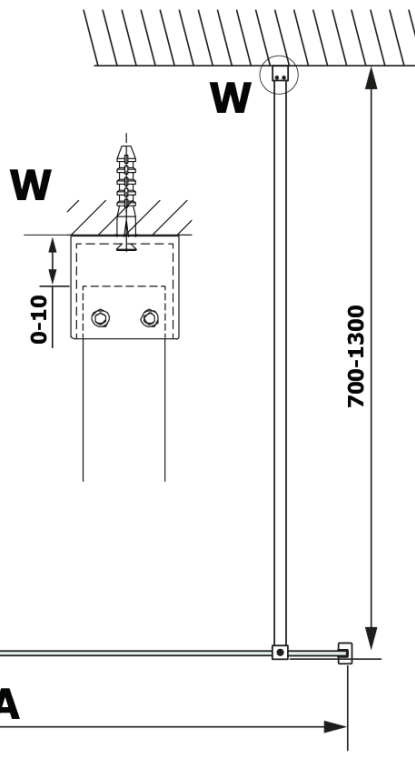

Objednací kód: GX2690

Základné informácie

Značka: Gelco

Séria: VARIO

Rozmery

Šírka: 900 mm

Výška: 2000 mm

Vlastnosti

Farba profilu: Čierna mat

Tvar: Jednostenná pevná

Typ výplne: HPL laminát

Hrúbka dosky: 8 mm

Hmotnosť / ks: 21.8 kg

Záruka: 2 roky

Technický list

MODEL	A
GX2670	685-700
GX2680	785-800
GX2690	885-900
GX2610	985-1000

MODEL	A
GX2670	685-700
GX2680	785-800
GX2690	885-900
GX2610	985-1000
GX2611	1085-1100
GX2612	1185-1200
GX2613	1285-1300