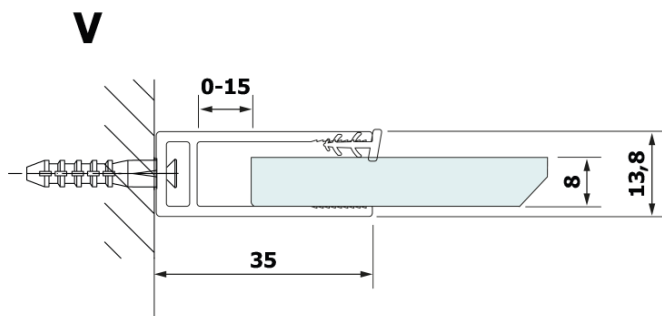

Objednací kód: GX2690

Základné informácie

Značka: Gelco

Séria: VARIO

Rozmery

Šírka: 900 mm

Výška: 2000 mm

Vlastnosti

Farba profilu: Čierna mat

Tvar: Jednostenná pevná

Typ výplne: HPL laminát

Hrúbka dosky: 8 mm

Hmotnosť / ks: 21.8 kg

Záruka: 2 roky

Technický list

MODEL	A
GX2670	685-700
GX2680	785-800
GX2690	885-900
GX2610	985-1000

MODEL	A
GX2670	685-700
GX2680	785-800
GX2690	885-900
GX2610	985-1000
GX2611	1085-1100
GX2612	1185-1200
GX2613	1285-1300