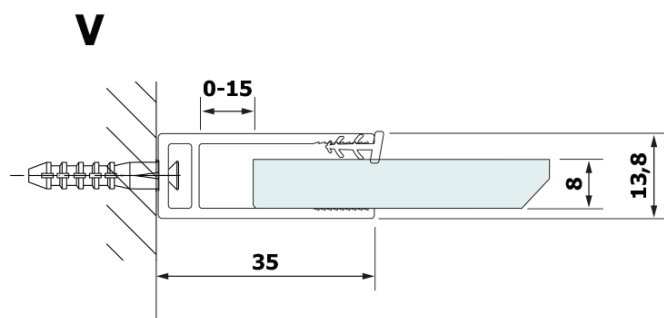

## Rozmery

**Šírka:** 900 mm

**Výška:** 2000 mm

## Vlastnosti

**Farba profilu:** Čierna mat

**Tvar:** Jednostenná pevná

**Typ výplne:** HPL laminát

**Hrúbka dosky:** 8 mm

**Hmotnosť / ks:** 21.8 kg

**Záruka:** 2 roky

Technický list

MODEL	A
GX2670	685-700
GX2680	785-800
GX2690	885-900
GX2610	985-1000

MODEL	A
GX2670	685-700
GX2680	785-800
GX2690	885-900
GX2610	985-1000
GX2611	1085-1100
GX2612	1185-1200
GX2613	1285-1300