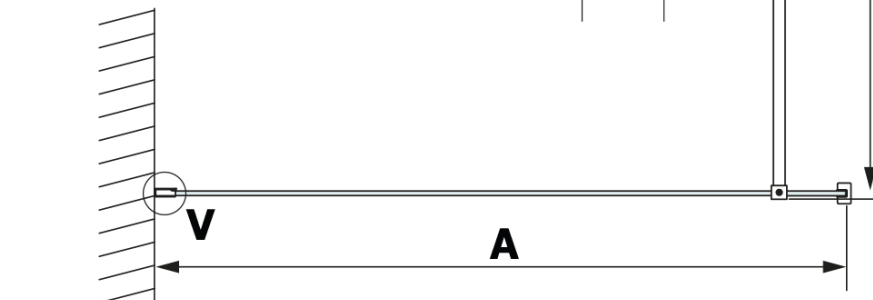

## Rozmery

**Šírka:** 900 mm

**Výška:** 2000 mm

## Vlastnosti

**Farba profilu:** Čierna mat

**Tvar:** Jednostenná pevná

**Typ výplne:** HPL laminát

**Hrúbka dosky:** 8 mm

**Hmotnosť / ks:** 21.8 kg

**Záruka:** 2 roky

Technický list

MODEL	A
GX2670	685-700
GX2680	785-800
GX2690	885-900
GX2610	985-1000

MODEL	A
GX2670	685-700
GX2680	785-800
GX2690	885-900
GX2610	985-1000
GX2611	1085-1100
GX2612	1185-1200
GX2613	1285-1300