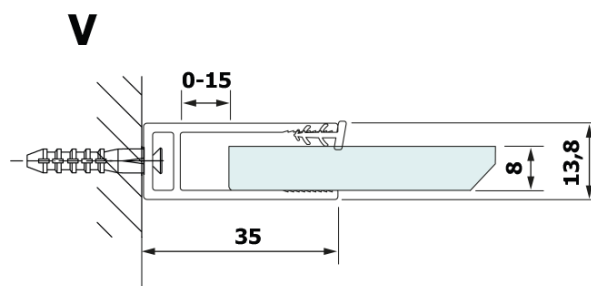

## Rozmery

**Šírka:** 900 mm

**Výška:** 2000 mm

## Vlastnosti

**Farba profilu:** Čierna mat

**Tvar:** Jednostenná pevná

**Typ výplne:** HPL laminát

**Hrúbka dosky:** 8 mm

**Hmotnosť / ks:** 21.8 kg

**Záruka:** 2 roky

Technický list

MODEL	A
GX2670	685-700
GX2680	785-800
GX2690	885-900
GX2610	985-1000

MODEL	A
GX2670	685-700
GX2680	785-800
GX2690	885-900
GX2610	985-1000
GX2611	1085-1100
GX2612	1185-1200
GX2613	1285-1300