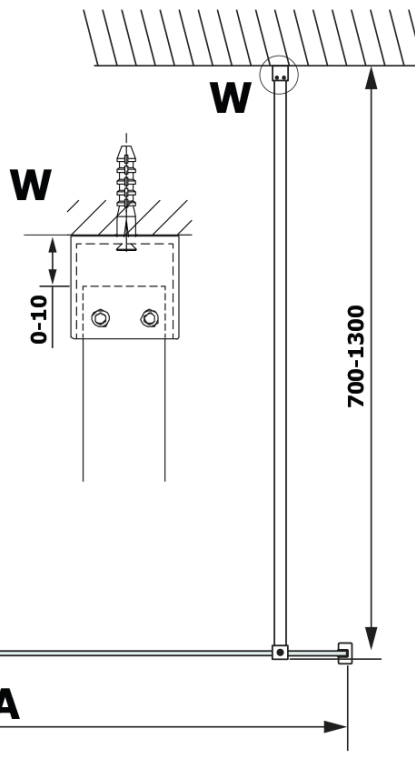

## Rozmery

**Šírka:** 900 mm

**Výška:** 2000 mm

## Vlastnosti

**Farba profilu:** Čierna mat

**Tvar:** Jednostenná pevná

**Typ výplne:** HPL laminát

**Hrúbka dosky:** 8 mm

**Hmotnosť / ks:** 21.8 kg

**Záruka:** 2 roky

Technický list

MODEL	A
GX2670	685-700
GX2680	785-800
GX2690	885-900
GX2610	985-1000

MODEL	A
GX2670	685-700
GX2680	785-800
GX2690	885-900
GX2610	985-1000
GX2611	1085-1100
GX2612	1185-1200
GX2613	1285-1300