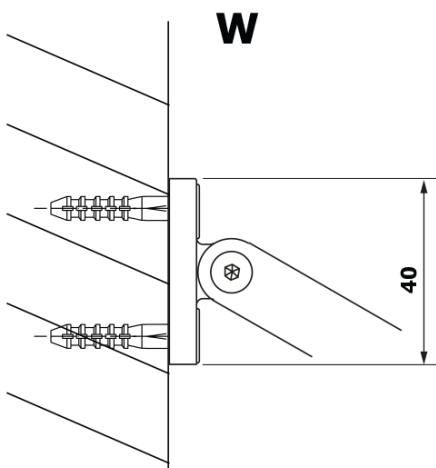

## Rozmery

**Šírka:** 900 mm

**Výška:** 2000 mm

## Vlastnosti

**Farba profilu:** Čierna mat

**Tvar:** Jednostenná pevná

**Typ výplne:** HPL laminát

**Hrúbka dosky:** 8 mm

**Hmotnosť / ks:** 21.8 kg

**Záruka:** 2 roky

Technický list

MODEL	A
GX2670	685-700
GX2680	785-800
GX2690	885-900
GX2610	985-1000

MODEL	A
GX2670	685-700
GX2680	785-800
GX2690	885-900
GX2610	985-1000
GX2611	1085-1100
GX2612	1185-1200
GX2613	1285-1300