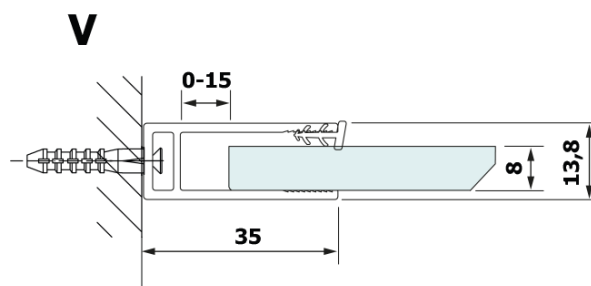

Objednací kód: GX2690

Základné informácie

Značka: Gelco

Séria: VARIO

Rozmery

Šírka: 900 mm

Výška: 2000 mm

Vlastnosti

Farba profilu: Čierna mat

Tvar: Jednotenná pevná

Typ výplne: HPL laminát

Hrúbka dosky: 8 mm

Hmotnosť / ks: 21.8 kg

Záruka: 2 roky

Technický list

MODEL	A
GX2670	685-700
GX2680	785-800
GX2690	885-900
GX2610	985-1000

MODEL	A
GX2670	685-700
GX2680	785-800
GX2690	885-900
GX2610	985-1000
GX2611	1085-1100
GX2612	1185-1200
GX2613	1285-1300