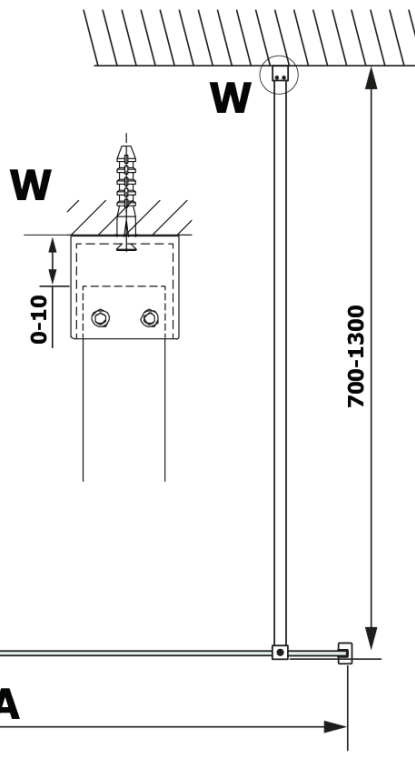

Objednací kód: GX2690

Základné informácie

Značka: Gelco

Séria: VARIO

Rozmery

Šírka: 900 mm

Výška: 2000 mm

Vlastnosti

Farba profilu: Čierna mat

Tvar: Jednotenná pevná

Typ výplne: HPL laminát

Hrúbka dosky: 8 mm

Hmotnosť / ks: 21.8 kg

Záruka: 2 roky

Technický list

MODEL	A
GX2670	685-700
GX2680	785-800
GX2690	885-900
GX2610	985-1000

MODEL	A
GX2670	685-700
GX2680	785-800
GX2690	885-900
GX2610	985-1000
GX2611	1085-1100
GX2612	1185-1200
GX2613	1285-1300