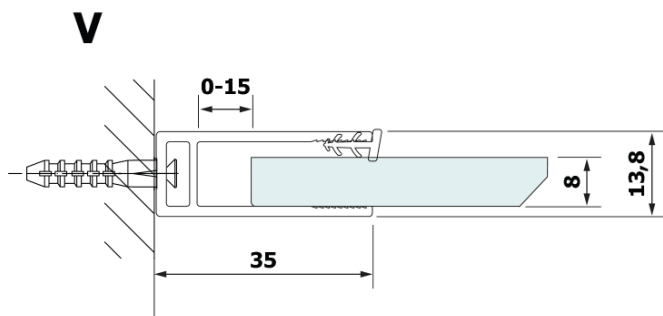

Objednací kód: GX2690

Základné informácie

Značka: Gelco

Séria: VARIO

Rozmery

Šírka: 900 mm

Výška: 2000 mm

Vlastnosti

Farba profilu: Čierna mat

Tvar: Jednotenná pevná

Typ výplne: HPL laminát

Hrúbka dosky: 8 mm

Hmotnosť / ks: 21.8 kg

Záruka: 2 roky

Technický list

MODEL	A
GX2670	685-700
GX2680	785-800
GX2690	885-900
GX2610	985-1000

MODEL	A
GX2670	685-700
GX2680	785-800
GX2690	885-900
GX2610	985-1000
GX2611	1085-1100
GX2612	1185-1200
GX2613	1285-1300