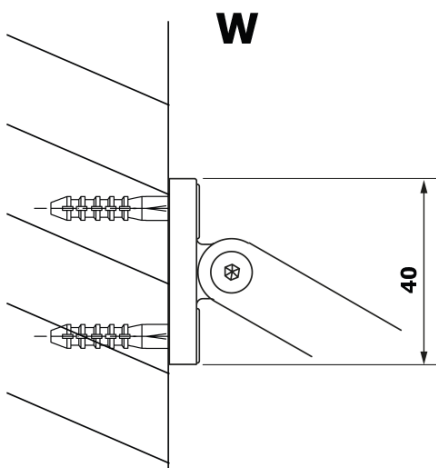

Objednací kód: GX2690

Základné informácie

Značka: Gelco

Séria: VARIO

Rozmery

Šírka: 900 mm

Výška: 2000 mm

Vlastnosti

Farba profilu: Čierna mat

Tvar: Jednotenná pevná

Typ výplne: HPL laminát

Hrúbka dosky: 8 mm

Hmotnosť / ks: 21.8 kg

Záruka: 2 roky

Technický list

MODEL	A
GX2670	685-700
GX2680	785-800
GX2690	885-900
GX2610	985-1000

MODEL	A
GX2670	685-700
GX2680	785-800
GX2690	885-900
GX2610	985-1000
GX2611	1085-1100
GX2612	1185-1200
GX2613	1285-1300