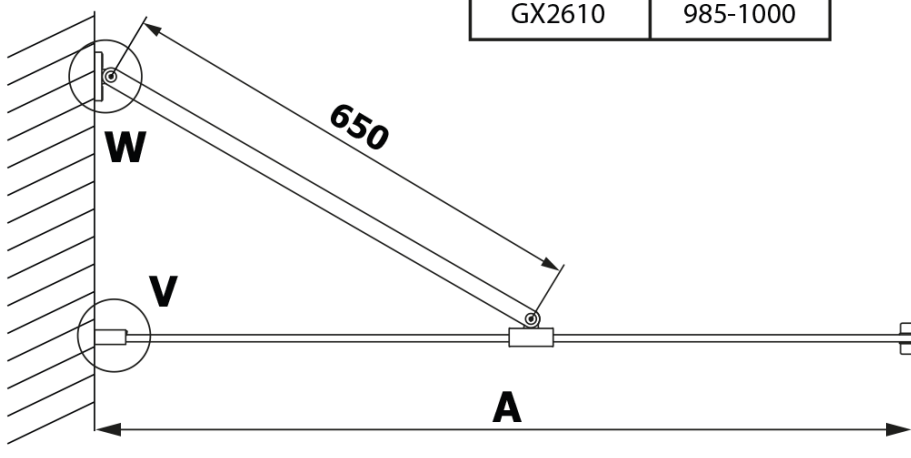

Objednací kód: GX2690

Základné informácie

Značka: Gelco

Séria: VARIO

Rozmery

Šírka: 900 mm

Výška: 2000 mm

Vlastnosti

Farba profilu: Čierna mat

Tvar: Jednotenná pevná

Typ výplne: HPL laminát

Hrúbka dosky: 8 mm

Hmotnosť / ks: 21.8 kg

Záruka: 2 roky

Technický list

MODEL	A
GX2670	685-700
GX2680	785-800
GX2690	885-900
GX2610	985-1000

MODEL	A
GX2670	685-700
GX2680	785-800
GX2690	885-900
GX2610	985-1000
GX2611	1085-1100
GX2612	1185-1200
GX2613	1285-1300