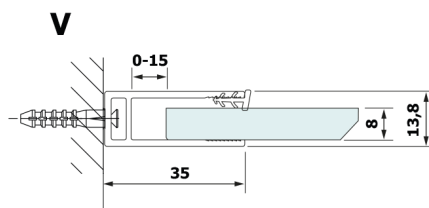

Objednací kód: GX2690

Rozměry

Šířka: 900 mm
 Výška: 2000 mm

Vlastnosti

Záruka: 2 roky

Technický list

MODEL	A
GX2670	685-700
GX2680	785-800
GX2690	885-900
GX2610	985-1000

MODEL	A
GX2670	685-700
GX2680	785-800
GX2690	885-900
GX2610	985-1000
GX2611	1085-1100
GX2612	1185-1200
GX2613	1285-1300