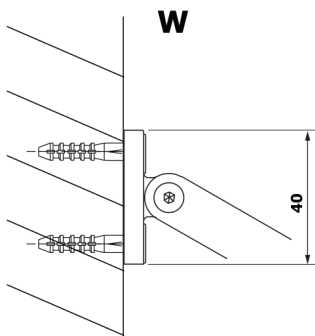

Objednací kód: GX2690

Rozměry

Šířka: 900 mm
 Výška: 2000 mm

Vlastnosti

Záruka: 2 roky

Technický list

MODEL	A
GX2670	685-700
GX2680	785-800
GX2690	885-900
GX2610	985-1000

MODEL	A
GX2670	685-700
GX2680	785-800
GX2690	885-900
GX2610	985-1000
GX2611	1085-1100
GX2612	1185-1200
GX2613	1285-1300