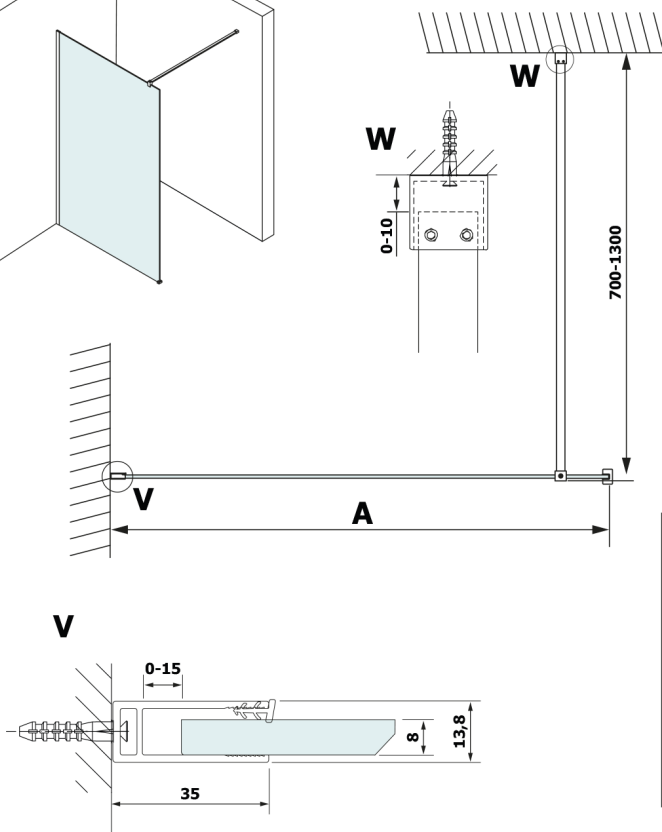

Objednací kód: GX2690

Rozměry

Šířka: 900 mm
 Výška: 2000 mm

Vlastnosti

Záruka: 2 roky

Technický list

MODEL	A
GX2670	685-700
GX2680	785-800
GX2690	885-900
GX2610	985-1000

MODEL	A
GX2670	685-700
GX2680	785-800
GX2690	885-900
GX2610	985-1000
GX2611	1085-1100
GX2612	1185-1200
GX2613	1285-1300