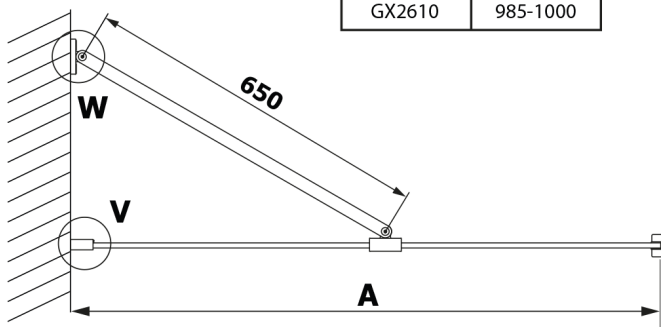

Objednací kód: GX2690

Rozměry

Šířka: 900 mm
 Výška: 2000 mm

Vlastnosti

Záruka: 2 roky

Technický list

MODEL	A
GX2670	685-700
GX2680	785-800
GX2690	885-900
GX2610	985-1000

MODEL	A
GX2670	685-700
GX2680	785-800
GX2690	885-900
GX2610	985-1000
GX2611	1085-1100
GX2612	1185-1200
GX2613	1285-1300