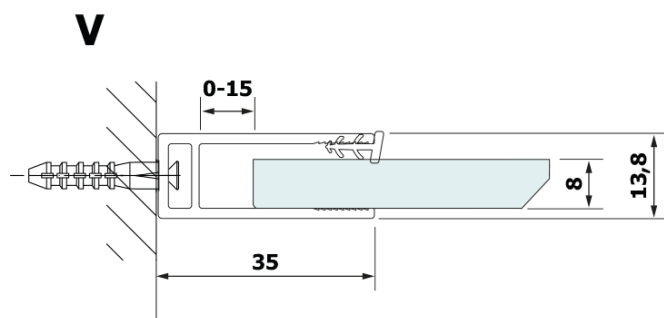

**Objednací kód:** GX2680

**Základné informácie**

**Značka:** Gelco

**Séria:** VARIO

**Rozmery**

**Šírka:** 800 mm

**Výška:** 2000 mm

**Vlastnosti**

**Farba profilu:** Čierna mat

**Tvar:** Jednotenná pevná

**Typ výplne:** HPL laminát

**Hrúbka dosky:** 8 mm

**Hmotnosť / ks:** 19.38 kg

**Záruka:** 2 roky

Technický list

MODEL	A
GX2670	685-700
GX2680	785-800
GX2690	885-900
GX2610	985-1000

MODEL	A
GX2670	685-700
GX2680	785-800
GX2690	885-900
GX2610	985-1000
GX2611	1085-1100
GX2612	1185-1200
GX2613	1285-1300