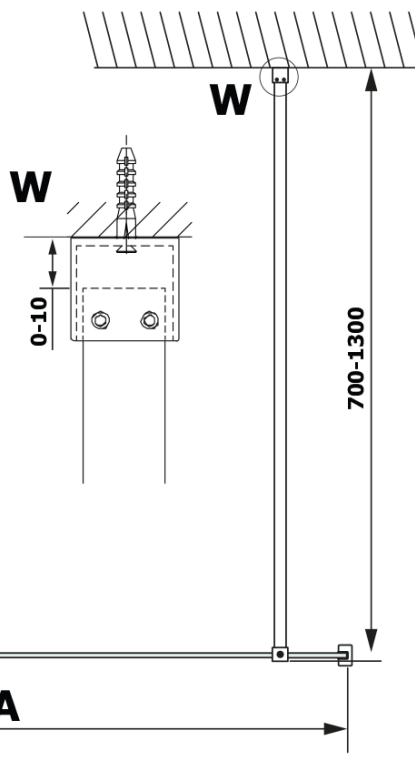

**Objednací kód:** GX2680

**Základné informácie**

**Značka:** Gelco

**Séria:** VARIO

**Rozmery**

**Šírka:** 800 mm

**Výška:** 2000 mm

**Vlastnosti**

**Farba profilu:** Čierna mat

**Tvar:** Jednotenná pevná

**Typ výplne:** HPL laminát

**Hrúbka dosky:** 8 mm

**Hmotnosť / ks:** 19.38 kg

**Záruka:** 2 roky

Technický list

MODEL	A
GX2670	685-700
GX2680	785-800
GX2690	885-900
GX2610	985-1000

MODEL	A
GX2670	685-700
GX2680	785-800
GX2690	885-900
GX2610	985-1000
GX2611	1085-1100
GX2612	1185-1200
GX2613	1285-1300