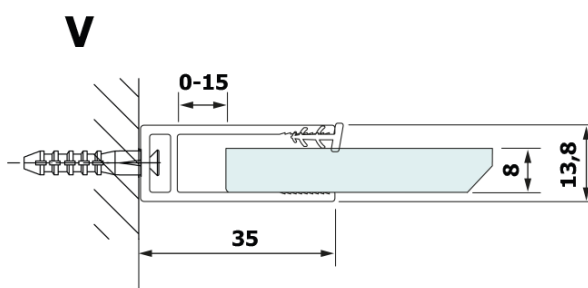

**Objednací kód:** GX2680

**Základné informácie**

**Značka:** Gelco

**Séria:** VARIO

**Rozmery**

**Šírka:** 800 mm

**Výška:** 2000 mm

**Vlastnosti**

**Farba profilu:** Čierna mat

**Tvar:** Jednotenná pevná

**Typ výplne:** HPL laminát

**Hrúbka dosky:** 8 mm

**Hmotnosť / ks:** 19.38 kg

**Záruka:** 2 roky

Technický list

MODEL	A
GX2670	685-700
GX2680	785-800
GX2690	885-900
GX2610	985-1000

MODEL	A
GX2670	685-700
GX2680	785-800
GX2690	885-900
GX2610	985-1000
GX2611	1085-1100
GX2612	1185-1200
GX2613	1285-1300