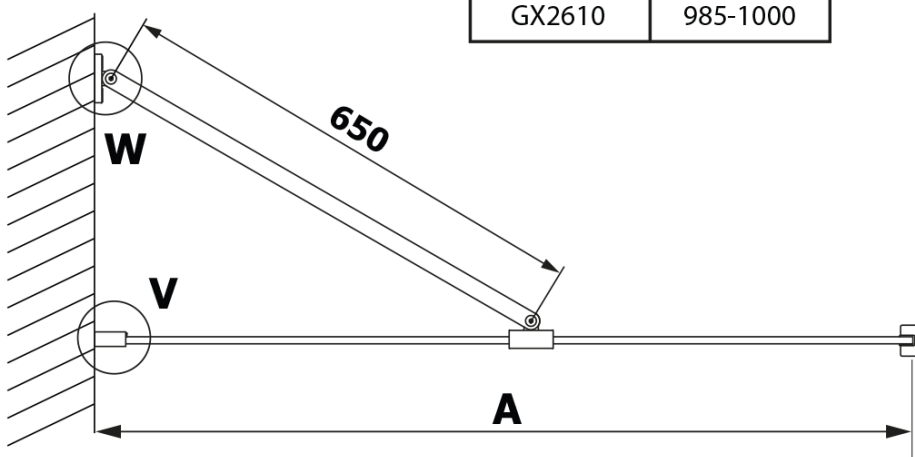

**Objednací kód:** GX2680

**Základné informácie**

**Značka:** Gelco

**Séria:** VARIO

**Rozmery**

**Šírka:** 800 mm

**Výška:** 2000 mm

**Vlastnosti**

**Farba profilu:** Čierna mat

**Tvar:** Jednotenná pevná

**Typ výplne:** HPL laminát

**Hrúbka dosky:** 8 mm

**Hmotnosť / ks:** 19.38 kg

**Záruka:** 2 roky

Technický list

MODEL	A
GX2670	685-700
GX2680	785-800
GX2690	885-900
GX2610	985-1000

MODEL	A
GX2670	685-700
GX2680	785-800
GX2690	885-900
GX2610	985-1000
GX2611	1085-1100
GX2612	1185-1200
GX2613	1285-1300