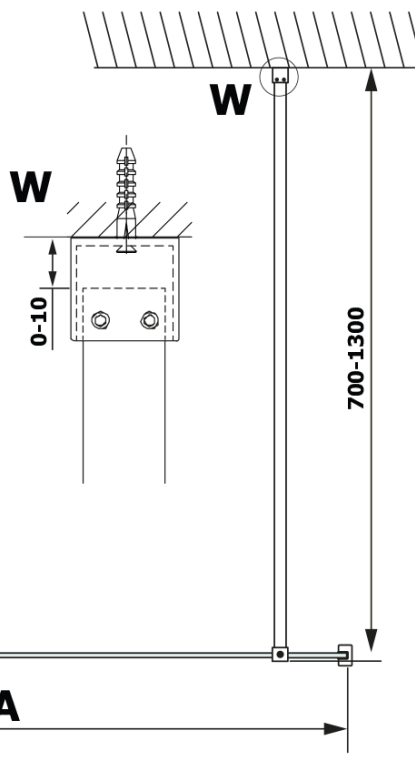

Objednací kód: GX2680

Základné informácie

Značka: Gelco

Séria: VARIO

Rozmery

Šírka: 800 mm

Výška: 2000 mm

Vlastnosti

Farba profilu: Čierna mat

Tvar: Jednotenná pevná

Typ výplne: HPL laminát

Hrúbka dosky: 8 mm

Hmotnosť / ks: 19.38 kg

Záruka: 2 roky

Technický list

MODEL	A
GX2670	685-700
GX2680	785-800
GX2690	885-900
GX2610	985-1000

MODEL	A
GX2670	685-700
GX2680	785-800
GX2690	885-900
GX2610	985-1000
GX2611	1085-1100
GX2612	1185-1200
GX2613	1285-1300