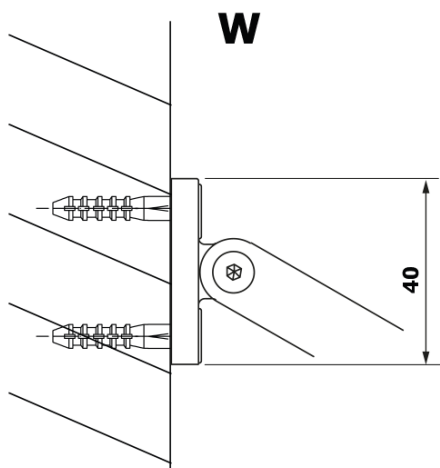

Objednací kód: GX2680

Základné informácie

Značka: Gelco

Séria: VARIO

Rozmery

Šírka: 800 mm

Výška: 2000 mm

Vlastnosti

Farba profilu: Čierna mat

Tvar: Jednotenná pevná

Typ výplne: HPL laminát

Hrúbka dosky: 8 mm

Hmotnosť / ks: 19.38 kg

Záruka: 2 roky

Technický list

MODEL	A
GX2670	685-700
GX2680	785-800
GX2690	885-900
GX2610	985-1000

MODEL	A
GX2670	685-700
GX2680	785-800
GX2690	885-900
GX2610	985-1000
GX2611	1085-1100
GX2612	1185-1200
GX2613	1285-1300