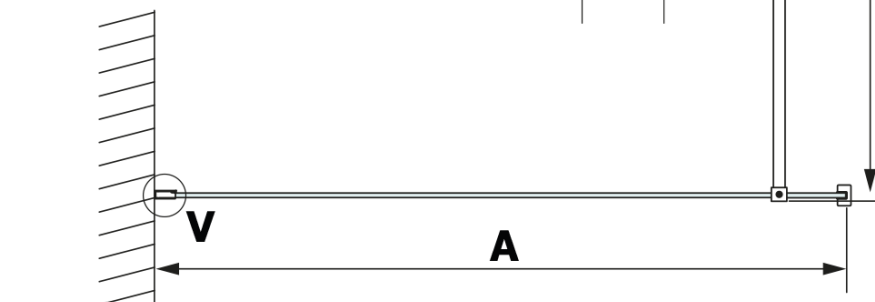

Objednací kód: GX2680

Základné informácie

Značka: Gelco

Séria: VARIO

Rozmery

Šírka: 800 mm

Výška: 2000 mm

Vlastnosti

Farba profilu: Čierna mat

Tvar: Jednotenná pevná

Typ výplne: HPL laminát

Hrúbka dosky: 8 mm

Hmotnosť / ks: 19.38 kg

Záruka: 2 roky

Technický list

MODEL	A
GX2670	685-700
GX2680	785-800
GX2690	885-900
GX2610	985-1000

MODEL	A
GX2670	685-700
GX2680	785-800
GX2690	885-900
GX2610	985-1000
GX2611	1085-1100
GX2612	1185-1200
GX2613	1285-1300