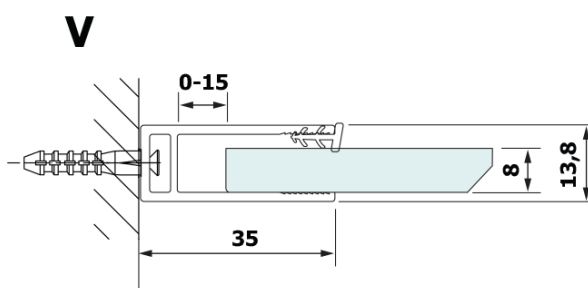

Objednací kód: GX2680

Základné informácie

Značka: Gelco

Séria: VARIO

Rozmery

Šírka: 800 mm

Výška: 2000 mm

Vlastnosti

Farba profilu: Čierna mat

Tvar: Jednotenná pevná

Typ výplne: HPL laminát

Hrúbka dosky: 8 mm

Hmotnosť / ks: 19.38 kg

Záruka: 2 roky

Technický list

MODEL	A
GX2670	685-700
GX2680	785-800
GX2690	885-900
GX2610	985-1000

MODEL	A
GX2670	685-700
GX2680	785-800
GX2690	885-900
GX2610	985-1000
GX2611	1085-1100
GX2612	1185-1200
GX2613	1285-1300