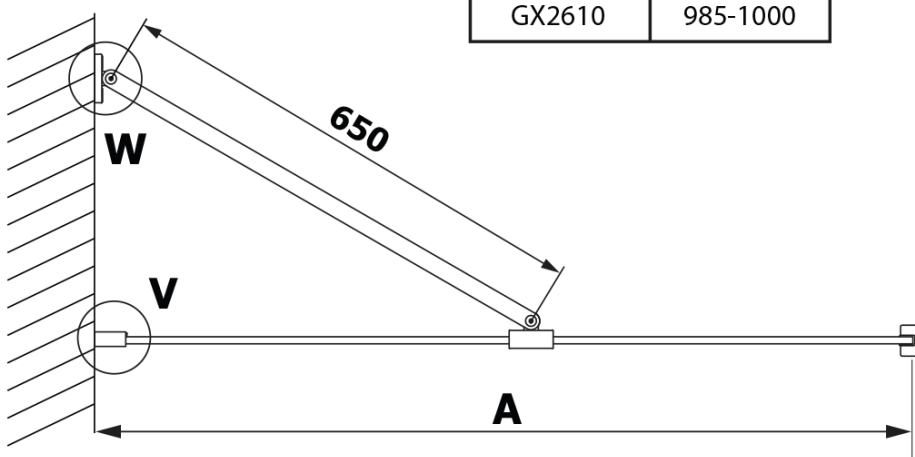

Objednací kód: GX2680

Základné informácie

Značka: Gelco

Séria: VARIO

Rozmery

Šírka: 800 mm

Výška: 2000 mm

Vlastnosti

Farba profilu: Čierna mat

Tvar: Jednotenná pevná

Typ výplne: HPL laminát

Hrúbka dosky: 8 mm

Hmotnosť / ks: 19.38 kg

Záruka: 2 roky

Technický list

MODEL	A
GX2670	685-700
GX2680	785-800
GX2690	885-900
GX2610	985-1000

MODEL	A
GX2670	685-700
GX2680	785-800
GX2690	885-900
GX2610	985-1000
GX2611	1085-1100
GX2612	1185-1200
GX2613	1285-1300