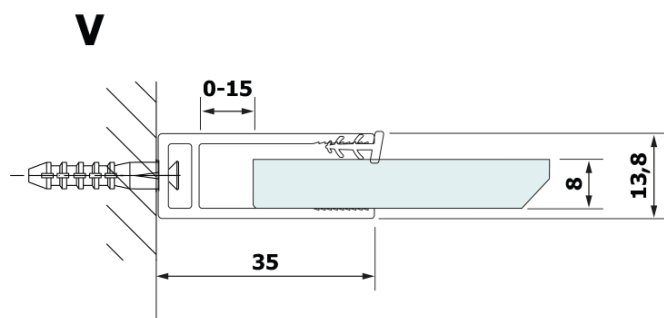

Objednací kód: GX2680

Základné informácie

Značka: Gelco

Séria: VARIO

Rozmery

Šírka: 800 mm

Výška: 2000 mm

Vlastnosti

Farba profilu: Čierna mat

Tvar: Jednotenná pevná

Typ výplne: HPL laminát

Hrúbka dosky: 8 mm

Hmotnosť / ks: 19.38 kg

Záruka: 2 roky

Technický list

MODEL	A
GX2670	685-700
GX2680	785-800
GX2690	885-900
GX2610	985-1000

MODEL	A
GX2670	685-700
GX2680	785-800
GX2690	885-900
GX2610	985-1000
GX2611	1085-1100
GX2612	1185-1200
GX2613	1285-1300