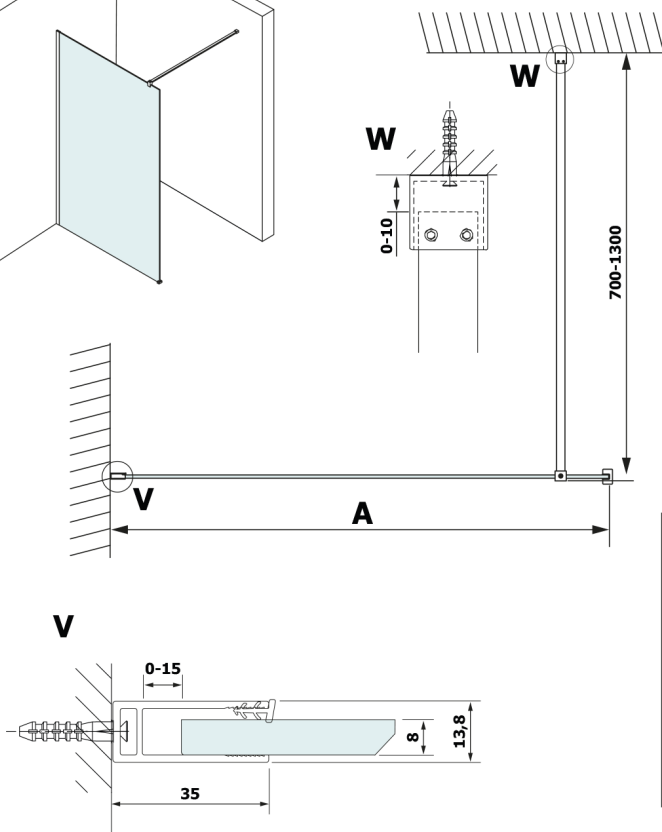

Objednací kód: GX2680

Rozměry

Šířka: 800 mm
 Výška: 2000 mm

Vlastnosti

Záruka: 2 roky

Technický list

MODEL	A
GX2670	685-700
GX2680	785-800
GX2690	885-900
GX2610	985-1000

MODEL	A
GX2670	685-700
GX2680	785-800
GX2690	885-900
GX2610	985-1000
GX2611	1085-1100
GX2612	1185-1200
GX2613	1285-1300