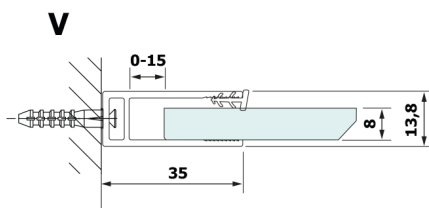

Objednací kód: GX2680

Rozměry

Šířka: 800 mm
 Výška: 2000 mm

Vlastnosti

Záruka: 2 roky

Technický list

MODEL	A
GX2670	685-700
GX2680	785-800
GX2690	885-900
GX2610	985-1000

MODEL	A
GX2670	685-700
GX2680	785-800
GX2690	885-900
GX2610	985-1000
GX2611	1085-1100
GX2612	1185-1200
GX2613	1285-1300