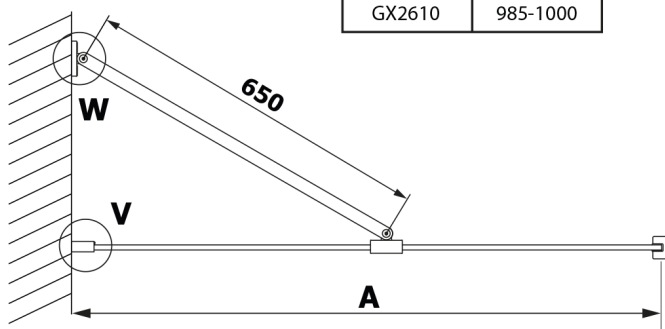

Objednací kód: GX2680

Rozměry

Šířka: 800 mm
 Výška: 2000 mm

Vlastnosti

Záruka: 2 roky

Technický list

MODEL	A
GX2670	685-700
GX2680	785-800
GX2690	885-900
GX2610	985-1000

MODEL	A
GX2670	685-700
GX2680	785-800
GX2690	885-900
GX2610	985-1000
GX2611	1085-1100
GX2612	1185-1200
GX2613	1285-1300