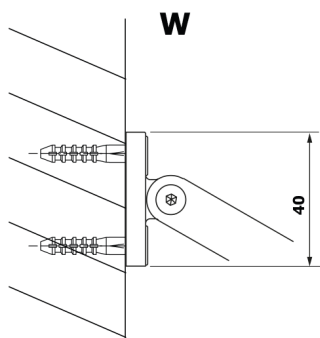

Objednací kód: GX2680

Rozměry

Šířka: 800 mm
 Výška: 2000 mm

Vlastnosti

Záruka: 2 roky

Technický list

MODEL	A
GX2670	685-700
GX2680	785-800
GX2690	885-900
GX2610	985-1000

MODEL	A
GX2670	685-700
GX2680	785-800
GX2690	885-900
GX2610	985-1000
GX2611	1085-1100
GX2612	1185-1200
GX2613	1285-1300