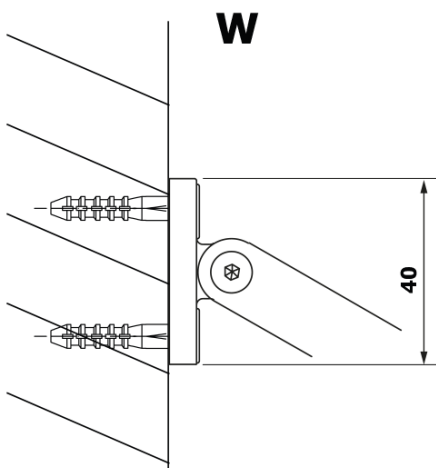

Objednací kód: GX2670

Základné informácie

Značka: Gelco
Séria: VARIO

Rozmery

Šírka: 700 mm
Výška: 2000 mm

Vlastnosti

Farba profilu: Čierna mat
Tvar: Jednostenná pevná
Typ výplne: HPL laminát
Hrúbka dosky: 8 mm
Hmotnosť / ks: 16.95 kg
Záruka: 2 roky

Technický list

MODEL	A
GX2670	685-700
GX2680	785-800
GX2690	885-900
GX2610	985-1000

MODEL	A
GX2670	685-700
GX2680	785-800
GX2690	885-900
GX2610	985-1000
GX2611	1085-1100
GX2612	1185-1200
GX2613	1285-1300