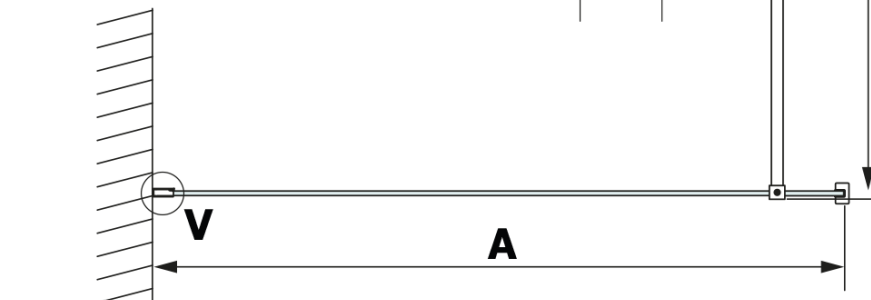

Objednací kód: GX2670

Základné informácie

Značka: Gelco
Séria: VARIO

Rozmery

Šírka: 700 mm
Výška: 2000 mm

Vlastnosti

Farba profilu: Čierna mat
Tvar: Jednostenná pevná
Typ výplne: HPL laminát
Hrúbka dosky: 8 mm
Hmotnosť / ks: 16.95 kg
Záruka: 2 roky

Technický list

MODEL	A
GX2670	685-700
GX2680	785-800
GX2690	885-900
GX2610	985-1000

MODEL	A
GX2670	685-700
GX2680	785-800
GX2690	885-900
GX2610	985-1000
GX2611	1085-1100
GX2612	1185-1200
GX2613	1285-1300