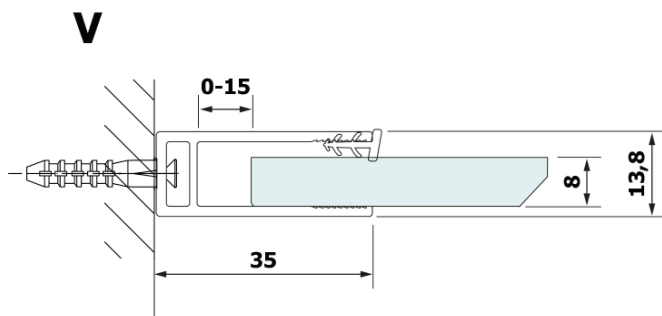

Objednací kód: GX2670

Základné informácie

Značka: Gelco
Séria: VARIO

Rozmery

Šírka: 700 mm
Výška: 2000 mm

Vlastnosti

Farba profilu: Čierna mat
Tvar: Jednostenná pevná
Typ výplne: HPL laminát
Hrúbka dosky: 8 mm
Hmotnosť / ks: 16.95 kg
Záruka: 2 roky

Technický list

MODEL	A
GX2670	685-700
GX2680	785-800
GX2690	885-900
GX2610	985-1000

MODEL	A
GX2670	685-700
GX2680	785-800
GX2690	885-900
GX2610	985-1000
GX2611	1085-1100
GX2612	1185-1200
GX2613	1285-1300