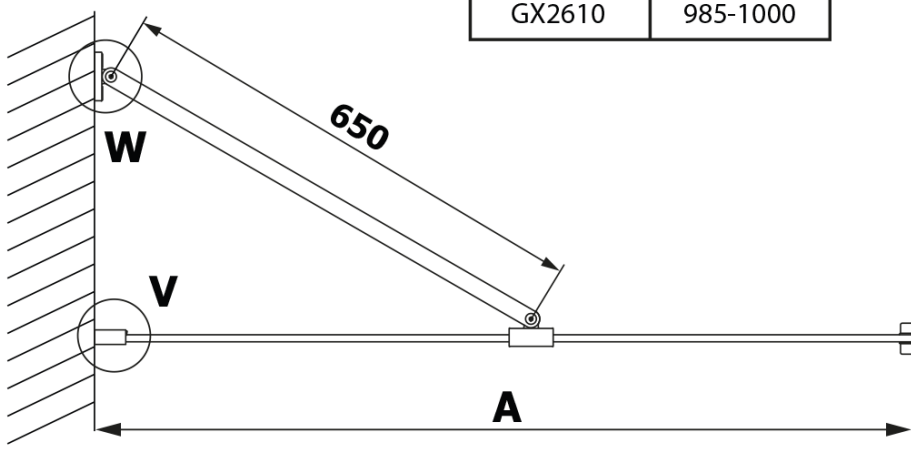

Objednací kód: GX2670

Základné informácie

Značka: Gelco
Séria: VARIO

Rozmery

Šírka: 700 mm
Výška: 2000 mm

Vlastnosti

Farba profilu: Čierna mat
Tvar: Jednostenná pevná
Typ výplne: HPL laminát
Hrúbka dosky: 8 mm
Hmotnosť / ks: 16.95 kg
Záruka: 2 roky

Technický list

MODEL	A
GX2670	685-700
GX2680	785-800
GX2690	885-900
GX2610	985-1000

MODEL	A
GX2670	685-700
GX2680	785-800
GX2690	885-900
GX2610	985-1000
GX2611	1085-1100
GX2612	1185-1200
GX2613	1285-1300