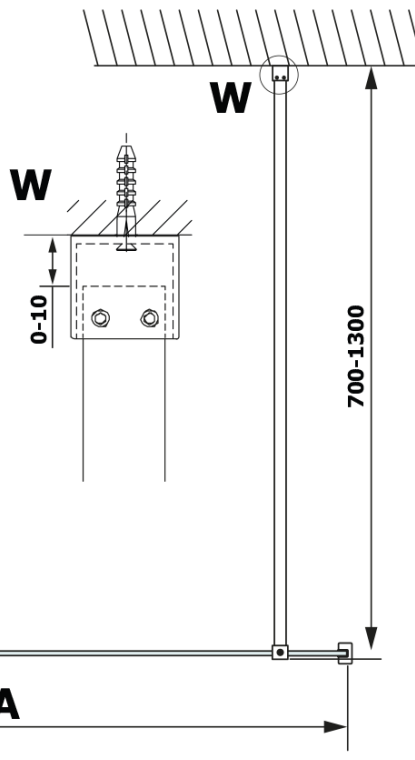

Objednací kód: GX2670

Základné informácie

Značka: Gelco
Séria: VARIO

Rozmery

Šírka: 700 mm
Výška: 2000 mm

Vlastnosti

Farba profilu: Čierna mat
Tvar: Jednostenná pevná
Typ výplne: HPL laminát
Hrúbka dosky: 8 mm
Hmotnosť / ks: 16.95 kg
Záruka: 2 roky

Technický list

MODEL	A
GX2670	685-700
GX2680	785-800
GX2690	885-900
GX2610	985-1000

MODEL	A
GX2670	685-700
GX2680	785-800
GX2690	885-900
GX2610	985-1000
GX2611	1085-1100
GX2612	1185-1200
GX2613	1285-1300