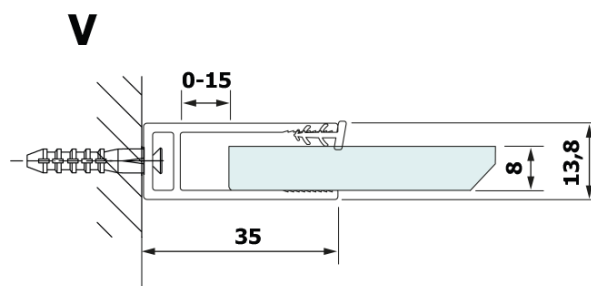

Objednací kód: GX2670

Základné informácie

Značka: Gelco
Séria: VARIO

Rozmery

Šírka: 700 mm
Výška: 2000 mm

Vlastnosti

Farba profilu: Čierna mat
Tvar: Jednostenná pevná
Typ výplne: HPL laminát
Hrúbka dosky: 8 mm
Hmotnosť / ks: 16.95 kg
Záruka: 2 roky

Technický list

MODEL	A
GX2670	685-700
GX2680	785-800
GX2690	885-900
GX2610	985-1000

MODEL	A
GX2670	685-700
GX2680	785-800
GX2690	885-900
GX2610	985-1000
GX2611	1085-1100
GX2612	1185-1200
GX2613	1285-1300