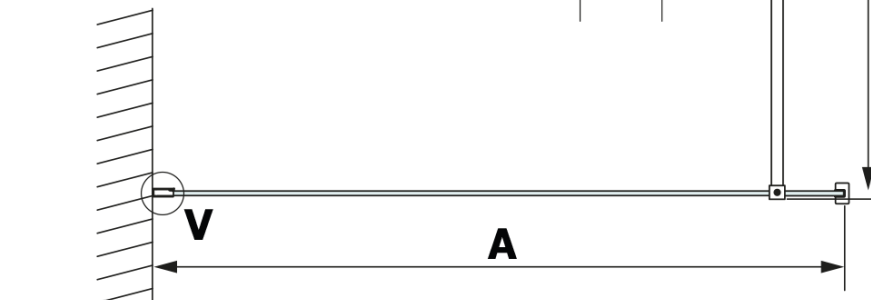

Objednací kód: GX2670

Základné informácie

Značka: Gelco

Séria: VARIO

Rozmery

Šírka: 700 mm

Výška: 2000 mm

Vlastnosti

Farba profilu: Čierna mat

Tvar: Jednostenná pevná

Typ výplne: HPL laminát

Hrúbka dosky: 8 mm

Hmotnosť / ks: 16.95 kg

Záruka: 2 roky

Technický list

MODEL	A
GX2670	685-700
GX2680	785-800
GX2690	885-900
GX2610	985-1000

MODEL	A
GX2670	685-700
GX2680	785-800
GX2690	885-900
GX2610	985-1000
GX2611	1085-1100
GX2612	1185-1200
GX2613	1285-1300