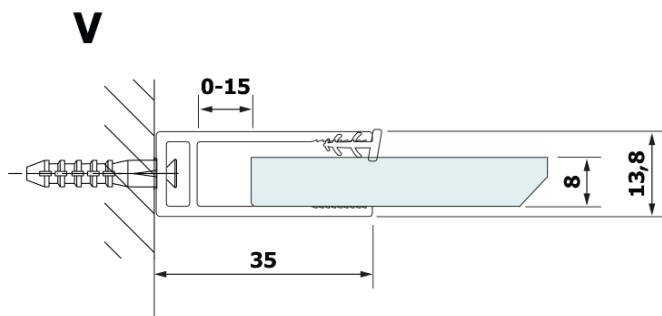

Objednací kód: GX2670

Základné informácie

Značka: Gelco

Séria: VARIO

Rozmery

Šírka: 700 mm

Výška: 2000 mm

Vlastnosti

Farba profilu: Čierna mat

Tvar: Jednostenná pevná

Typ výplne: HPL laminát

Hrúbka dosky: 8 mm

Hmotnosť / ks: 16.95 kg

Záruka: 2 roky

Technický list

MODEL	A
GX2670	685-700
GX2680	785-800
GX2690	885-900
GX2610	985-1000

MODEL	A
GX2670	685-700
GX2680	785-800
GX2690	885-900
GX2610	985-1000
GX2611	1085-1100
GX2612	1185-1200
GX2613	1285-1300