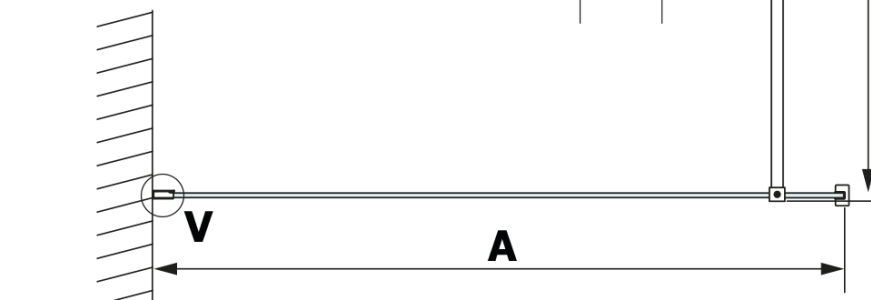

Objednací kód: GX2670

Základné informácie

Značka: Gelco
Séria: VARIO

Rozmery

Šírka: 700 mm
Výška: 2000 mm

Vlastnosti

Farba profilu: Čierna mat
Tvar: Jednostenná pevná
Typ výplne: HPL laminát
Hrúbka dosky: 8 mm
Hmotnosť / ks: 16.95 kg
Záruka: 2 roky

Technický list

MODEL	A
GX2670	685-700
GX2680	785-800
GX2690	885-900
GX2610	985-1000

MODEL	A
GX2670	685-700
GX2680	785-800
GX2690	885-900
GX2610	985-1000
GX2611	1085-1100
GX2612	1185-1200
GX2613	1285-1300