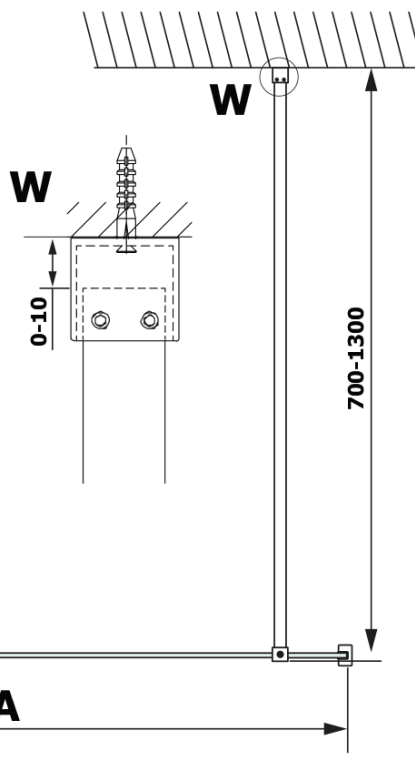

Objednací kód: GX2670

Základné informácie

Značka: Gelco
Séria: VARIO

Rozmery

Šírka: 700 mm
Výška: 2000 mm

Vlastnosti

Farba profilu: Čierna mat
Tvar: Jednostenná pevná
Typ výplne: HPL laminát
Hrúbka dosky: 8 mm
Hmotnosť / ks: 16.95 kg
Záruka: 2 roky

Technický list

MODEL	A
GX2670	685-700
GX2680	785-800
GX2690	885-900
GX2610	985-1000

MODEL	A
GX2670	685-700
GX2680	785-800
GX2690	885-900
GX2610	985-1000
GX2611	1085-1100
GX2612	1185-1200
GX2613	1285-1300