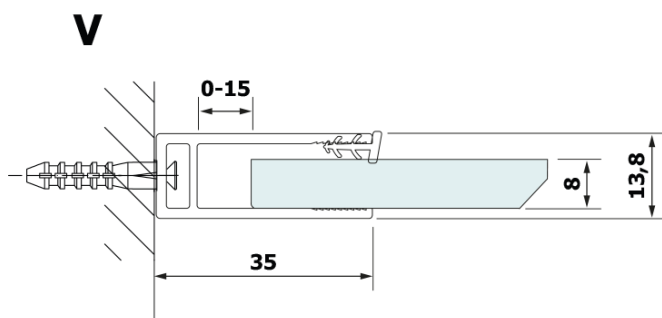

Objednací kód: GX2670

Základné informácie

Značka: Gelco
Séria: VARIO

Rozmery

Šírka: 700 mm
Výška: 2000 mm

Vlastnosti

Farba profilu: Čierna mat
Tvar: Jednostenná pevná
Typ výplne: HPL laminát
Hrúbka dosky: 8 mm
Hmotnosť / ks: 16.95 kg
Záruka: 2 roky

Technický list

MODEL	A
GX2670	685-700
GX2680	785-800
GX2690	885-900
GX2610	985-1000

MODEL	A
GX2670	685-700
GX2680	785-800
GX2690	885-900
GX2610	985-1000
GX2611	1085-1100
GX2612	1185-1200
GX2613	1285-1300