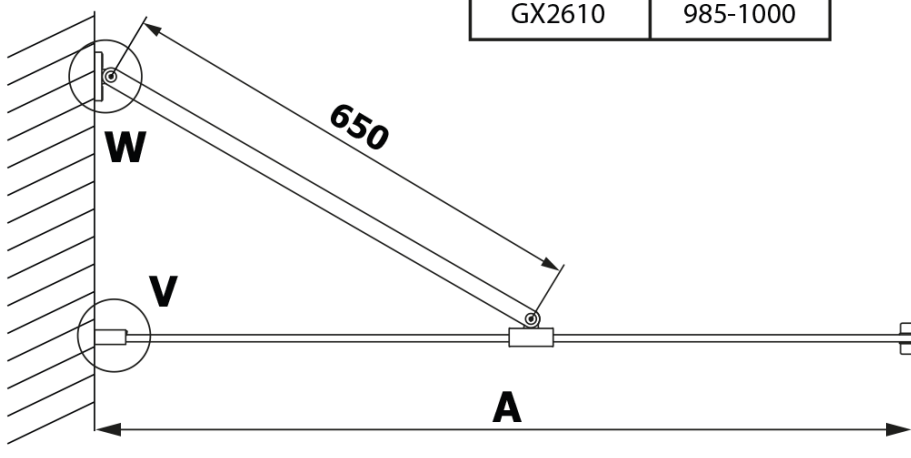

Objednací kód: GX2670

Základné informácie

Značka: Gelco

Séria: VARIO

Rozmery

Šírka: 700 mm

Výška: 2000 mm

Vlastnosti

Farba profilu: Čierna mat

Tvar: Jednostenná pevná

Typ výplne: HPL laminát

Hrúbka dosky: 8 mm

Hmotnosť / ks: 16.95 kg

Záruka: 2 roky

Technický list

MODEL	A
GX2670	685-700
GX2680	785-800
GX2690	885-900
GX2610	985-1000

MODEL	A
GX2670	685-700
GX2680	785-800
GX2690	885-900
GX2610	985-1000
GX2611	1085-1100
GX2612	1185-1200
GX2613	1285-1300