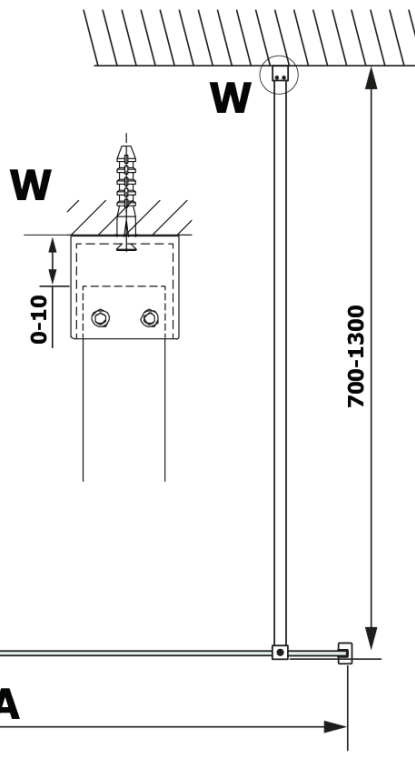

Objednací kód: GX2670

Základné informácie

Značka: Gelco

Séria: VARIO

Rozmery

Šírka: 700 mm

Výška: 2000 mm

Vlastnosti

Farba profilu: Čierna mat

Tvar: Jednostenná pevná

Typ výplne: HPL laminát

Hrúbka dosky: 8 mm

Hmotnosť / ks: 16.95 kg

Záruka: 2 roky

Technický list

MODEL	A
GX2670	685-700
GX2680	785-800
GX2690	885-900
GX2610	985-1000

MODEL	A
GX2670	685-700
GX2680	785-800
GX2690	885-900
GX2610	985-1000
GX2611	1085-1100
GX2612	1185-1200
GX2613	1285-1300