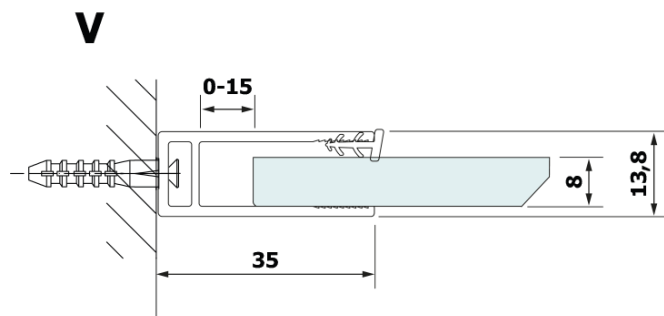

Objednací kód: GX2670

Základné informácie

Značka: Gelco

Séria: VARIO

Rozmery

Šírka: 700 mm

Výška: 2000 mm

Vlastnosti

Farba profilu: Čierna mat

Tvar: Jednostenná pevná

Typ výplne: HPL laminát

Hrúbka dosky: 8 mm

Hmotnosť / ks: 16.95 kg

Záruka: 2 roky

Technický list

MODEL	A
GX2670	685-700
GX2680	785-800
GX2690	885-900
GX2610	985-1000

MODEL	A
GX2670	685-700
GX2680	785-800
GX2690	885-900
GX2610	985-1000
GX2611	1085-1100
GX2612	1185-1200
GX2613	1285-1300