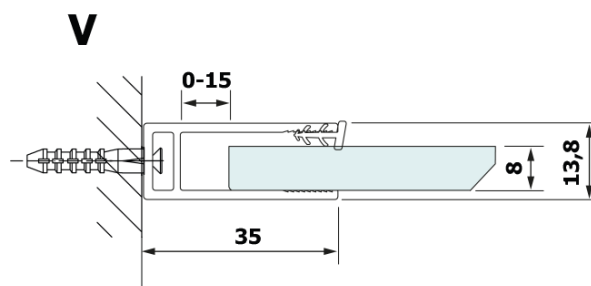

Objednací kód: GX2670

Základné informácie

Značka: Gelco

Séria: VARIO

Rozmery

Šírka: 700 mm

Výška: 2000 mm

Vlastnosti

Farba profilu: Čierna mat

Tvar: Jednostenná pevná

Typ výplne: HPL laminát

Hrúbka dosky: 8 mm

Hmotnosť / ks: 16.95 kg

Záruka: 2 roky

Technický list

MODEL	A
GX2670	685-700
GX2680	785-800
GX2690	885-900
GX2610	985-1000

MODEL	A
GX2670	685-700
GX2680	785-800
GX2690	885-900
GX2610	985-1000
GX2611	1085-1100
GX2612	1185-1200
GX2613	1285-1300