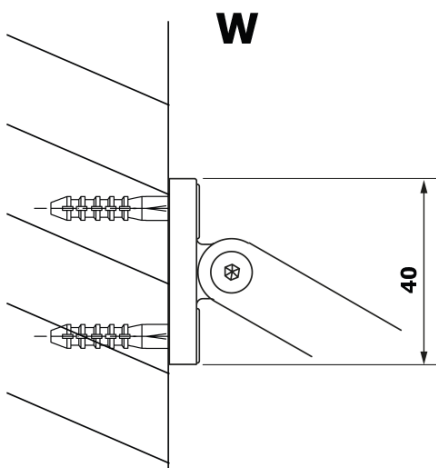

Objednací kód: GX2670

Základné informácie

Značka: Gelco

Séria: VARIO

Rozmery

Šírka: 700 mm

Výška: 2000 mm

Vlastnosti

Farba profilu: Čierna mat

Tvar: Jednostenná pevná

Typ výplne: HPL laminát

Hrúbka dosky: 8 mm

Hmotnosť / ks: 16.95 kg

Záruka: 2 roky

Technický list

MODEL	A
GX2670	685-700
GX2680	785-800
GX2690	885-900
GX2610	985-1000

MODEL	A
GX2670	685-700
GX2680	785-800
GX2690	885-900
GX2610	985-1000
GX2611	1085-1100
GX2612	1185-1200
GX2613	1285-1300