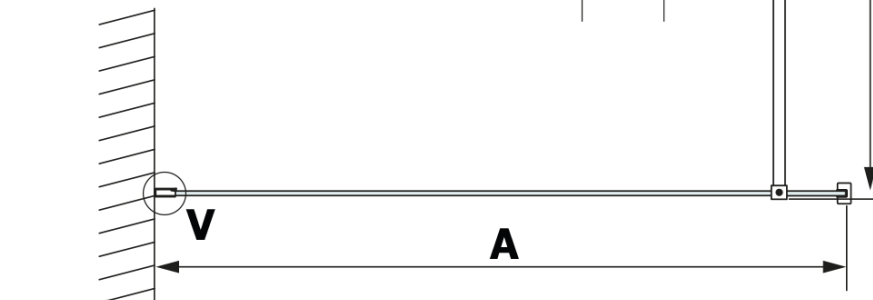

Objednací kód: GX2670

Základné informácie

Značka: Gelco

Séria: VARIO

Rozmery

Šírka: 700 mm

Výška: 2000 mm

Vlastnosti

Farba profilu: Čierna mat

Tvar: Jednostenná pevná

Typ výplne: HPL laminát

Hrúbka dosky: 8 mm

Hmotnosť / ks: 16.95 kg

Záruka: 2 roky

Technický list

MODEL	A
GX2670	685-700
GX2680	785-800
GX2690	885-900
GX2610	985-1000

MODEL	A
GX2670	685-700
GX2680	785-800
GX2690	885-900
GX2610	985-1000
GX2611	1085-1100
GX2612	1185-1200
GX2613	1285-1300