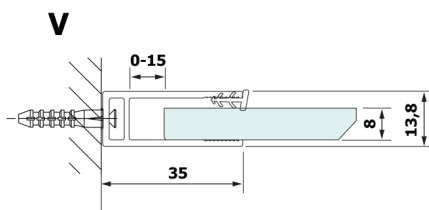

Objednací kód: GX2670

**Rozměry**

Šířka: 700 mm  
 Výška: 2000 mm

**Vlastnosti**

Záruka: 2 roky

**Technický list**

MODEL	A
GX2670	685-700
GX2680	785-800
GX2690	885-900
GX2610	985-1000

MODEL	A
GX2670	685-700
GX2680	785-800
GX2690	885-900
GX2610	985-1000
GX2611	1085-1100
GX2612	1185-1200
GX2613	1285-1300