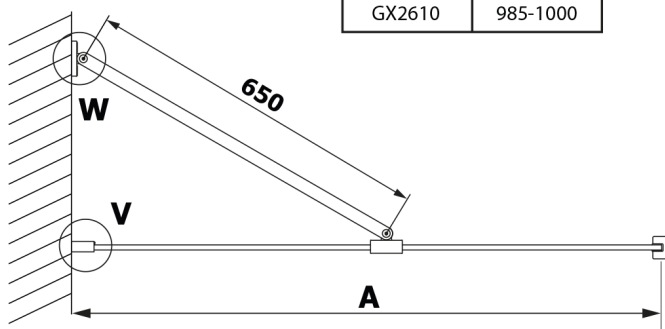

Objednací kód: GX2670

**Rozměry**

Šířka: 700 mm  
 Výška: 2000 mm

**Vlastnosti**

Záruka: 2 roky

**Technický list**

MODEL	A
GX2670	685-700
GX2680	785-800
GX2690	885-900
GX2610	985-1000

MODEL	A
GX2670	685-700
GX2680	785-800
GX2690	885-900
GX2610	985-1000
GX2611	1085-1100
GX2612	1185-1200
GX2613	1285-1300