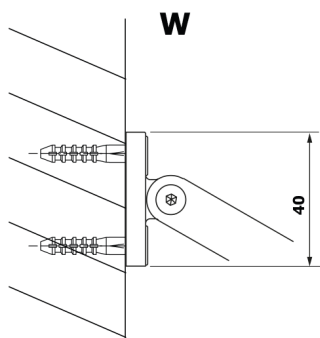

Objednací kód: GX2670

**Rozměry**

Šířka: 700 mm  
 Výška: 2000 mm

**Vlastnosti**

Záruka: 2 roky

**Technický list**

MODEL	A
GX2670	685-700
GX2680	785-800
GX2690	885-900
GX2610	985-1000

MODEL	A
GX2670	685-700
GX2680	785-800
GX2690	885-900
GX2610	985-1000
GX2611	1085-1100
GX2612	1185-1200
GX2613	1285-1300