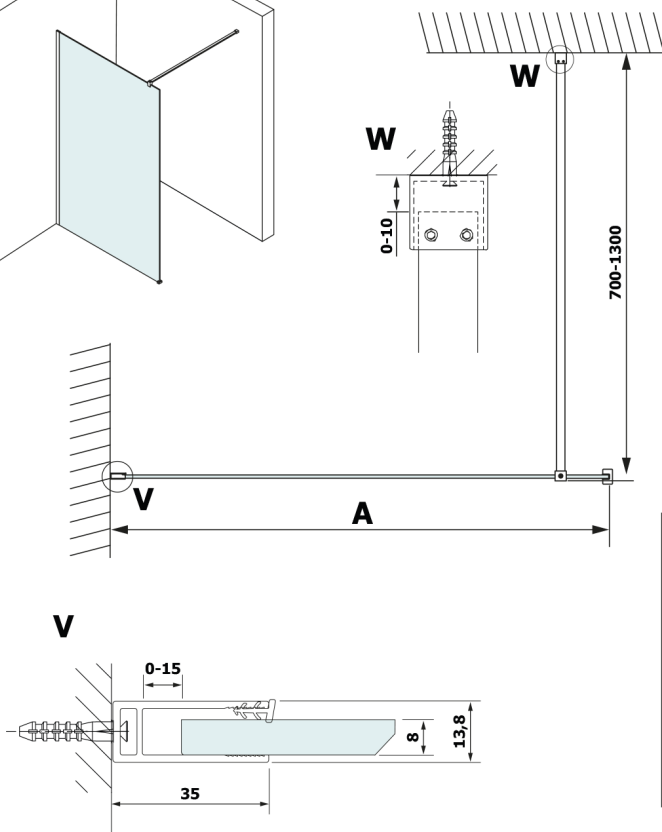

Objednací kód: GX2670

**Rozměry**

Šířka: 700 mm  
 Výška: 2000 mm

**Vlastnosti**

Záruka: 2 roky

**Technický list**

MODEL	A
GX2670	685-700
GX2680	785-800
GX2690	885-900
GX2610	985-1000

MODEL	A
GX2670	685-700
GX2680	785-800
GX2690	885-900
GX2610	985-1000
GX2611	1085-1100
GX2612	1185-1200
GX2613	1285-1300