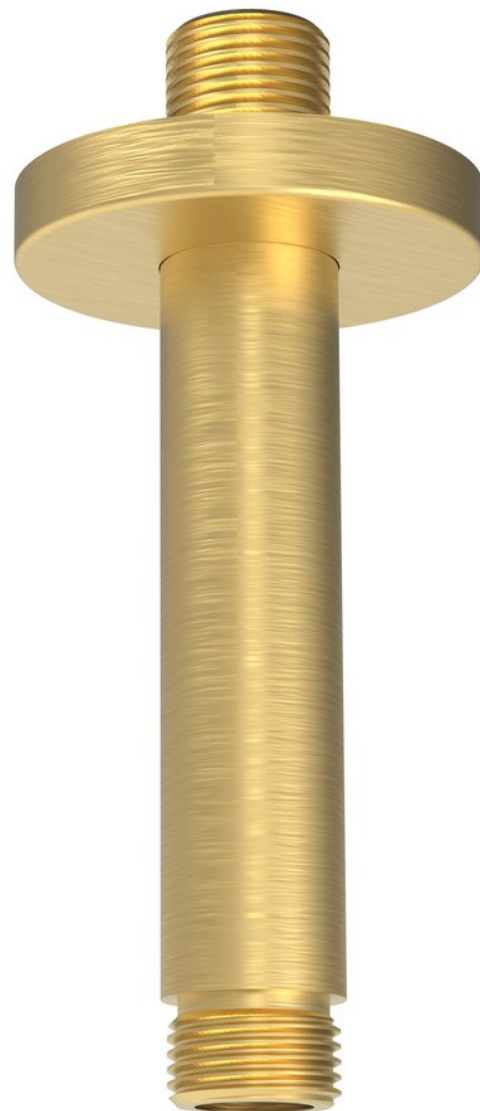

Objednací kód: 1205-05GB

Základné informácie

Značka: Sapho

Rozmery

Dĺžka: 200 mm

Výška: 200 mm

Vlastnosti

Farba: Zlato mat

Materiál: Mosadz

Tvar: Kruhové

Inštalácia: Stropné

Hmotnosť / ks: 0.2 kg

Balenie: 1 ks

Záruka: 2 roky

Technický list