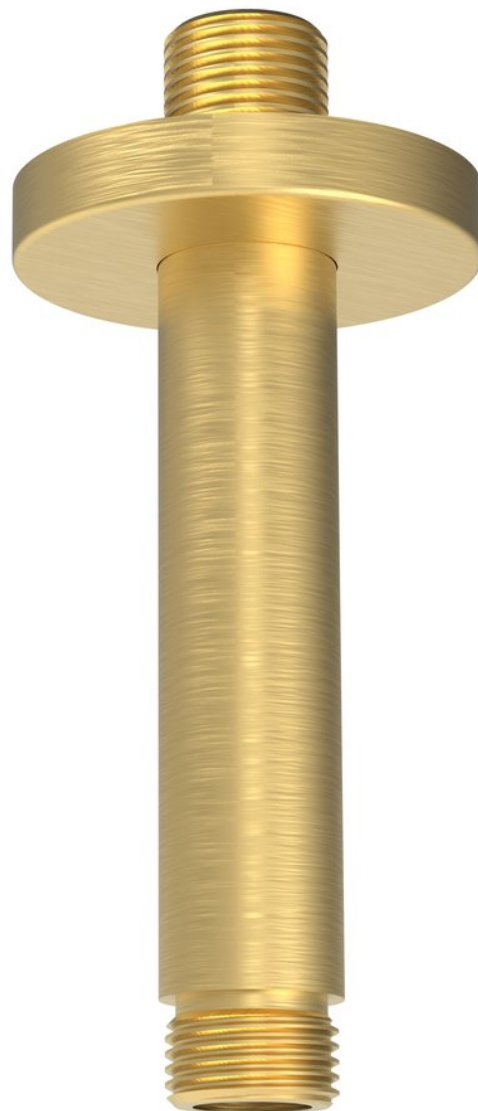

Objednací kód: 1205-05GB

Základné informácie

Značka: Sapho

Rozmery

Dĺžka: 200 mm

Výška: 200 mm

Vlastnosti

Farba: Zlato mat

Materiál: Mosadz

Tvar: Kruhové

Inštalácia: Stropné

Hmotnosť / ks: 0.2 kg

Balenie: 1 ks

Záruka: 2 roky

Technický list