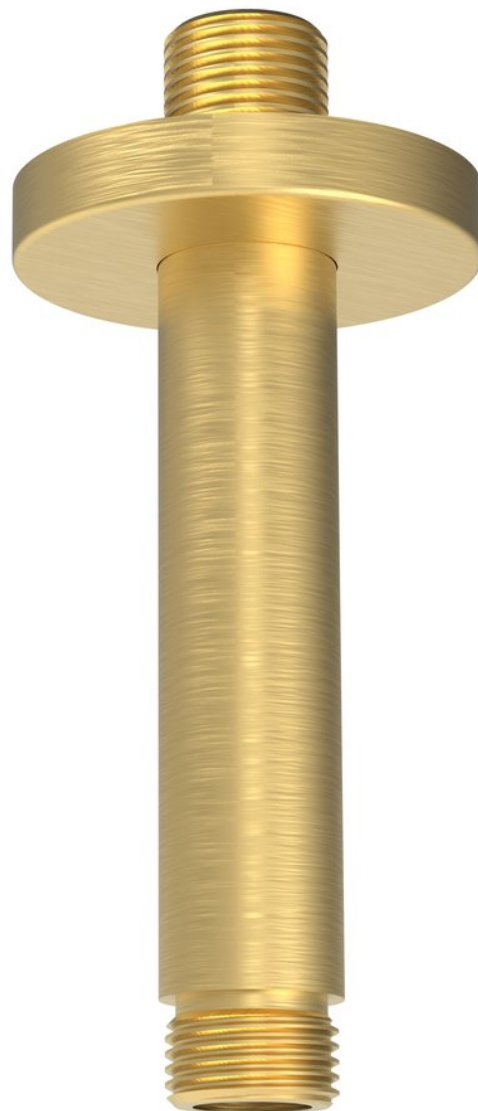

Objednací kód: 1205-05GB

**Základné informácie**

Značka: Sapho

**Rozmery**

Dĺžka: 200 mm

Výška: 200 mm

**Vlastnosti**

Farba: Zlato mat

Materiál: Mosadz

Tvar: Kruhové

Inštalácia: Stropné

Hmotnosť / ks: 0.2 kg

Balenie: 1 ks

Záruka: 2 roky