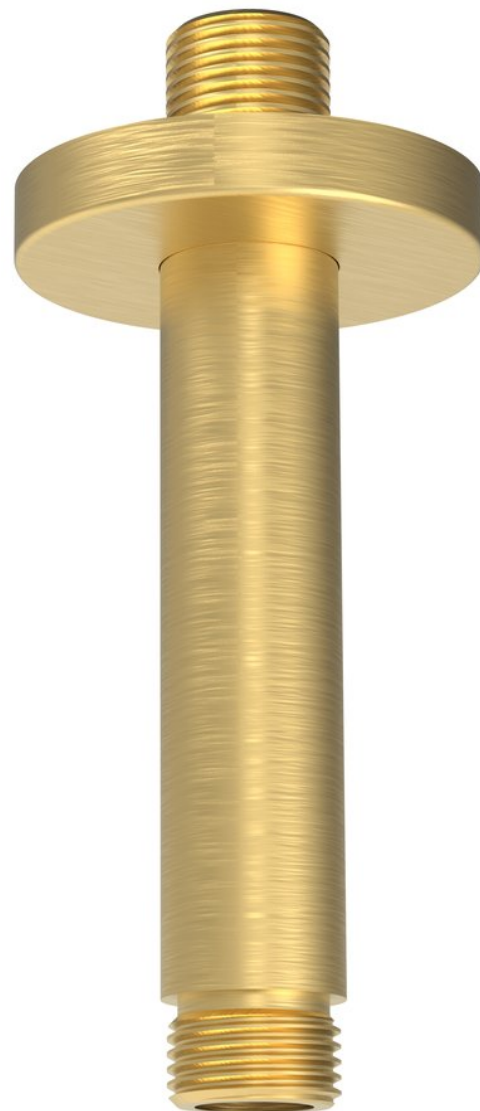

Objednací kód: 1205-05GB

**Základné informácie**

Značka: Sapho

**Rozmery**

Dĺžka: 200 mm

Výška: 200 mm

**Vlastnosti**

Farba: Zlato mat

Materiál: Mosadz

Tvar: Kruhové

Inštalácia: Stropné

Hmotnosť / ks: 0.2 kg

Balenie: 1 ks

Záruka: 2 roky