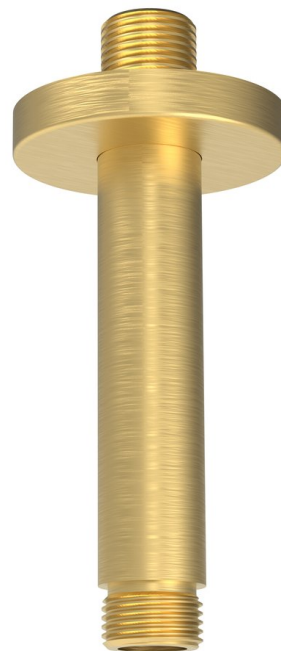

Stropní sprchové ramienko, guľaté, 200mm, zlato mat

Objednací kód: 1205-05GB

Rozmery

Dĺžka: 200 mm

Výška: 200 mm

Vlastnosti

Farba: Zlato mat

Materiál: Mosadz

Záruka: 2 roky