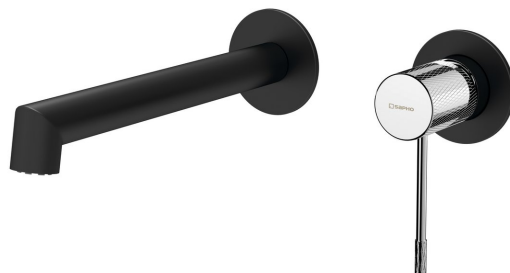

# SOLARIS podomietková dvojprvková umývadlová batéria, čierna mat/chróm

Objednací kód: WD008BC

## Základné informácie

Značka: Sapho  
Séria: SOLARIS

## Rozmery

Výška: 60 mm  
Hĺbka: 194 mm

## Vlastnosti

Farba: Čierna mat  
Materiál: Mosadz  
Tvar: Kruhové  
Inštalácia: Podomietková  
Druh ovládania: Páka  
Priemer kartuše: 25 mm  
Hmotnosť / ks: 1.812 kg  
Balenie: 2 ks  
Záruka: 6 rokov