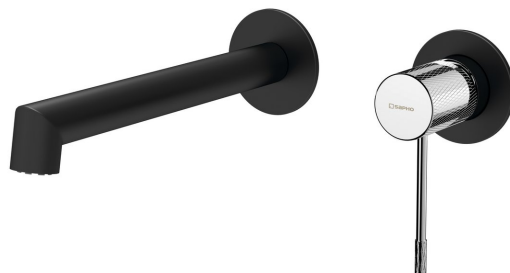

SOLARIS podomietková dvojprvková umývadlová batéria, čierna mat/chróm

Objednací kód: WD008BC

Základné informácie

Značka: Sapho
Séria: SOLARIS

Rozmery

Výška: 60 mm
Hĺbka: 194 mm

Vlastnosti

Farba: Čierna mat
Materiál: Mosadz
Tvar: Kruhové
Inštalácia: Podomietková
Druh ovládania: Páka
Priemer kartuše: 25 mm
Hmotnosť / ks: 1.812 kg
Balenie: 2 ks
Záruka: 6 rokov