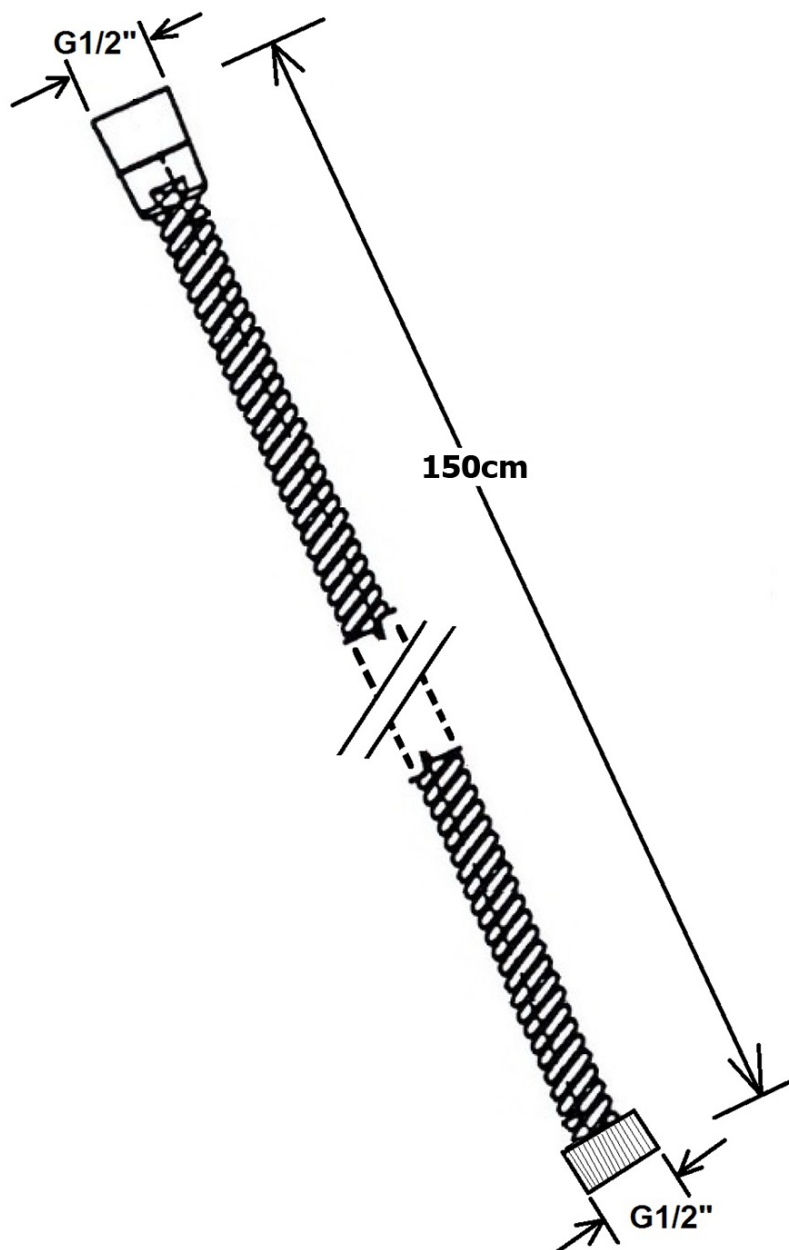

Podomietkový sprchový set s termostatickou batériou,
box, 2 výstupy, čierna mat

SAPHO