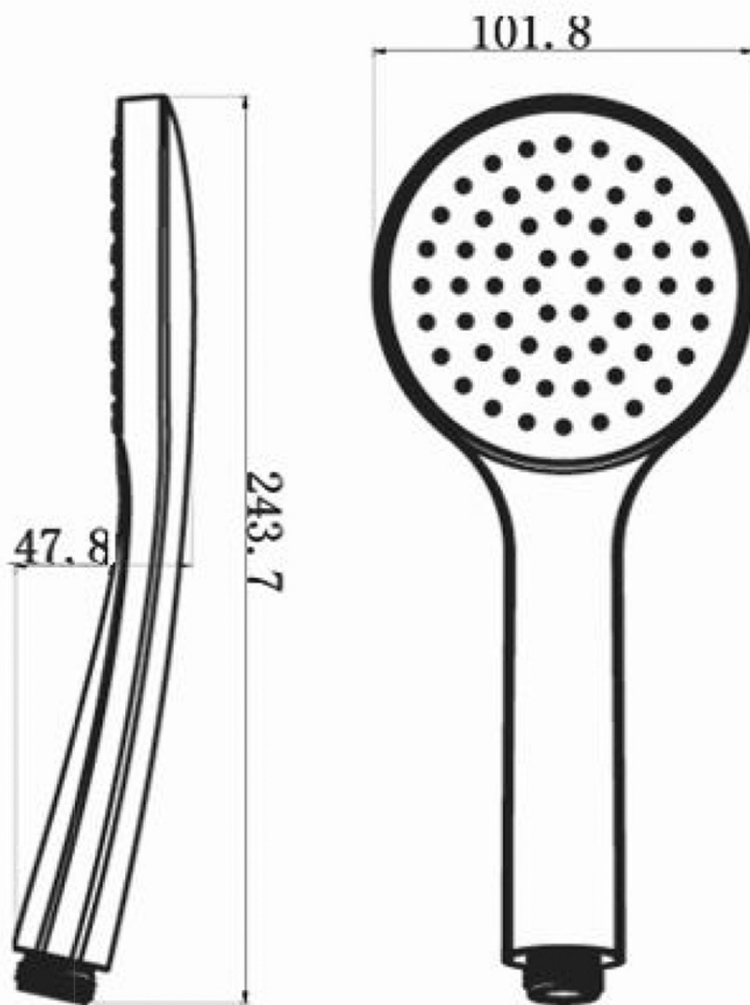

## Vlastnosti

Farba: Čierna mat  
Materiál: Mosadz  
Tvar: Kruhové  
Inštalácia: Podomietková  
Druh ovládania: Termostat  
Druh prepínača na sprchu: Otočný  
Funkcia sprchy: Dážď  
Ostatné: AntiCalc, Anti-twist systém, Dvojcestné  
Hmotnosť / ks: 6.419 kg  
Balenie: 6 ks  
Záruka: 6 rokov

SAPHO

Podomietkový sprchový set s termostatickou batériou,  
box, 2 výstupy, čierna mat

 **SAPHO**

Podomietkový sprchový set s termostatickou batériou,  
box, 2 výstupy, čierna mat

 **SAPHO**

Podomietkový sprchový set s termostatickou batériou,  
box, 2 výstupy, čierna mat