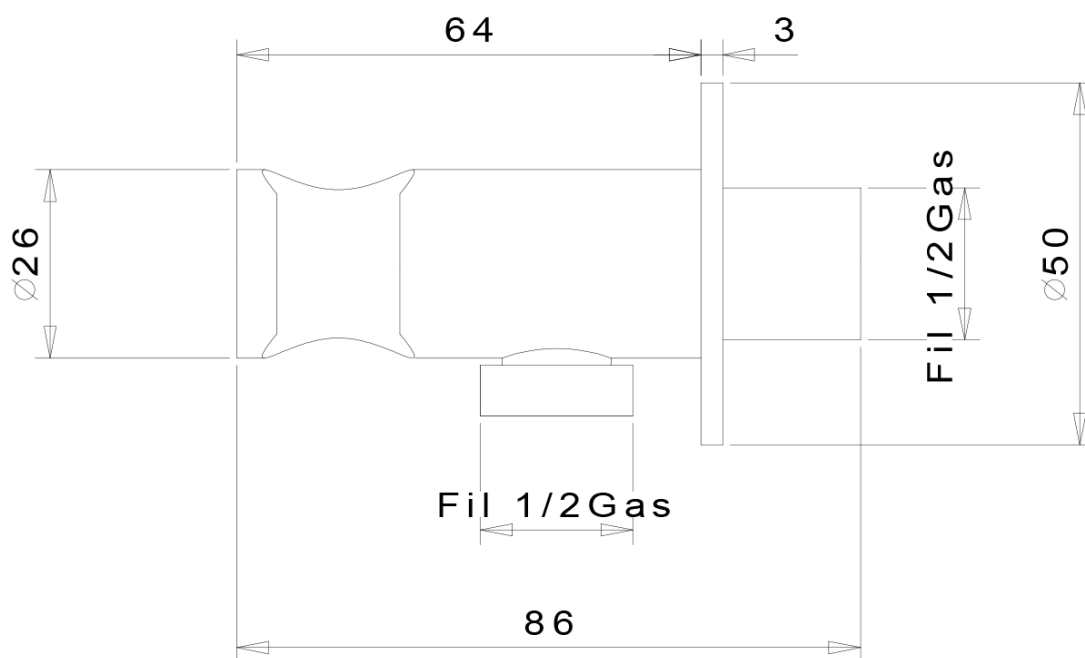

Podomietkový sprchový set s termostatickou batériou,
box, 2 výstupy, čierna mat

SAPHO