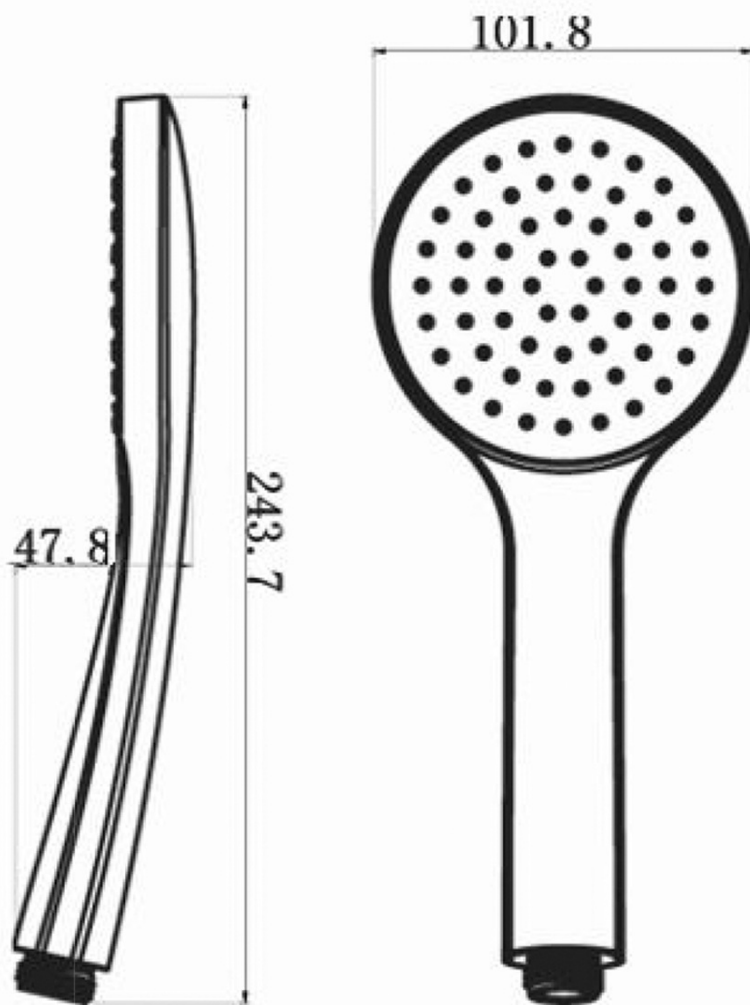

Podomietkový sprchový set s termostatickou batériou, box, 2 výstupy, čierna mat

SAPHO

Objednací kód: RH399B-01

Základné informácie

Značka: Sapho
Séria: SOLARIS

Vlastnosti

Farba: Čierna mat
Materiál: Mosadz
Tvar: Kruhové
Inštalácia: Podomietková
Druh ovládania: Termostat
Druh prepínača na sprchu: Otočný
Funkcia sprchy: Dážď
Ostatné: AntiCalc, Anti-twist systém, Dvojcestné
Hmotnosť / ks: 6.419 kg
Balenie: 6 ks
Záruka: 6 rokov

Náhradné diely

Náhradná termostatická kartuša (Objednací kód: KU436)

Technický list

Podomietkový sprchový set s termostatickou batériou,
box, 2 výstupy, čierna mat

 **SAPHO**

Podomietkový sprchový set s termostatickou batériou,
box, 2 výstupy, čierna mat

SAPHO

Podomietkový sprchový set s termostatickou batériou,
box, 2 výstupy, čierna mat

Podmítkový sprchový set s termostatickou batériou,
box, 2 výstupy, čierna mat

 **SAPHO**

Podomietkový sprchový set s termostatickou batériou,
box, 2 výstupy, čierna mat