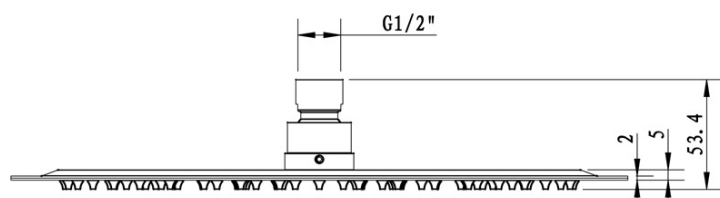

Podomietkový sprchový set s termostatickou batériou,
box, 2 výstupy, čierna mat

SAPHO