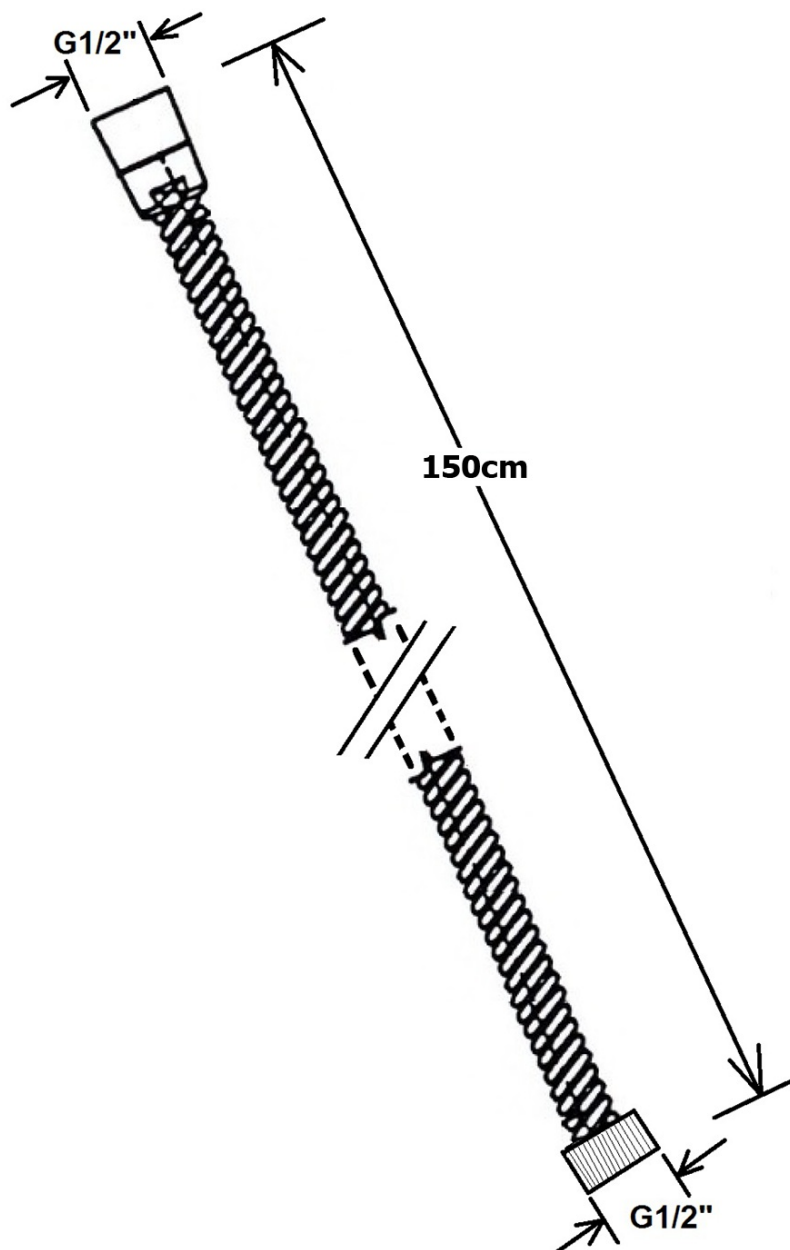

Podomietkový sprchový set s termostatickou batériou, box, 2 výstupy, čierna mat

SAPHO

Objednací kód: RH399B-01

Základné informácie

Značka: Sapho
Séria: SOLARIS

Vlastnosti

Farba: Čierna mat
Materiál: Mosadz
Tvar: Kruhové
Inštalácia: Podomietková
Druh ovládania: Termostat
Druh prepínača na sprchu: Otočný
Funkcia sprchy: Dážď
Ostatné: AntiCalc, Anti-twist systém, Dvojcestné
Hmotnosť / ks: 6.419 kg
Balenie: 6 ks
Záruka: 6 rokov

Náhradné diely

Náhradná termostatická kartuša (Objednací kód: KU436)

Technický list

Podomietkový sprchový set s termostatickou batériou,
box, 2 výstupy, čierna mat

 **SAPHO**

Podomietkový sprchový set s termostatickou batériou,
box, 2 výstupy, čierna mat