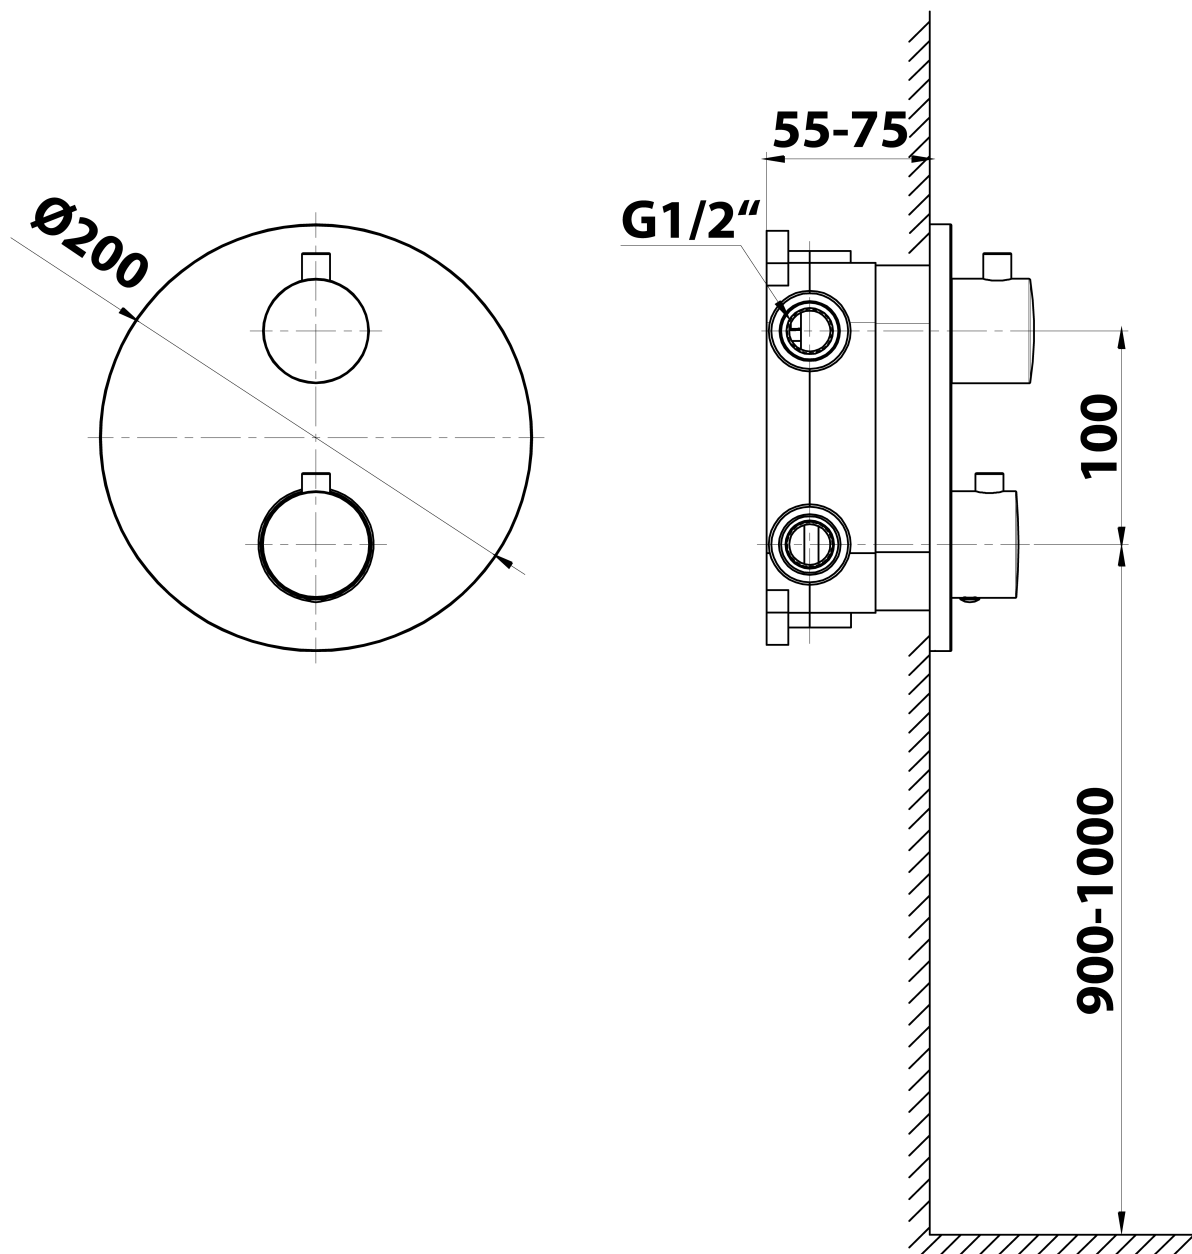

Podomietkový sprchový set s termostatickou batériou, box, 2 výstupy, čierna mat

SAPHO

Objednací kód: RH399B-01

Základné informácie

Značka: Sapho
Séria: SOLARIS

Vlastnosti

Farba: Čierna mat
Materiál: Mosadz
Tvar: Kruhové
Inštalácia: Podomietková
Druh ovládania: Termostat
Druh prepínača na sprchu: Otočný
Funkcia sprchy: Dážď
Ostatné: AntiCalc, Anti-twist systém, Dvojcestné
Hmotnosť / ks: 6.419 kg
Balenie: 6 ks
Záruka: 6 rokov

Náhradné diely

Náhradná termostatická kartuša (Objednací kód: KU436)

Technický list

Podomietkový sprchový set s termostatickou batériou,
box, 2 výstupy, čierna mat

 **SAPHO**

Podomietkový sprchový set s termostatickou batériou,
box, 2 výstupy, čierna mat