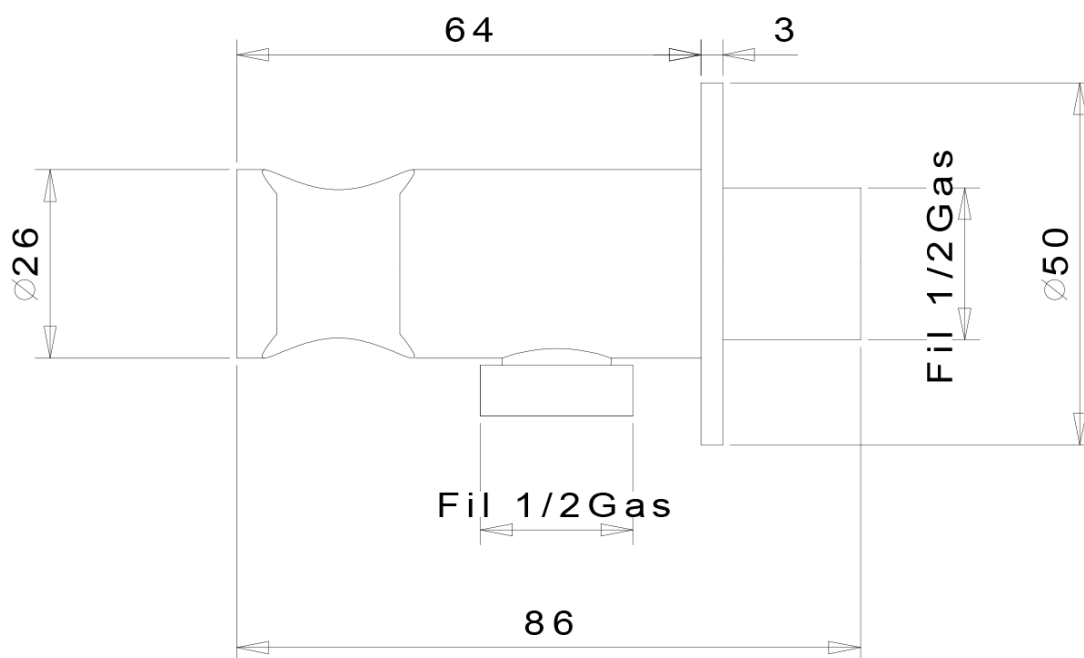

Podomietkový sprchový set s termostatickou batériou,
box, 2 výstupy, čierna mat

SAPHO