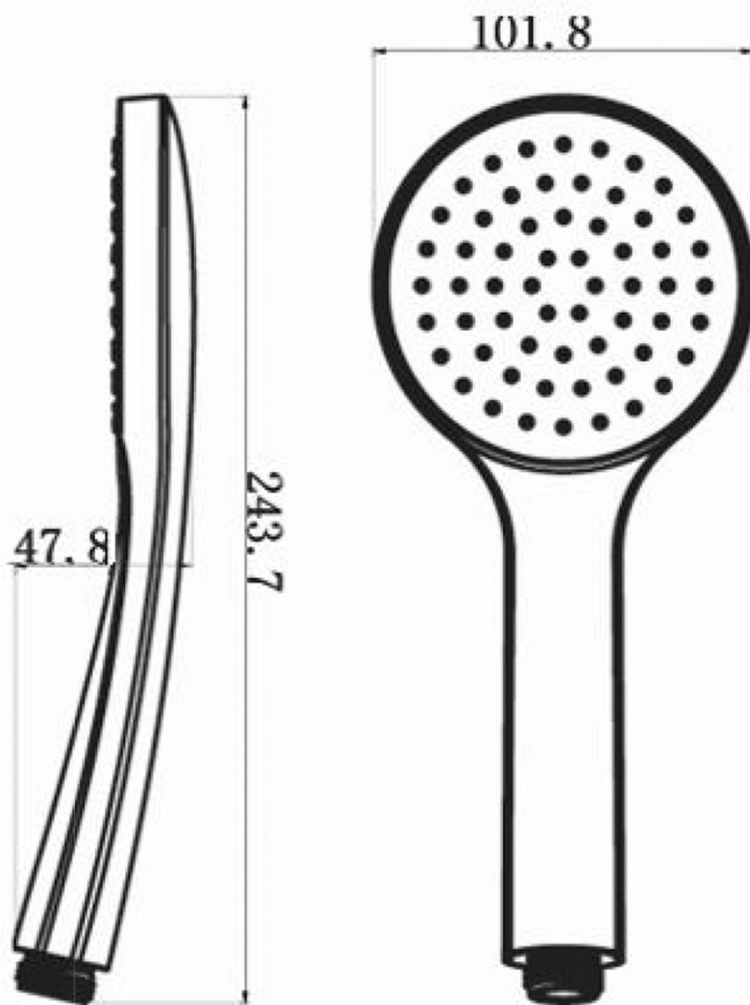

Podomietkový sprchový set s termostatickou batériou, box, 2 výstupy, čierna mat

SAPHO

Objednací kód: RH399B-01

Základné informácie

Značka: Sapho
Séria: SOLARIS

Vlastnosti

Farba: Čierna mat
Materiál: Mosadz
Tvar: Kruhové
Inštalácia: Podomietková
Druh ovládania: Termostat
Druh prepínača na sprchu: Otočný
Funkcia sprchy: Dážď
Ostatné: AntiCalc, Anti-twist systém, Dvojcestné
Hmotnosť / ks: 6.419 kg
Balenie: 6 ks
Záruka: 6 rokov

Náhradné diely

Náhradná termostatická kartuša (Objednací kód: KU436)

Technický list

Podomietkový sprchový set s termostatickou batériou,
box, 2 výstupy, čierna mat

 **SAPHO**

Podomietkový sprchový set s termostatickou batériou,
box, 2 výstupy, čierna mat

SAPHO

Podomietkový sprchový set s termostatickou batériou,
box, 2 výstupy, čierna mat

 **SAPHO**

Podomietkový sprchový set s termostatickou batériou,
box, 2 výstupy, čierna mat

 **SAPHO**

Podomietkový sprchový set s termostatickou batériou,
box, 2 výstupy, čierna mat