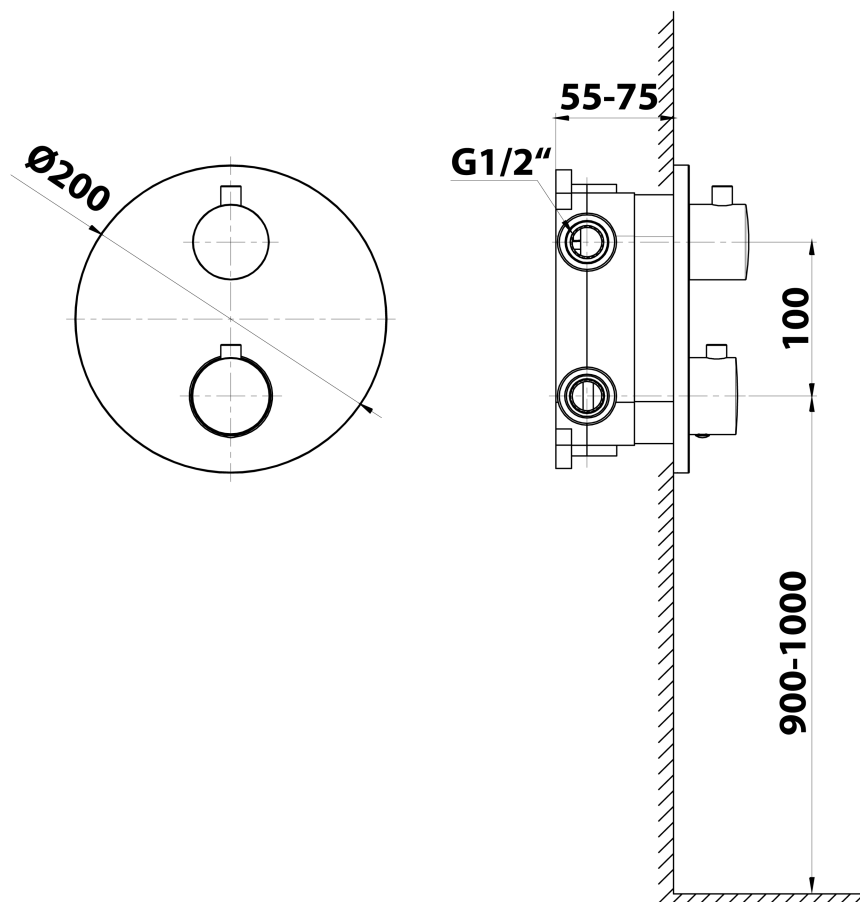

# Podomietkový sprchový set s termostatickou batériou, box, 2 výstupy, čierna mat

**SAPHO**

Objednací kód: RH399B-01

## Technický list

Podomietkový sprchový set s termostatickou batériou,  
box, 2 výstupy, čierna mat

Podomietkový sprchový set s termostatickou batériou,  
box, 2 výstupy, čierna mat

**SAPHO**

Podmítkový sprchový set s termostatickou batériou,  
box, 2 výstupy, čierna mat