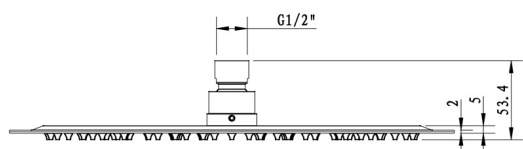

## Technický list

Podomietkový sprchový set s termostatickou batériou,  
box, 2 výstupy, čierna mat

Podomietkový sprchový set s termostatickou batériou,  
box, 2 výstupy, čierna mat

**SAPHO**

Podmítkový sprchový set s termostatickou batériou,  
box, 2 výstupy, čierna mat