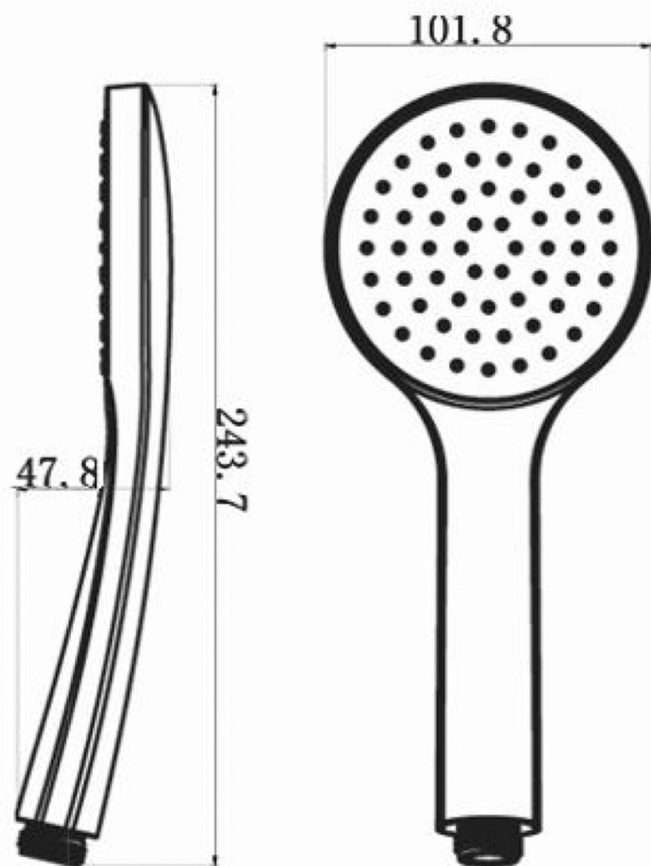

## Technický list

Podomietkový sprchový set s termostatickou batériou,  
box, 2 výstupy, čierna mat

Podomietkový sprchový set s termostatickou batériou,  
box, 2 výstupy, čierna mat

**SAPHO**

Podmítkový sprchový set s termostatickou batériou,  
box, 2 výstupy, čierna mat

 **SAPHO**

Podomietkový sprchový set s termostatickou batériou,  
box, 2 výstupy, čierna mat