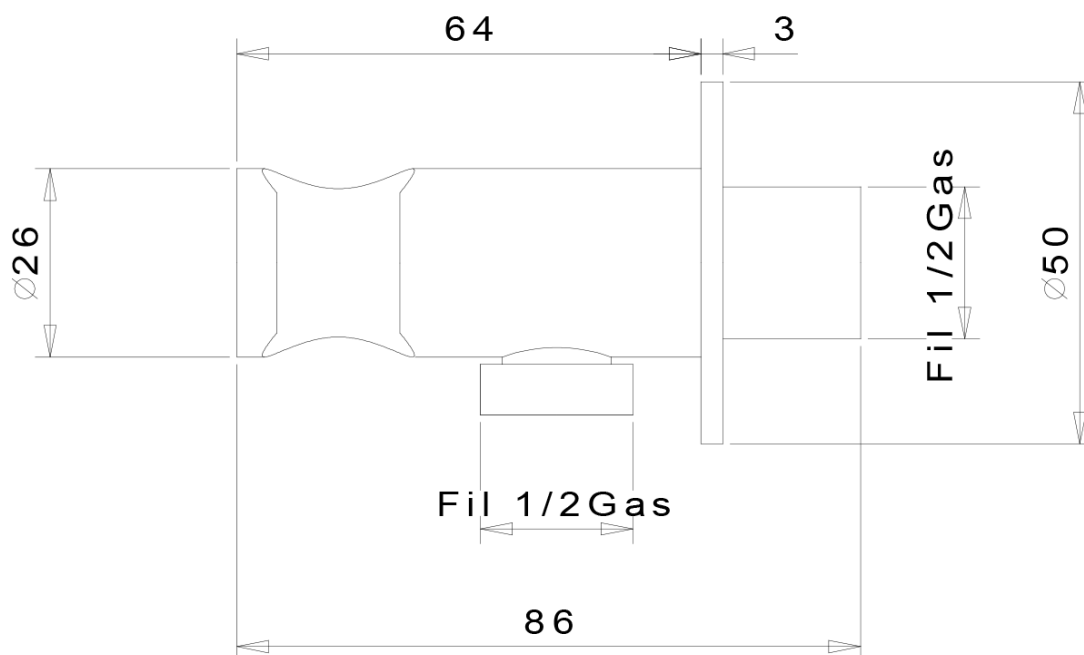

## Technický list

Podomietkový sprchový set s termostatickou batériou,  
box, 2 výstupy, čierna mat

Podomietkový sprchový set s termostatickou batériou,  
box, 2 výstupy, čierna mat

**SAPHO**

Podmítkový sprchový set s termostatickou batériou,  
box, 2 výstupy, čierna mat