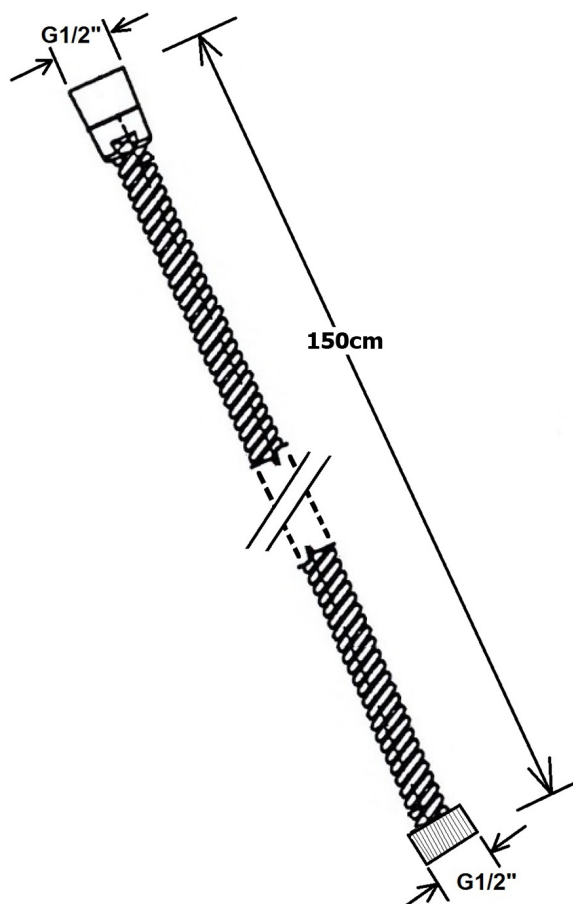

Podomietkový sprchový set s termostatickou batériou,
box, 2 výstupy, čierna mat