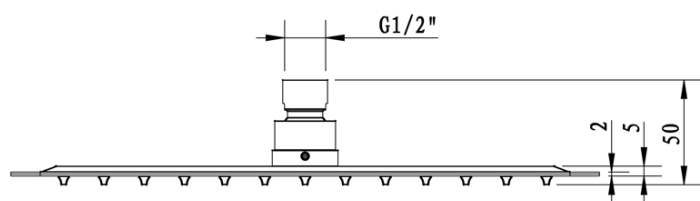

LATUS podomietkový sprchový set s termostatickou batériou, box, 2 výstupy, čierna mat