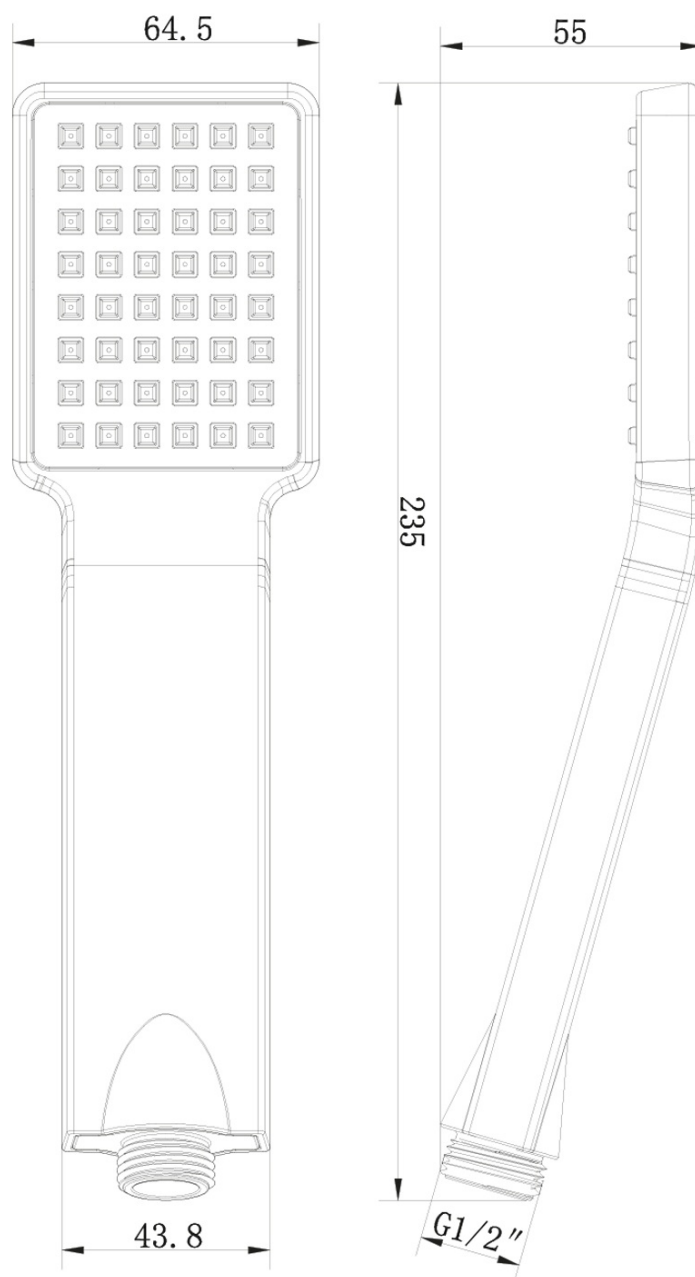

# LATUS podomietkový sprchový set s termostatickou batériou, box, 2 výstupy, čierna mat

 **SAPHO**

Objednací kód: 1102-62B-21

## Vlastnosti

Farba: Čierna mat  
Materiál: Mosadz  
Tvar: Hranaté  
Inštalácia: Podomietková  
Druh ovládania: Termostat  
Druh prepínača na sprchu: Otočný  
Funkcia sprchy: Dážď  
Ostatné: AntiCalc, Anti-twist systém, Dvojcestné  
Hmotnosť / ks: 7.046 kg  
Balenie: 6 ks  
Záruka: 6 rokov

## Technický list

LATUS podomietkový sprchový set s termostatickou batériou, box, 2 výstupy, čierna mat

LATUS podomietkový sprchový set s termostatickou batériou, box, 2 výstupy, čierna mat

LATUS podomietkový sprchový set s termostatickou batériou, box, 2 výstupy, čierna mat