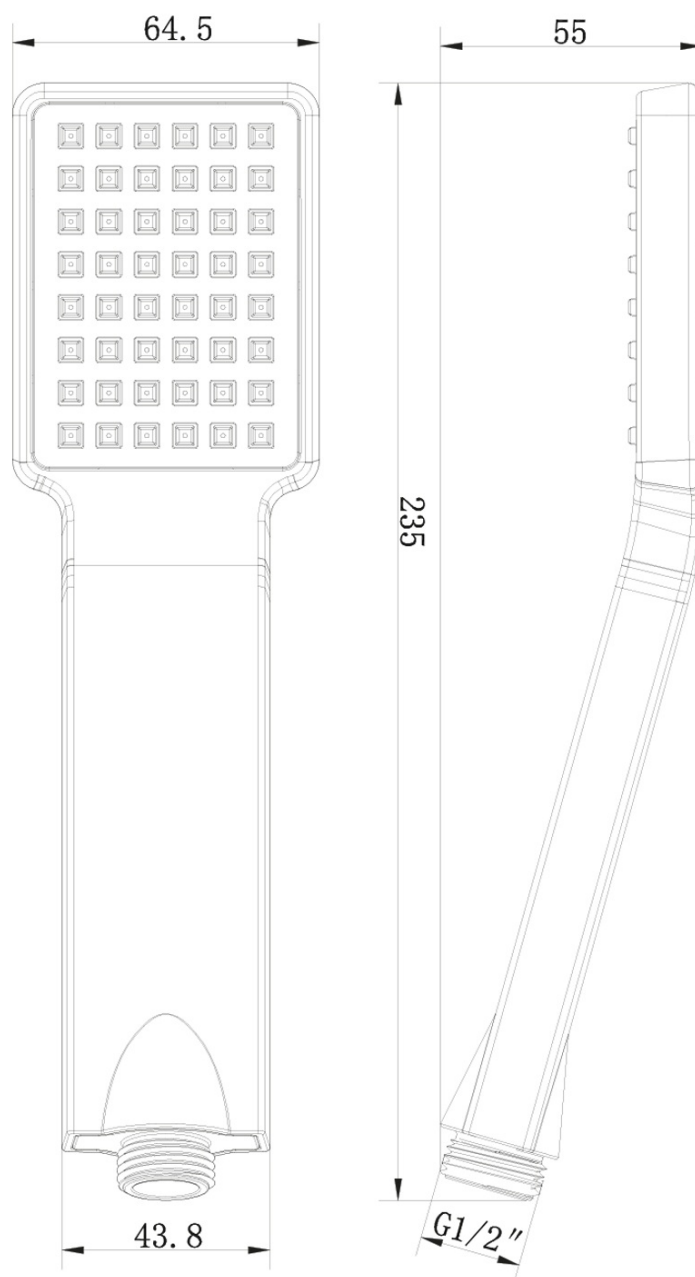

LATUS podomietkový sprchový set s termostatickou batériou, box, 2 výstupy, čierna mat

SAPHO

Objednací kód: 1102-62B-21

Základné informácie

Značka: Sapho
Séria: LATUS

Vlastnosti

Farba: Čierna mat
Materiál: Mosadz
Tvar: Hranaté
Inštalácia: Podomietková
Druh ovládania: Termostat
Druh prepínača na sprchu: Otočný
Funkcia sprchy: Dážď
Ostatné: AntiCalc, Anti-twist systém, Dvojcestné
Hmotnosť / ks: 7.046 kg
Balenie: 6 ks
Záruka: 6 rokov

Náhradné diely

Náhradná termostatická kartuša (Objednací kód: KU436)

Technický list

LATUS podomietkový sprchový set s termostatickou batériou, box, 2 výstupy, čierna mat

LATUS podomietkový sprchový set s termostatickou batériou, box, 2 výstupy, čierna mat

LATUS podomietkový sprchový set s termostatickou batériou, box, 2 výstupy, čierna mat

LATUS podomietkový sprchový set s termostatickou batériou, box, 2 výstupy, čierna mat