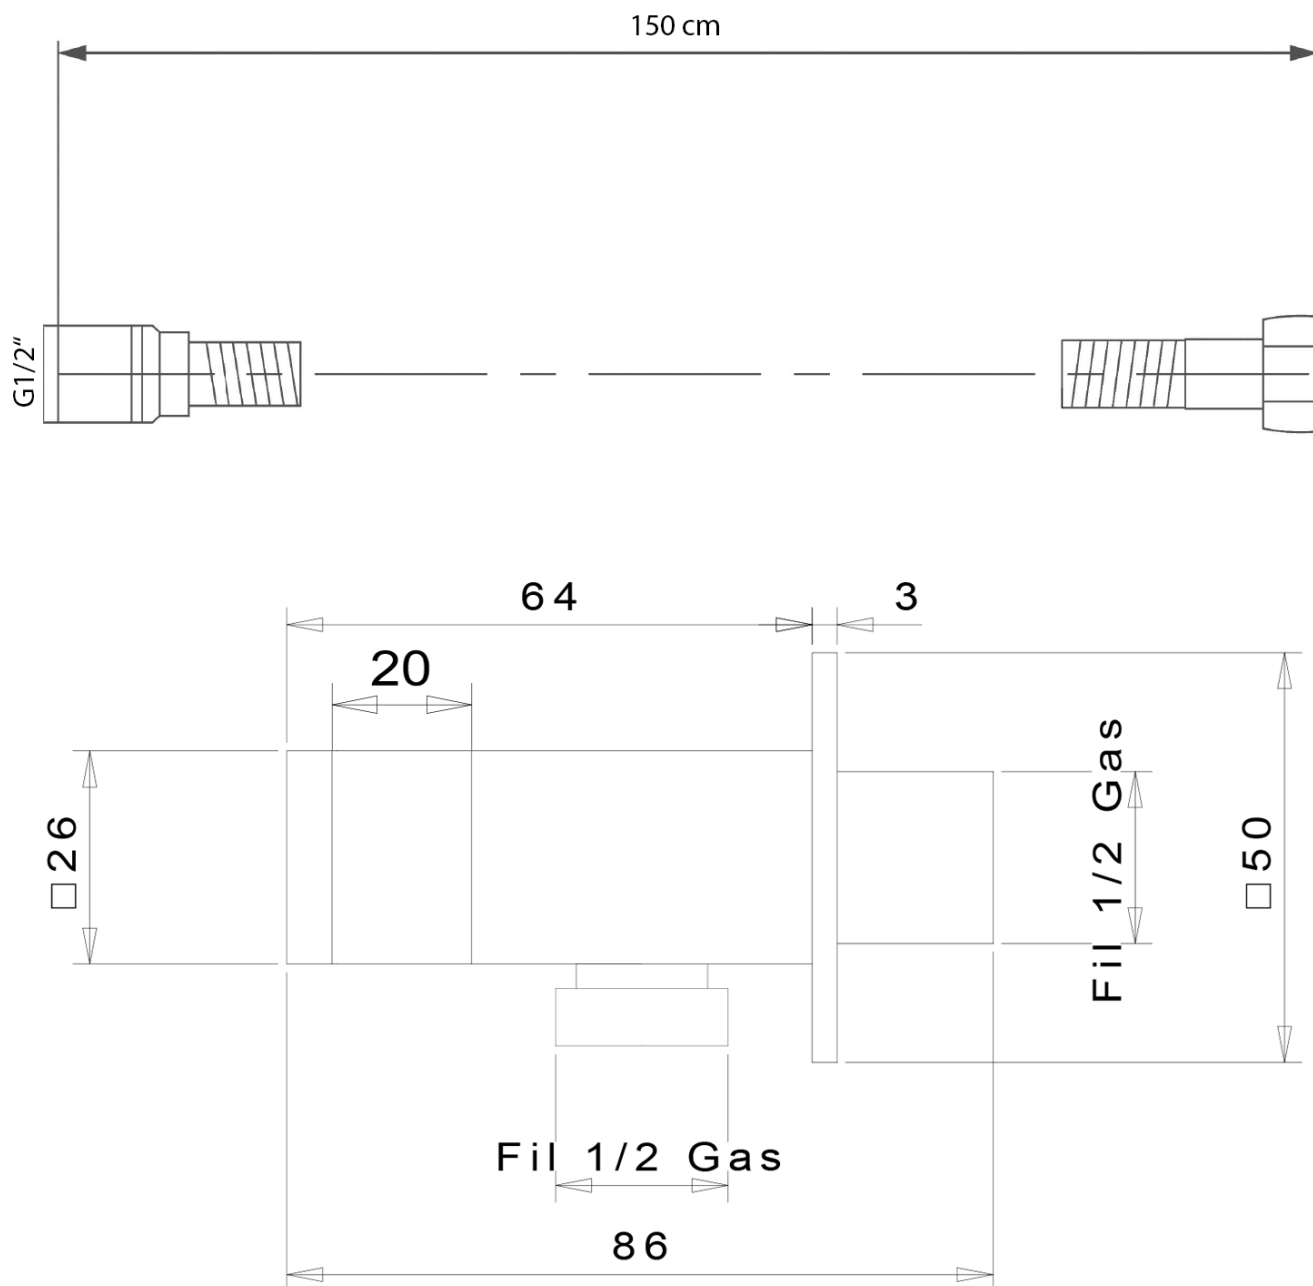

LATUS podomietkový sprchový set s termostatickou batériou, box, 2 výstupy, čierna mat

SAPHO

Objednací kód: 1102-62B-21

Základné informácie

Značka: Sapho
Séria: LATUS

Vlastnosti

Farba: Čierna mat
Materiál: Mosadz
Tvar: Hranaté
Inštalácia: Podomietková
Druh ovládania: Termostat
Druh prepínača na sprchu: Otočný
Funkcia sprchy: Dážď
Ostatné: AntiCalc, Anti-twist systém, Dvojcestné
Hmotnosť / ks: 7.046 kg
Balenie: 6 ks
Záruka: 6 rokov

Náhradné diely

Náhradná termostatická kartuša (Objednací kód: KU436)

Technický list

LATUS podomietkový sprchový set s termostatickou batériou, box, 2 výstupy, čierna mat

LATUS podomietkový sprchový set s termostatickou batériou, box, 2 výstupy, čierna mat

LATUS podomietkový sprchový set s termostatickou batériou, box, 2 výstupy, čierna mat

LATUS podomietkový sprchový set s termostatickou batériou, box, 2 výstupy, čierna mat