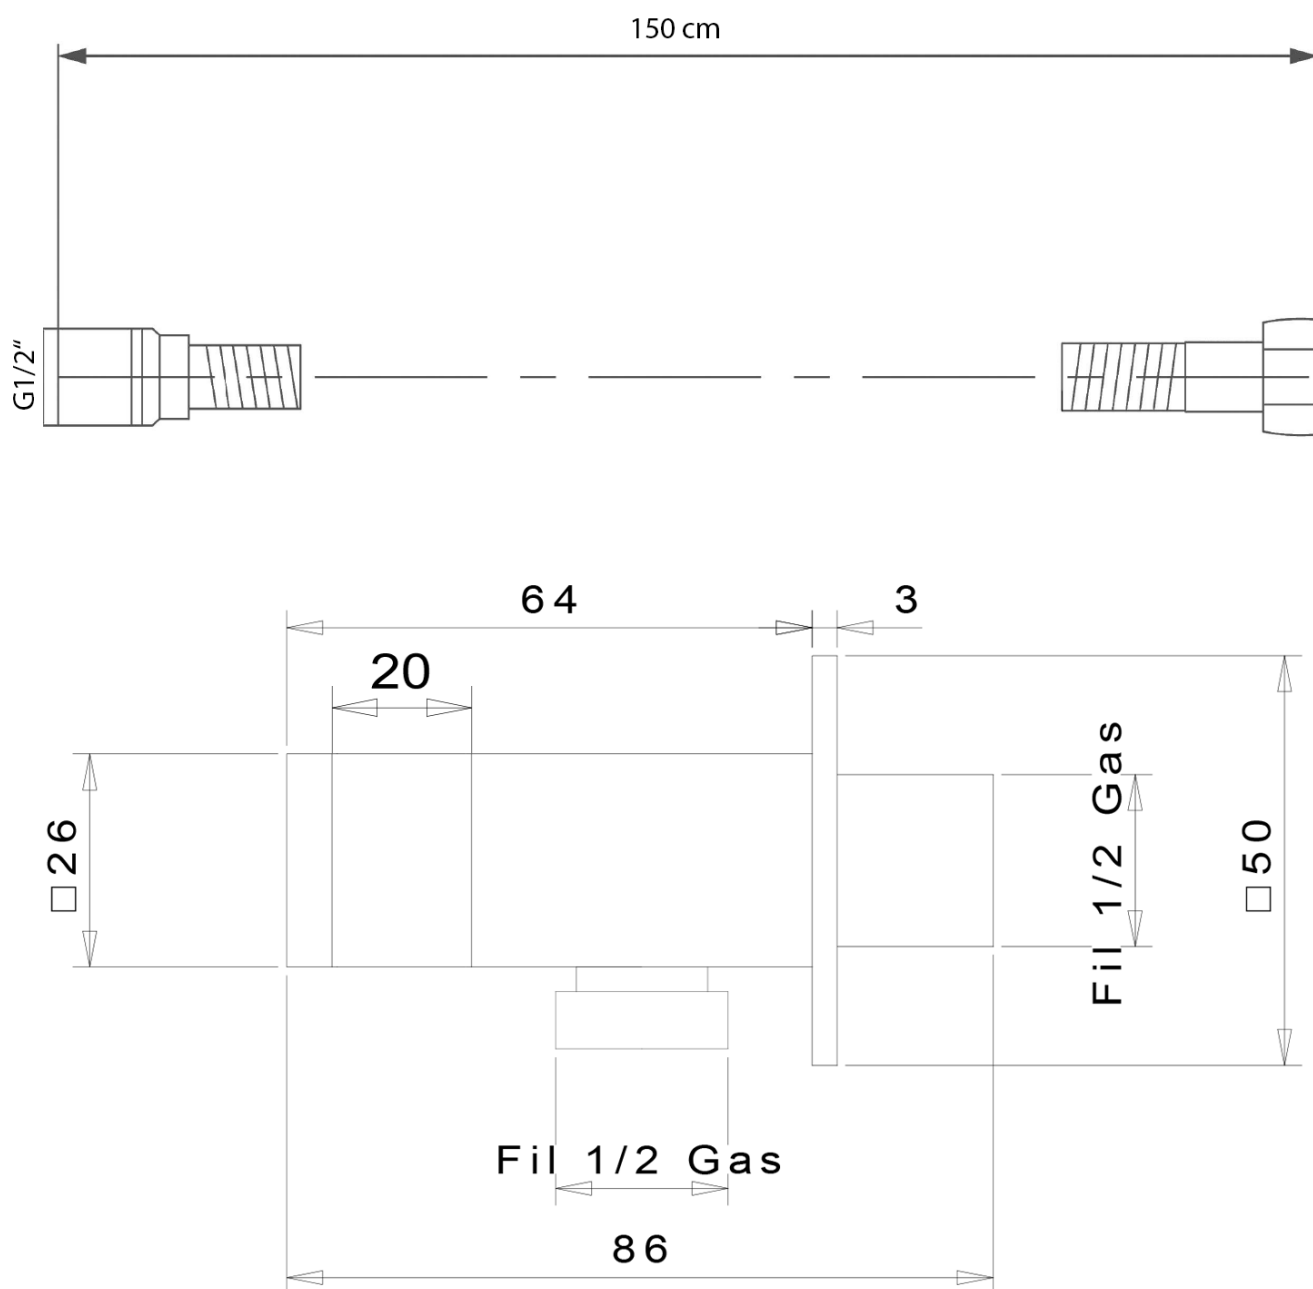

LATUS podomietkový sprchový set s termostatickou batériou, box, 2 výstupy, čierna mat

 SAPHO

Objednací kód: 1102-62B-21

Základné informácie

Značka: Sapho
Séria: LATUS

Vlastnosti

Farba: Čierna mat
Materiál: Mosadz
Tvar: Hranaté
Inštalácia: Podomietková
Druh ovládania: Termostat
Druh prepínača na sprchu: Otočný
Funkcia sprchy: Dážď
Ostatné: AntiCalc, Anti-twist systém, Dvojcestné
Hmotnosť / ks: 7.046 kg
Balenie: 6 ks
Záruka: 6 rokov

Náhradné diely

Náhradná termostatická kartuša (Objednací kód: KU436)

Technický list

LATUS podomietkový sprchový set s termostatickou batériou, box, 2 výstupy, čierna mat

LATUS podomietkový sprchový set s termostatickou batériou, box, 2 výstupy, čierna mat

LATUS podomietkový sprchový set s termostatickou batériou, box, 2 výstupy, čierna mat

LATUS podomietkový sprchový set s termostatickou batériou, box, 2 výstupy, čierna mat