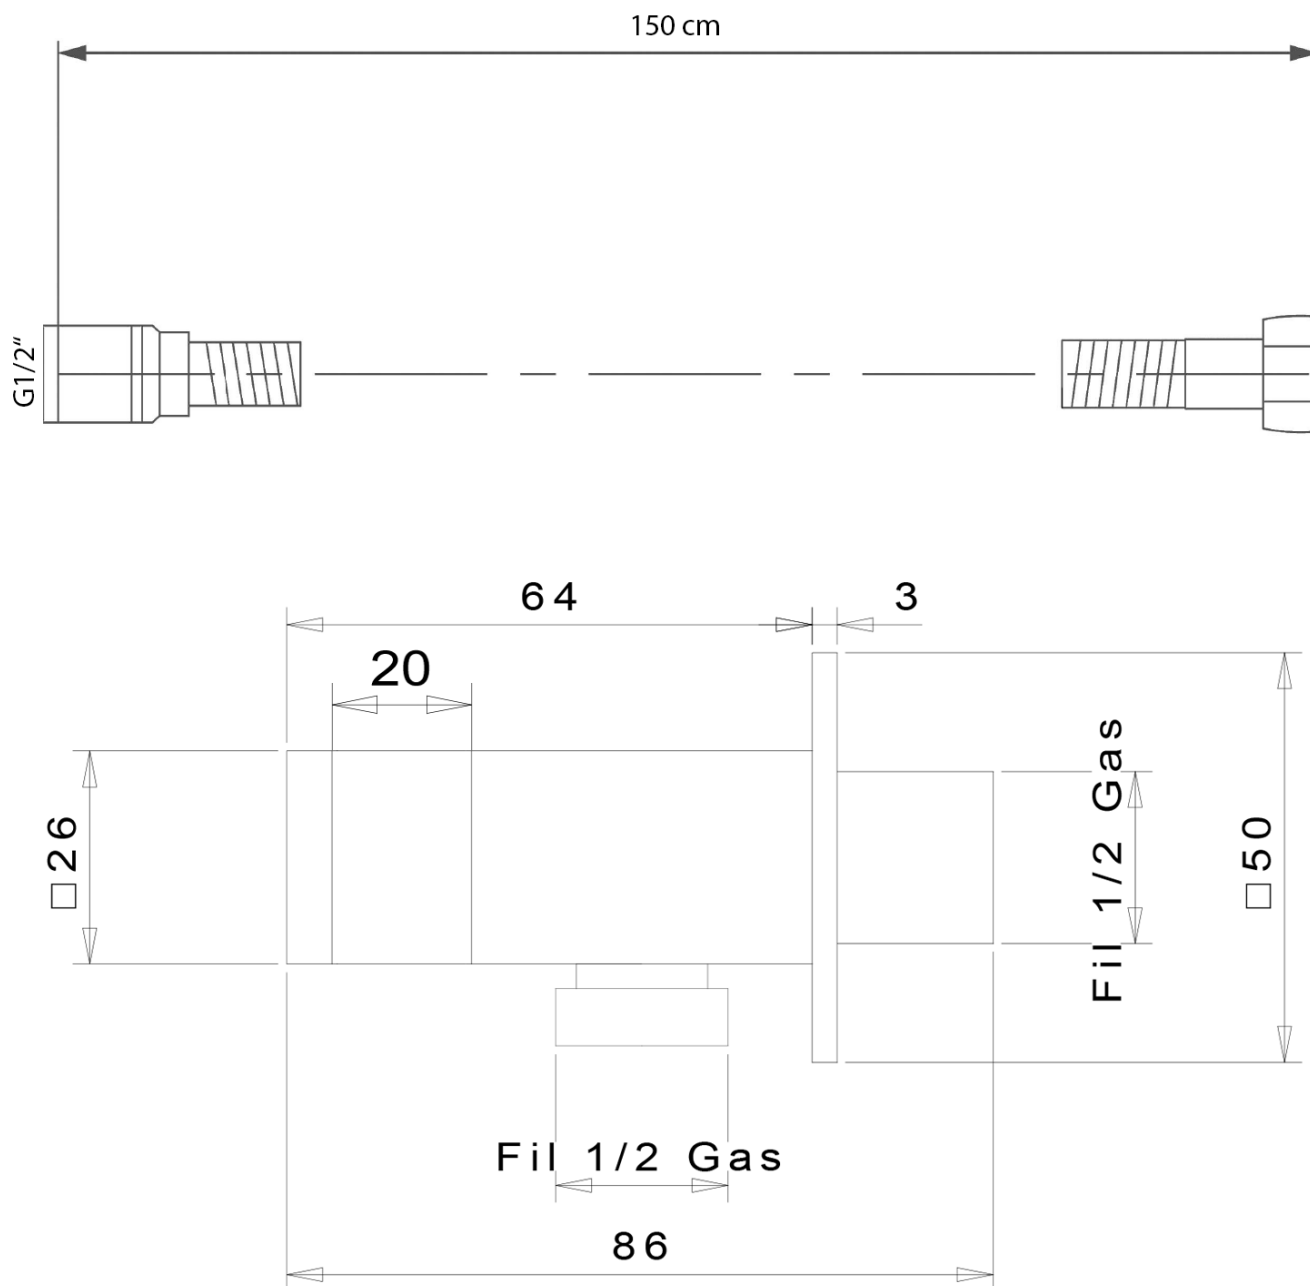

LATUS podomietkový sprchový set s termostatickou batériou, box, 2 výstupy, čierna mat