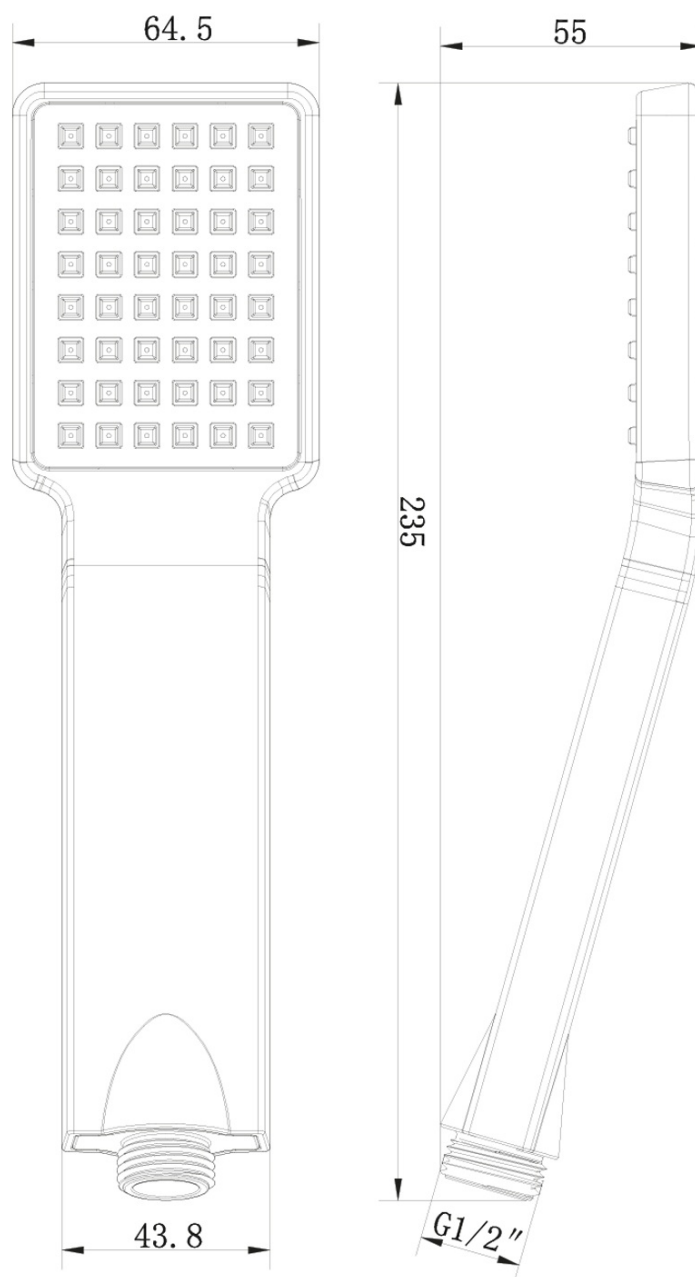

# LATUS podomietkový sprchový set s termostatickou batériou, box, 2 výstupy, čierna mat

 SAPHO

Objednací kód: 1102-62B-21

## Vlastnosti

Farba: Čierna mat  
Materiál: Mosadz  
Tvar: Hranaté  
Inštalácia: Podomietková  
Druh ovládania: Termostat  
Druh prepínača na sprchu: Otočný  
Funkcia sprchy: Dážď  
Ostatné: AntiCalc, Anti-twist systém, Dvojcestné  
Hmotnosť / ks: 7.046 kg  
Balenie: 6 ks  
Záruka: 6 rokov

## Technický list

LATUS podomietkový sprchový set s termostatickou batériou, box, 2 výstupy, čierna mat

LATUS podomietkový sprchový set s termostatickou batériou, box, 2 výstupy, čierna mat

LATUS podomietkový sprchový set s termostatickou batériou, box, 2 výstupy, čierna mat