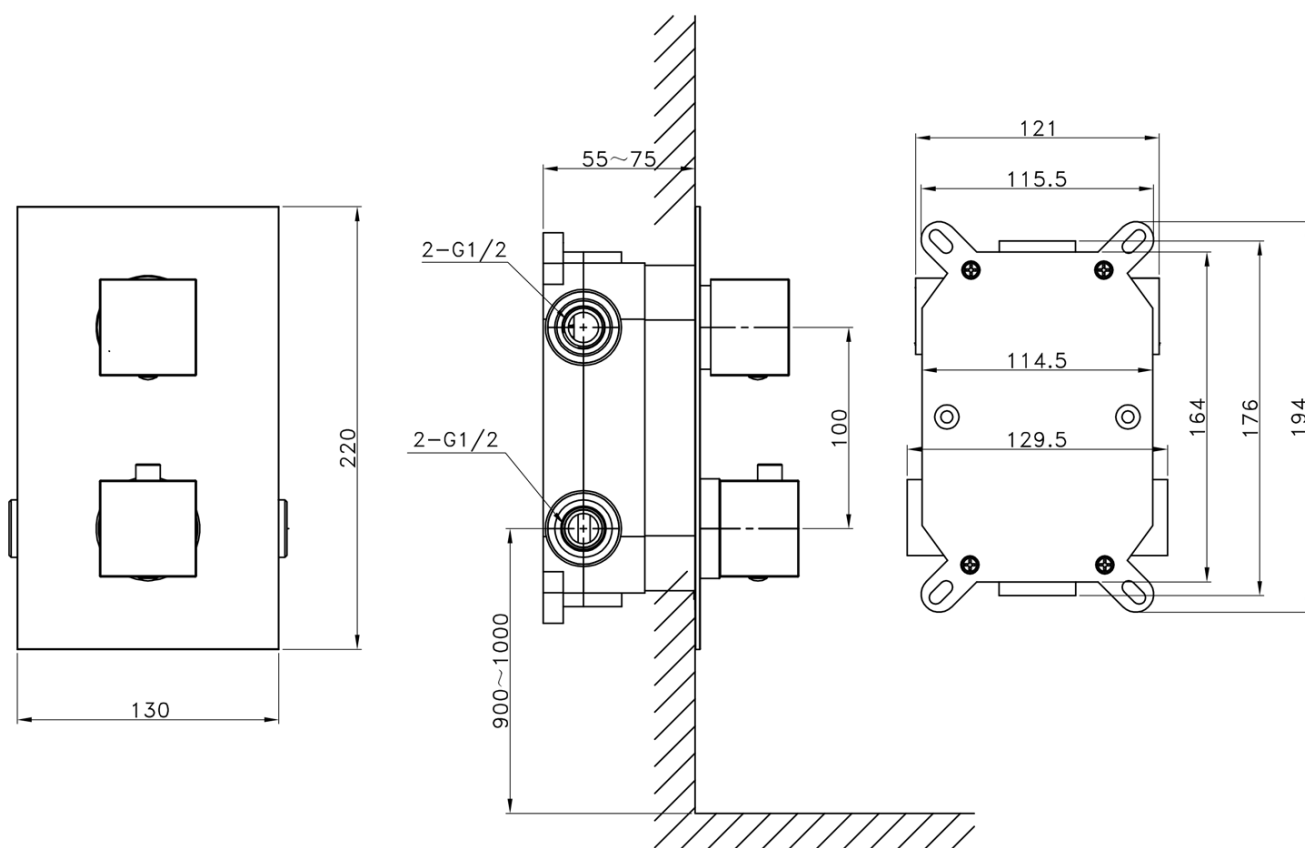

Technický list