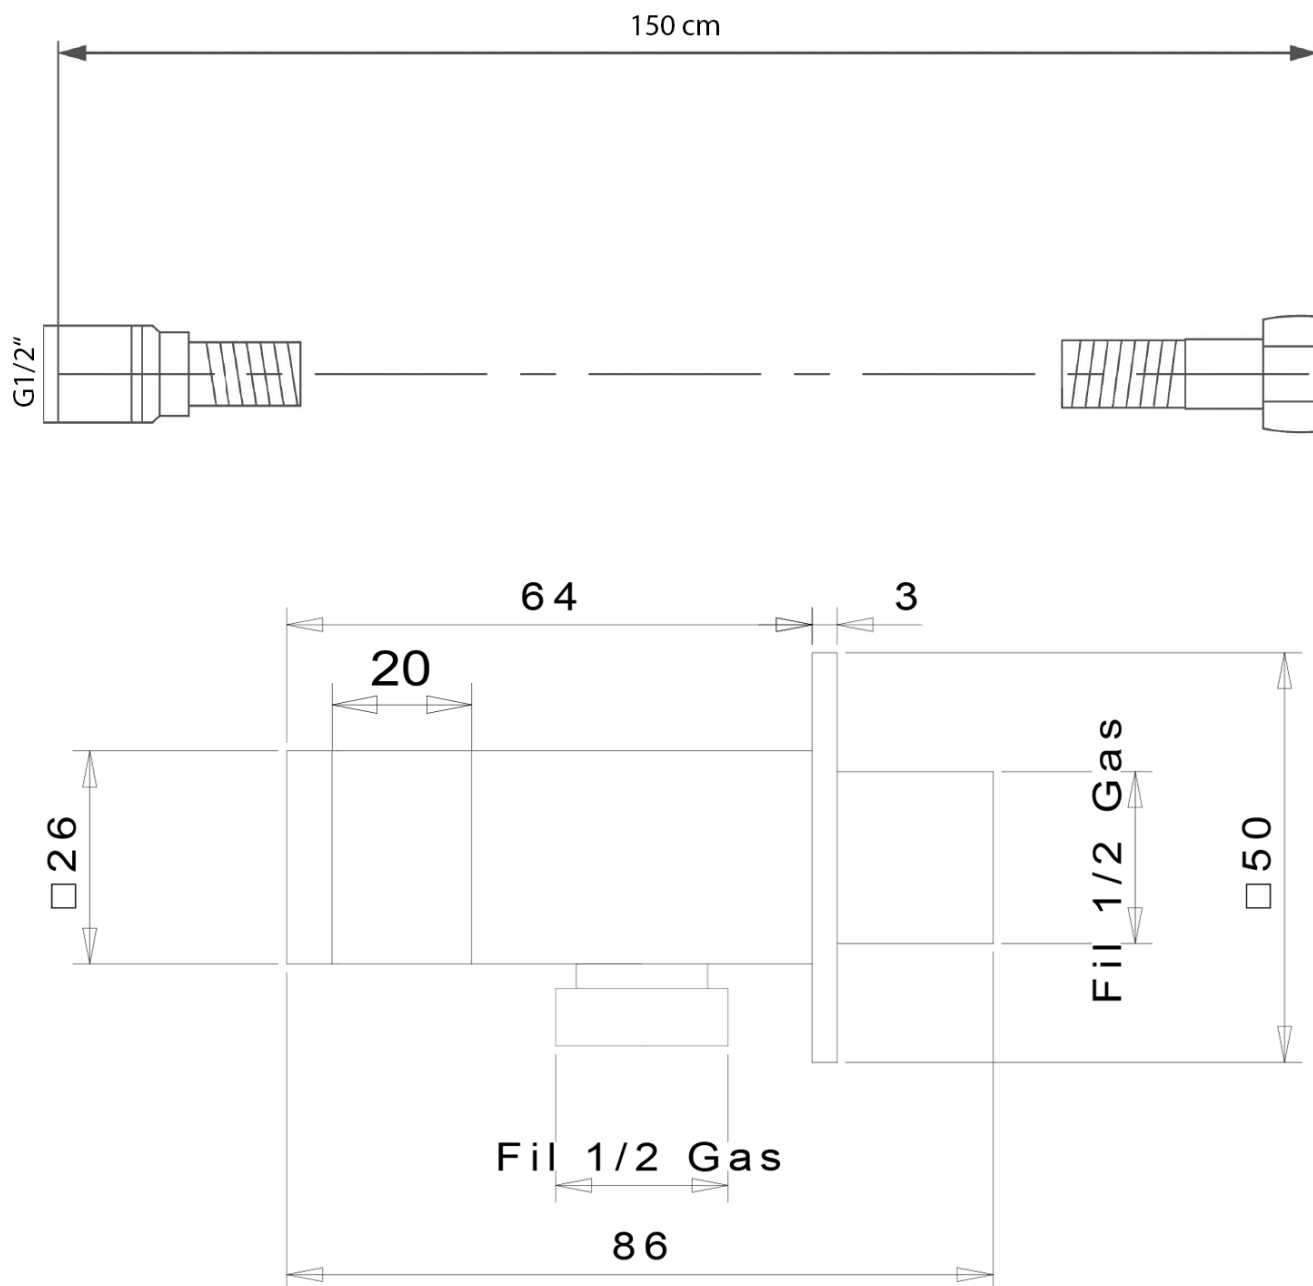

LATUS podomietkový sprchový set s termostatickou batériou, box, 2 výstupy, čierna mat

 SAPHO

Objednací kód: 1102-62B-21

Základné informácie

Značka: Sapho
Séria: LATUS

Vlastnosti

Farba: Čierna mat
Materiál: Mosadz
Tvar: Hranaté
Inštalácia: Podomietková
Druh ovládania: Termostat
Druh prepínača na sprchu: Otočný
Funkcia sprchy: Dážď
Ostatné: AntiCalc, Anti-twist systém, Dvojcestné
Hmotnosť / ks: 7.046 kg
Balenie: 6 ks
Záruka: 6 rokov

Náhradné diely

Náhradná termostatická kartuša (Objednací kód: KU436)

Technický list

LATUS podomietkový sprchový set s termostatickou batériou, box, 2 výstupy, čierna mat

LATUS podomietkový sprchový set s termostatickou batériou, box, 2 výstupy, čierna mat

LATUS podomietkový sprchový set s termostatickou batériou, box, 2 výstupy, čierna mat

LATUS podomietkový sprchový set s termostatickou batériou, box, 2 výstupy, čierna mat