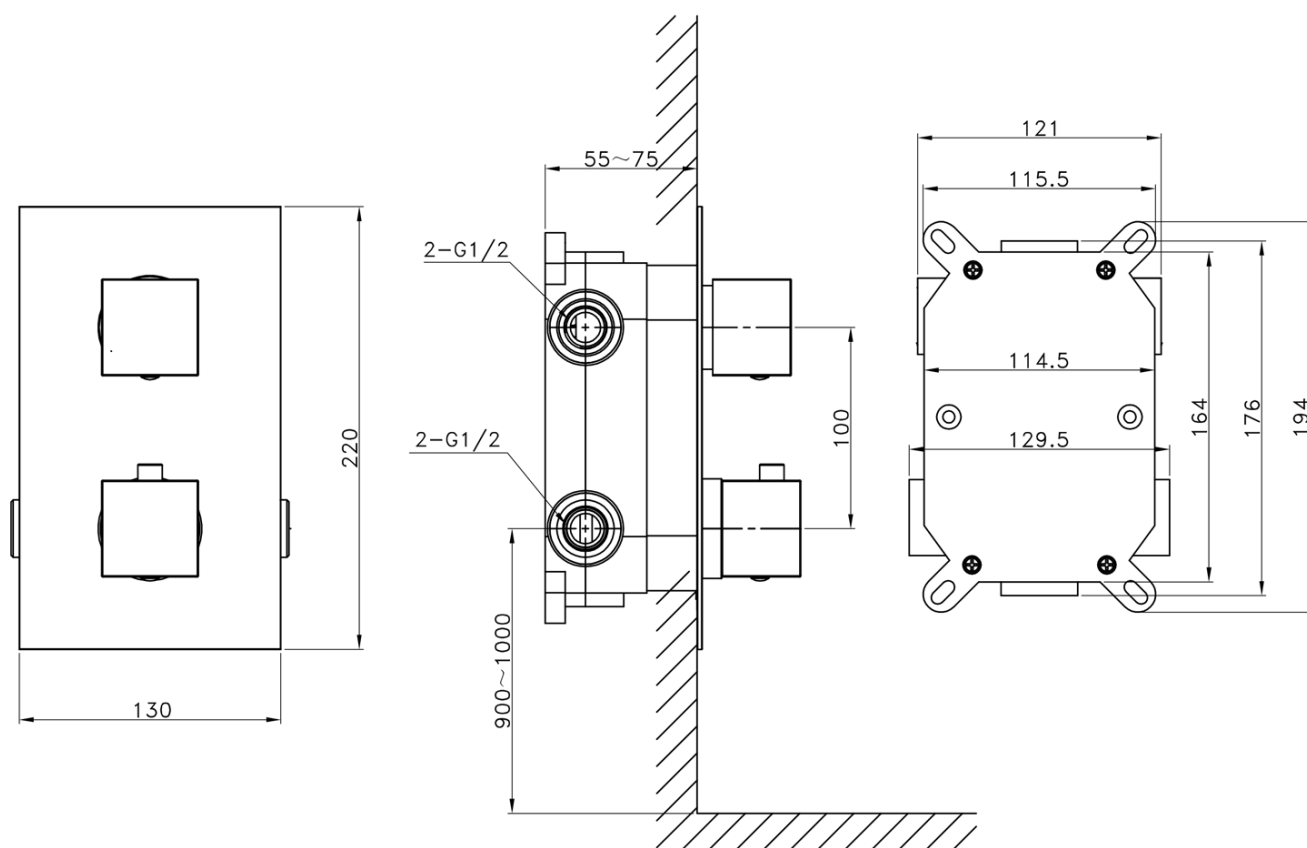

LATUS podomietkový sprchový set s termostatickou batériou, box, 2 výstupy, čierna mat

 SAPHO

Objednací kód: 1102-62B-21

Základné informácie

Značka: Sapho
Séria: LATUS

Vlastnosti

Farba: Čierna mat
Materiál: Mosadz
Tvar: Hranaté
Inštalácia: Podomietková
Druh ovládania: Termostat
Druh prepínača na sprchu: Otočný
Funkcia sprchy: Dážď
Ostatné: AntiCalc, Anti-twist systém, Dvojcestné
Hmotnosť / ks: 7.046 kg
Balenie: 6 ks
Záruka: 6 rokov

Náhradné diely

Náhradná termostatická kartuša (Objednací kód: KU436)

Technický list

LATUS podomietkový sprchový set s termostatickou batériou, box, 2 výstupy, čierna mat

LATUS podomietkový sprchový set s termostatickou batériou, box, 2 výstupy, čierna mat

LATUS podomietkový sprchový set s termostatickou batériou, box, 2 výstupy, čierna mat

LATUS podomietkový sprchový set s termostatickou batériou, box, 2 výstupy, čierna mat