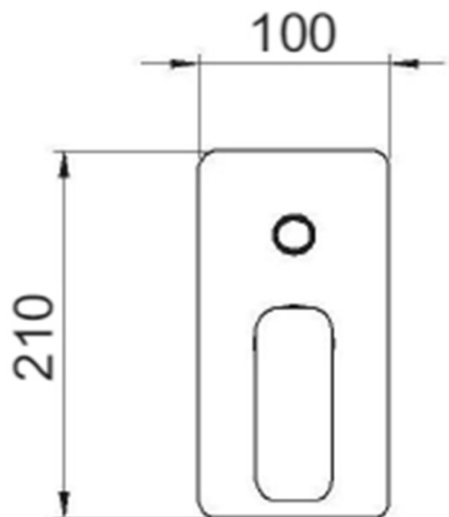

SPY podomietková sprchová súprava s pákovou batériou, 2 výstupy, čierna mat

Technický list