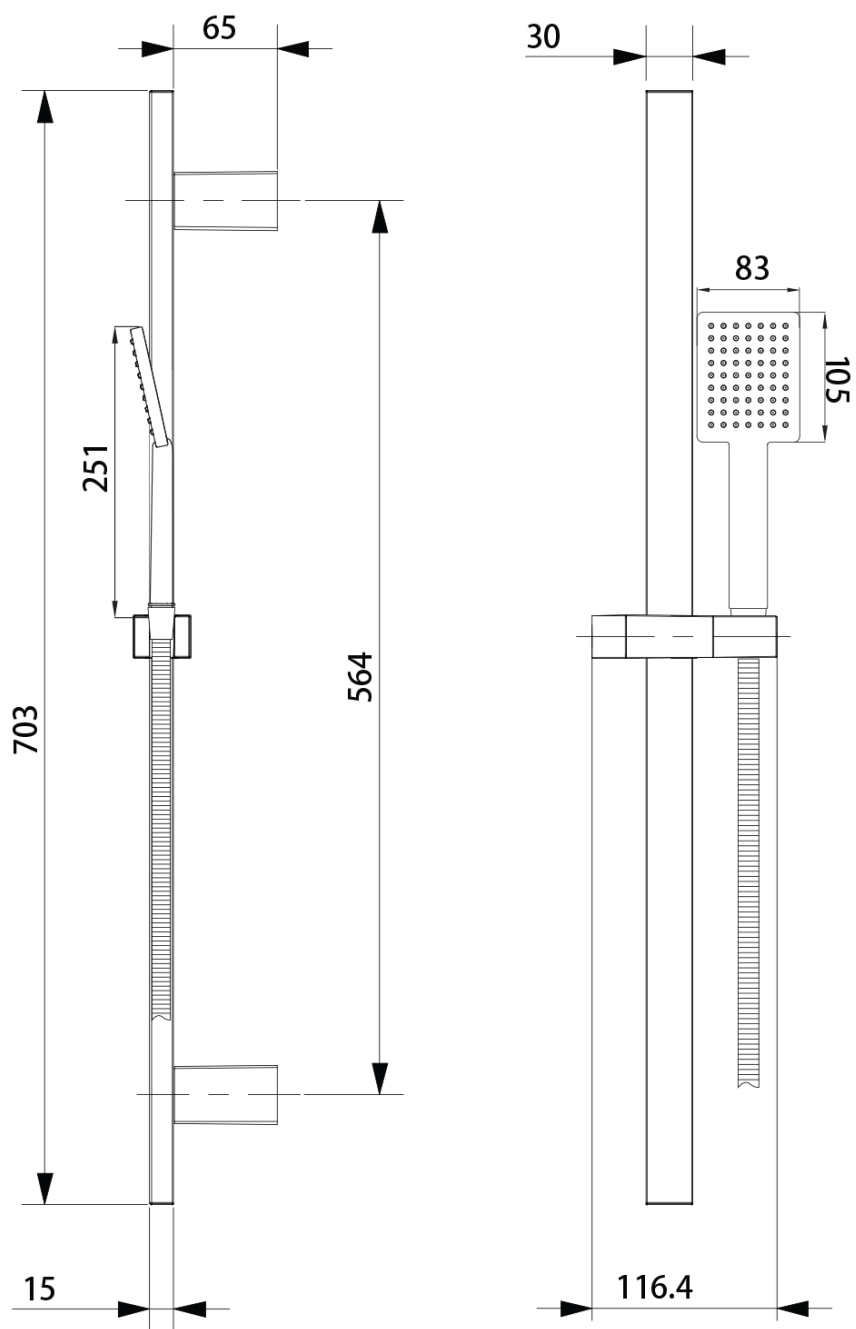

## Vlastnosti

Farba: Čierna mat  
Materiál: Mosadz  
Tvar: Hranaté  
Inštalácia: Podomietková  
Druh ovládania: Páka  
Druh prepínača na sprchu: Tlakový  
Priemer kartuše: 35 mm  
Funkcia sprchy: Dážď  
Ostatné: AntiCalc, Dvojcestné  
Hmotnosť / ks: 6.152 kg  
Balenie: 5 ks

SPY podomietková sprchová súprava s pákovou batériou, 2 výstupy, čierna mat

Technický list

SPY podomietková sprchová súprava s pákovou batériou, 2 výstupy, čierna mat

SPY podomietková sprchová súprava s pákovou batériou, 2 výstupy, čierna mat