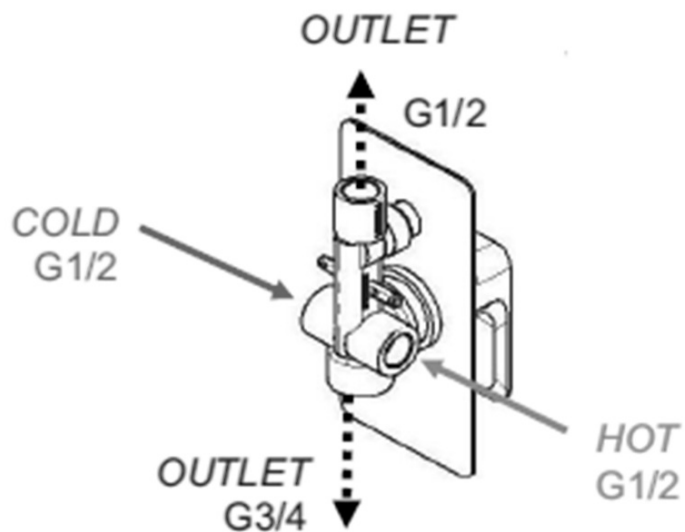

## Vlastnosti

Farba: Čierna mat  
Materiál: Mosadz  
Tvar: Hranaté  
Inštalácia: Podomietková  
Druh ovládania: Páka  
Druh prepínača na sprchu: Tlakový  
Priemer kartuše: 35 mm  
Funkcia sprchy: Dážď  
Ostatné: AntiCalc, Dvojcestné  
Hmotnosť / ks: 6.152 kg  
Balenie: 5 ks

SPY podomietková sprchová súprava s pákovou batériou, 2 výstupy, čierna mat

Technický list

SPY podomietková sprchová súprava s pákovou batériou, 2 výstupy, čierna mat

SPY podomietková sprchová súprava s pákovou batériou, 2 výstupy, čierna mat