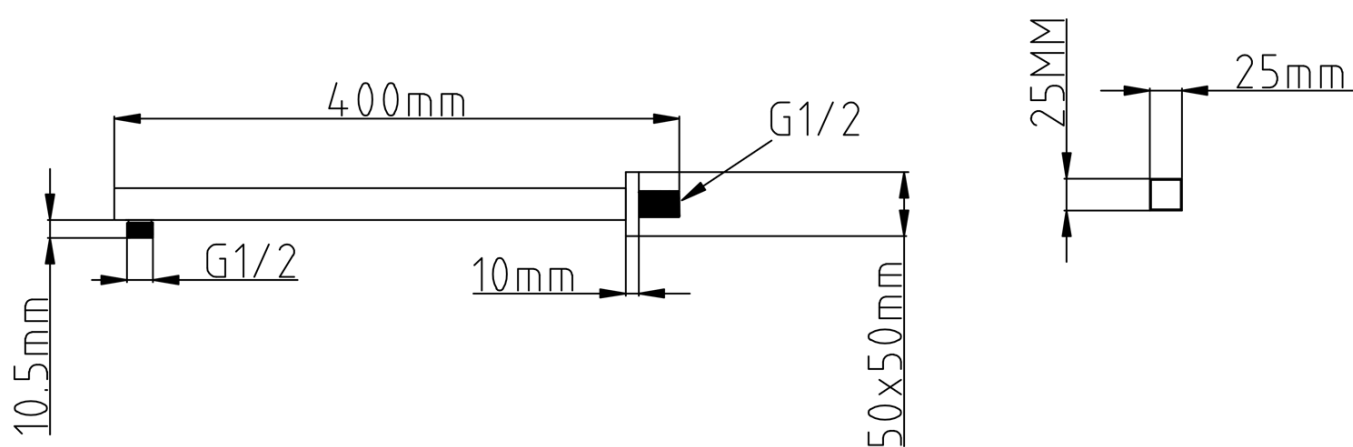

SPY podomietková sprchová súprava s pákovou batériou, 2 výstupy, čierna mat