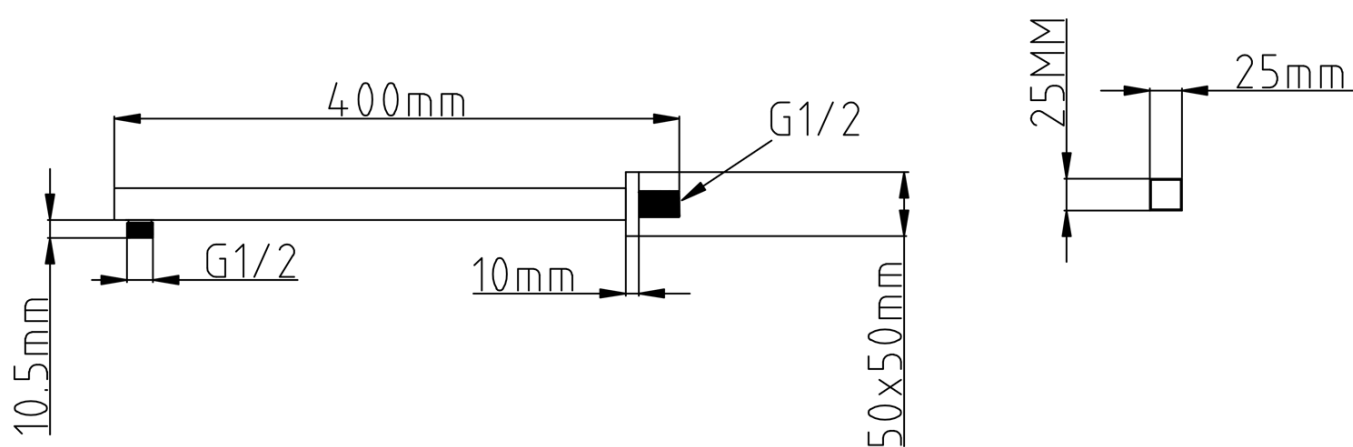

SPY podomietková sprchová súprava s pákovou batériou, 2 výstupy, čierna mat

 **SAPHO**

Objednací kód: PY42/15-02

Základné informácie

Značka: Sapho
Séria: SPY

Vlastnosti

Farba: Čierna mat
Materiál: Mosadz
Tvar: Hranaté
Inštalácia: Podomietková
Druh ovládania: Páka
Druh prepínača na sprchu: Tlakový
Priemer kartuše: 35 mm
Funkcia sprchy: Dážď
Ostatné: AntiCalc, Dvojcestné
Hmotnosť / ks: 6.152 kg
Balenie: 5 ks

SPY podomietková sprchová súprava s pákovou batériou, 2 výstupy, čierna mat

Technický list

SPY podomietková sprchová súprava s pákovou batériou, 2 výstupy, čierna mat

SPY podomietková sprchová súprava s pákovou batériou, 2 výstupy, čierna mat

 SAPHO

SPY podomietková sprchová súprava s pákovou batériou, 2 výstupy, čierna mat

 SAPHO

SPY podomietková sprchová súprava s pákovou batériou, 2 výstupy, čierna mat