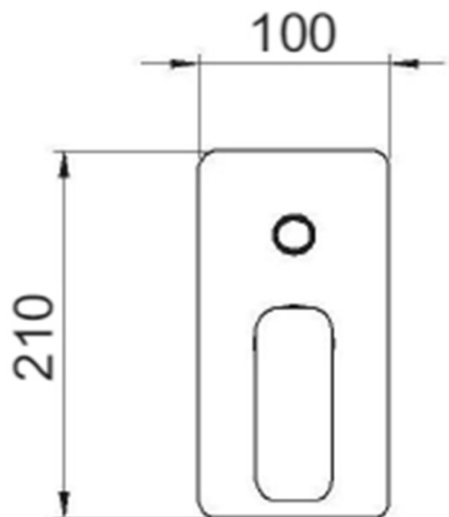

SPY podomietková sprchová súprava s pákovou batériou, 2 výstupy, čierna mat

 **SAPHO**

Objednací kód: PY42/15-02

Základné informácie

Značka: Sapho
Séria: SPY

Vlastnosti

Farba: Čierna mat
Materiál: Mosadz
Tvar: Hranaté
Inštalácia: Podomietková
Druh ovládania: Páka
Druh prepínača na sprchu: Tlakový
Priemer kartuše: 35 mm
Funkcia sprchy: Dážď
Ostatné: AntiCalc, Dvojcestné
Hmotnosť / ks: 6.152 kg
Balenie: 5 ks

SPY podomietková sprchová súprava s pákovou batériou, 2 výstupy, čierna mat

Technický list

SPY podomietková sprchová súprava s pákovou batériou, 2 výstupy, čierna mat

SPY podomietková sprchová súprava s pákovou batériou, 2 výstupy, čierna mat

 SAPHO

SPY podomietková sprchová súprava s pákovou batériou, 2 výstupy, čierna mat

 SAPHO

SPY podomietková sprchová súprava s pákovou batériou, 2 výstupy, čierna mat