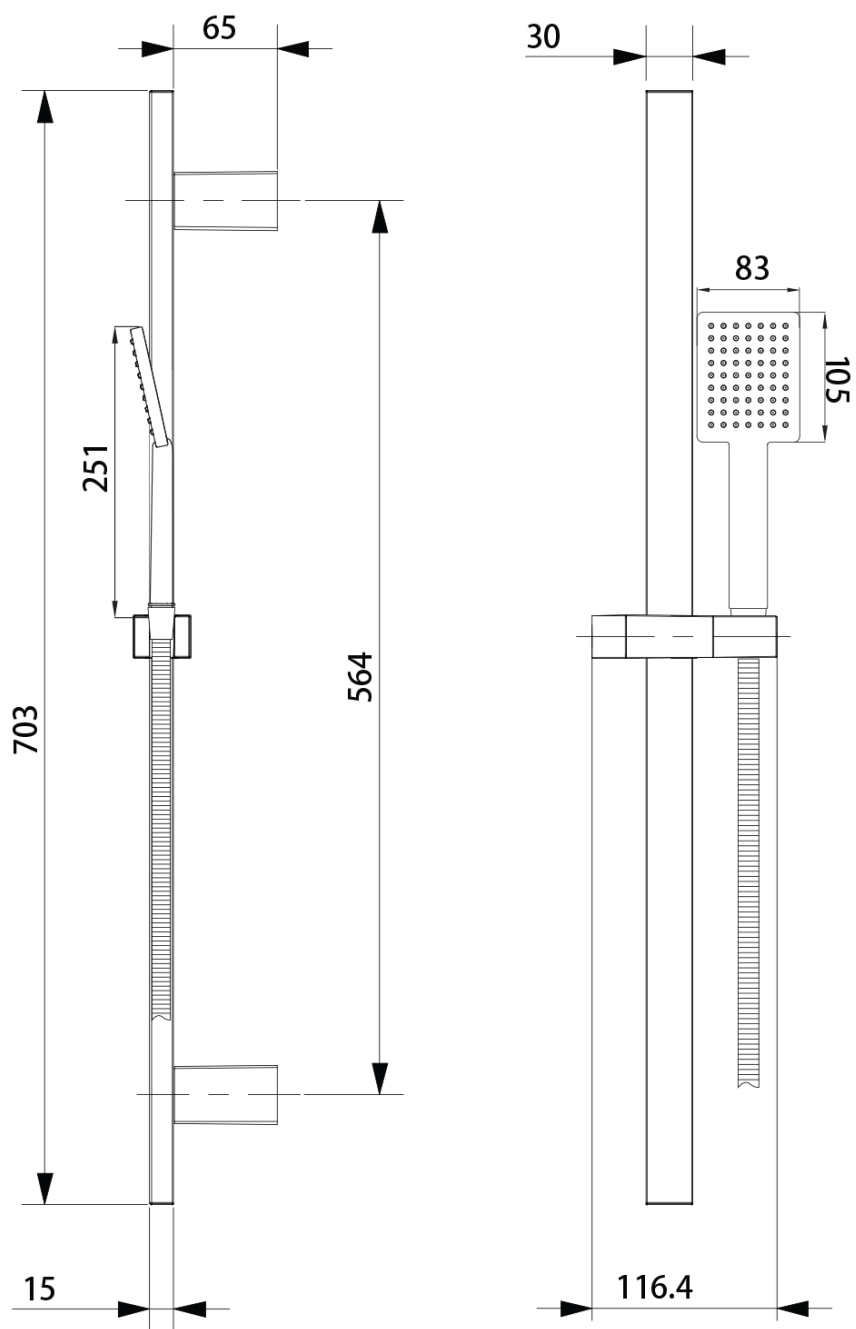

SPY podomietková sprchová súprava s pákovou batériou, 2 výstupy, čierna mat

 **SAPHO**

Objednací kód: PY42/15-02

Základné informácie

Značka: Sapho
Séria: SPY

Vlastnosti

Farba: Čierna mat
Materiál: Mosadz
Tvar: Hranaté
Inštalácia: Podomietková
Druh ovládania: Páka
Druh prepínača na sprchu: Tlakový
Priemer kartuše: 35 mm
Funkcia sprchy: Dážď
Ostatné: AntiCalc, Dvojcestné
Hmotnosť / ks: 6.152 kg
Balenie: 5 ks

SPY podomietková sprchová súprava s pákovou batériou, 2 výstupy, čierna mat

Technický list

SPY podomietková sprchová súprava s pákovou batériou, 2 výstupy, čierna mat

SPY podomietková sprchová súprava s pákovou batériou, 2 výstupy, čierna mat

 SAPHO

SPY podomietková sprchová súprava s pákovou batériou, 2 výstupy, čierna mat

 SAPHO

SPY podomietková sprchová súprava s pákovou batériou, 2 výstupy, čierna mat