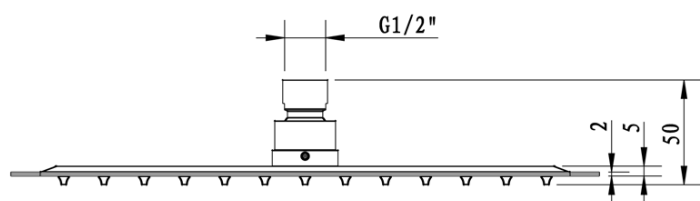

SPY podomietková sprchová súprava s pákovou batériou, 2 výstupy, čierna mat

 **SAPHO**

Objednací kód: PY42/15-02

Základné informácie

Značka: Sapho
Séria: SPY

Vlastnosti

Farba: Čierna mat
Materiál: Mosadz
Tvar: Hranaté
Inštalácia: Podomietková
Druh ovládania: Páka
Druh prepínača na sprchu: Tlakový
Priemer kartuše: 35 mm
Funkcia sprchy: Dážď
Ostatné: AntiCalc, Dvojcestné
Hmotnosť / ks: 6.152 kg
Balenie: 5 ks

SPY podomietková sprchová súprava s pákovou batériou, 2 výstupy, čierna mat

Technický list

SPY podomietková sprchová súprava s pákovou batériou, 2 výstupy, čierna mat

SPY podomietková sprchová súprava s pákovou batériou, 2 výstupy, čierna mat

 SAPHO

SPY podomietková sprchová súprava s pákovou batériou, 2 výstupy, čierna mat

 SAPHO

SPY podomietková sprchová súprava s pákovou batériou, 2 výstupy, čierna mat