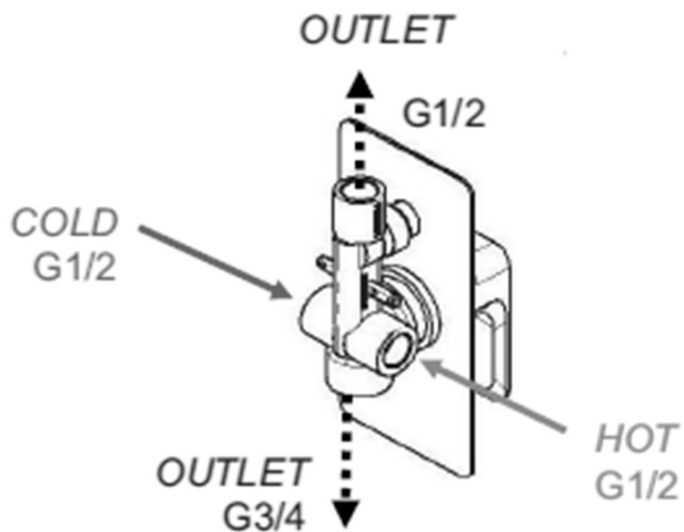

SPY podomietková sprchová súprava s pákovou batériou, 2 výstupy, čierna mat

 **SAPHO**

Objednací kód: PY42/15-02

Základné informácie

Značka: Sapho
Séria: SPY

Vlastnosti

Farba: Čierna mat
Materiál: Mosadz
Tvar: Hranaté
Inštalácia: Podomietková
Druh ovládania: Páka
Druh prepínača na sprchu: Tlakový
Priemer kartuše: 35 mm
Funkcia sprchy: Dážď
Ostatné: AntiCalc, Dvojcestné
Hmotnosť / ks: 6.152 kg
Balenie: 5 ks

SPY podomietková sprchová súprava s pákovou batériou, 2 výstupy, čierna mat

Technický list

SPY podomietková sprchová súprava s pákovou batériou, 2 výstupy, čierna mat

SPY podomietková sprchová súprava s pákovou batériou, 2 výstupy, čierna mat

 SAPHO

SPY podomietková sprchová súprava s pákovou batériou, 2 výstupy, čierna mat

 SAPHO

SPY podomietková sprchová súprava s pákovou batériou, 2 výstupy, čierna mat