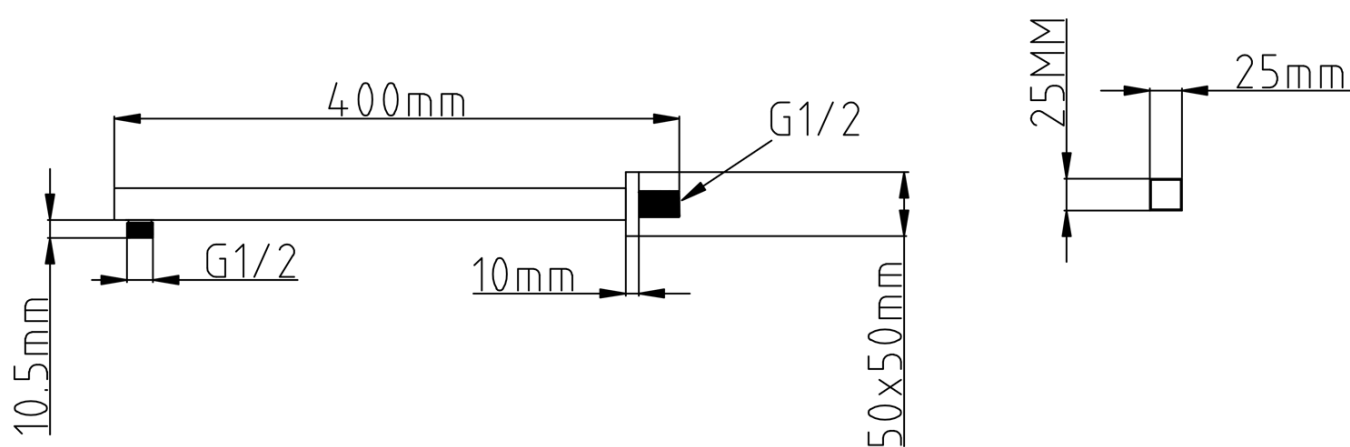

SPY podomietková sprchová súprava s pákovou batériou, 2 výstupy, čierna mat

 **SAPHO**

Objednací kód: PY42/15-02

Základné informácie

Značka: Sapho
Séria: SPY

Vlastnosti

Farba: Čierna mat
Materiál: Mosadz
Tvar: Hranaté
Inštalácia: Podomietková
Druh ovládania: Páka
Druh prepínača na sprchu: Tlakový
Priemer kartuše: 35 mm
Funkcia sprchy: Dážď
Ostatné: AntiCalc, Dvojcestné
Hmotnosť / ks: 6.152 kg
Balenie: 5 ks

SPY podomietková sprchová súprava s pákovou batériou, 2 výstupy, čierna mat

Technický list

SPY podomietková sprchová súprava s pákovou batériou, 2 výstupy, čierna mat

SPY podomietková sprchová súprava s pákovou batériou, 2 výstupy, čierna mat

 **SAPHO**

SPY podomietková sprchová súprava s pákovou batériou, 2 výstupy, čierna mat

SPY podomietková sprchová súprava s pákovou batériou, 2 výstupy, čierna mat