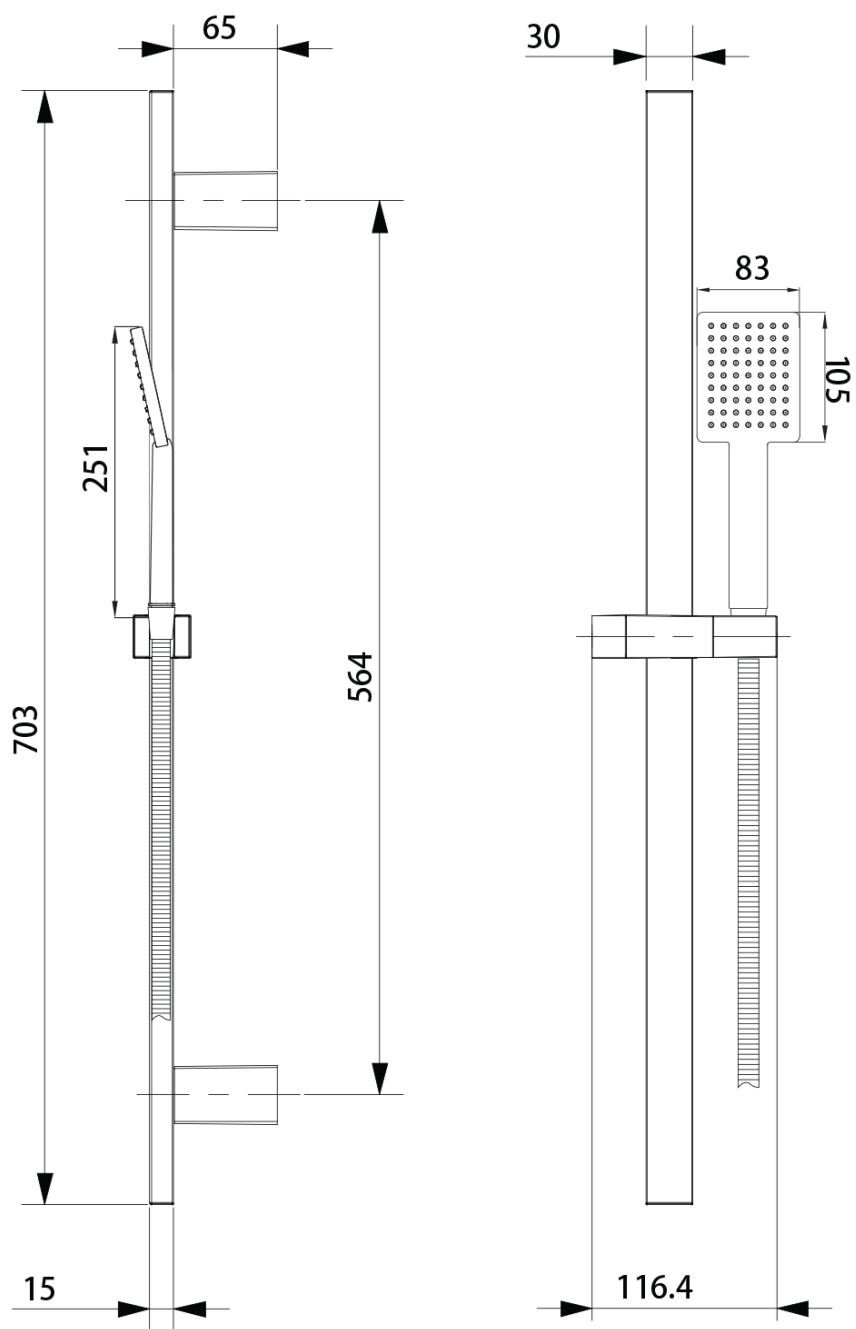

SPY podomietková sprchová súprava s pákovou batériou, 2 výstupy, čierna mat

 **SAPHO**

Objednací kód: PY42/15-02

Základné informácie

Značka: Sapho
Séria: SPY

Vlastnosti

Farba: Čierna mat
Materiál: Mosadz
Tvar: Hranaté
Inštalácia: Podomietková
Druh ovládania: Páka
Druh prepínača na sprchu: Tlakový
Priemer kartuše: 35 mm
Funkcia sprchy: Dážď
Ostatné: AntiCalc, Dvojcestné
Hmotnosť / ks: 6.152 kg
Balenie: 5 ks

SPY podomietková sprchová súprava s pákovou batériou, 2 výstupy, čierna mat

Technický list

SPY podomietková sprchová súprava s pákovou batériou, 2 výstupy, čierna mat

SPY podomietková sprchová súprava s pákovou batériou, 2 výstupy, čierna mat

 **SAPHO**

SPY podomietková sprchová súprava s pákovou batériou, 2 výstupy, čierna mat

SPY podomietková sprchová súprava s pákovou batériou, 2 výstupy, čierna mat