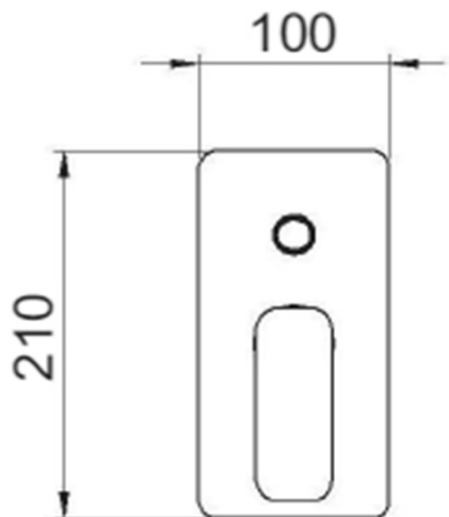

SPY podomietková sprchová súprava s pákovou batériou, 2 výstupy, čierna mat

 **SAPHO**

Objednací kód: PY42/15-02

Základné informácie

Značka: Sapho
Séria: SPY

Vlastnosti

Farba: Čierna mat
Materiál: Mosadz
Tvar: Hranaté
Inštalácia: Podomietková
Druh ovládania: Páka
Druh prepínača na sprchu: Tlakový
Priemer kartuše: 35 mm
Funkcia sprchy: Dážď
Ostatné: AntiCalc, Dvojcestné
Hmotnosť / ks: 6.152 kg
Balenie: 5 ks

SPY podomietková sprchová súprava s pákovou batériou, 2 výstupy, čierna mat

Technický list

SPY podomietková sprchová súprava s pákovou batériou, 2 výstupy, čierna mat

SPY podomietková sprchová súprava s pákovou batériou, 2 výstupy, čierna mat