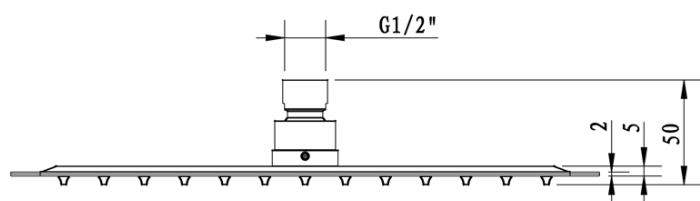

SPY podomietková sprchová súprava s pákovou batériou, 2 výstupy, čierna mat

SAPHO