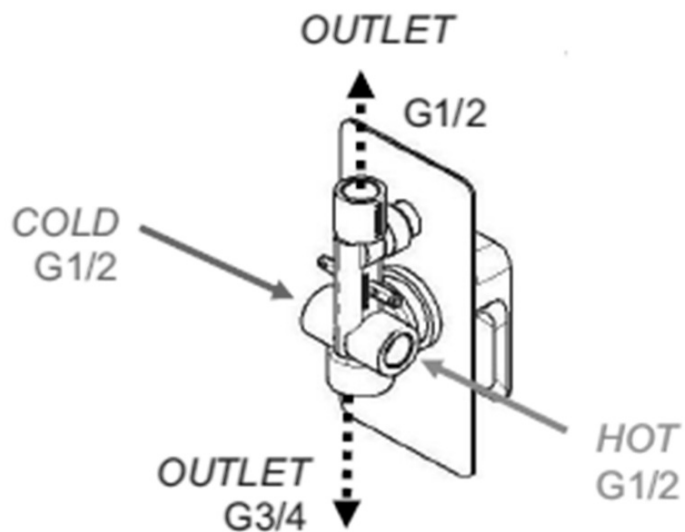

SPY podomietková sprchová súprava s pákovou batériou, 2 výstupy, čierna mat

 **SAPHO**

Objednací kód: PY42/15-02

Základné informácie

Značka: Sapho
Séria: SPY

Vlastnosti

Farba: Čierna mat
Materiál: Mosadz
Tvar: Hranaté
Inštalácia: Podomietková
Druh ovládania: Páka
Druh prepínača na sprchu: Tlakový
Priemer kartuše: 35 mm
Funkcia sprchy: Dážď
Ostatné: AntiCalc, Dvojcestné
Hmotnosť / ks: 6.152 kg
Balenie: 5 ks

SPY podomietková sprchová súprava s pákovou batériou, 2 výstupy, čierna mat

Technický list

SPY podomietková sprchová súprava s pákovou batériou, 2 výstupy, čierna mat

SPY podomietková sprchová súprava s pákovou batériou, 2 výstupy, čierna mat

 **SAPHO**

SPY podomietková sprchová súprava s pákovou batériou, 2 výstupy, čierna mat

SPY podomietková sprchová súprava s pákovou batériou, 2 výstupy, čierna mat