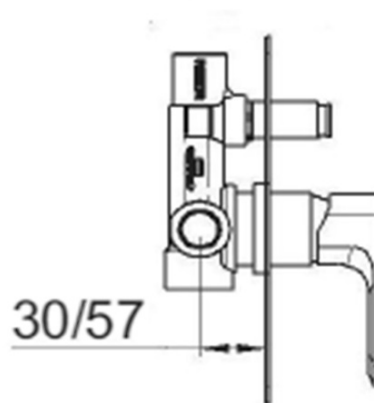

SPY podomietková sprchová súprava s pákovou batériou, 2 výstupy, čierna mat

 **SAPHO**

Objednací kód: PY42/15-02

Základné informácie

Značka: Sapho
Séria: SPY

Vlastnosti

Farba: Čierna mat
Materiál: Mosadz
Tvar: Hranaté
Inštalácia: Podomietková
Druh ovládania: Páka
Druh prepínača na sprchu: Tlakový
Priemer kartuše: 35 mm
Funkcia sprchy: Dážď
Ostatné: AntiCalc, Dvojcestné
Hmotnosť / ks: 6.152 kg
Balenie: 5 ks

SPY podomietková sprchová súprava s pákovou batériou, 2 výstupy, čierna mat

Technický list

SPY podomietková sprchová súprava s pákovou batériou, 2 výstupy, čierna mat

SPY podomietková sprchová súprava s pákovou batériou, 2 výstupy, čierna mat

 **SAPHO**

SPY podomietková sprchová súprava s pákovou batériou, 2 výstupy, čierna mat

SPY podomietková sprchová súprava s pákovou batériou, 2 výstupy, čierna mat