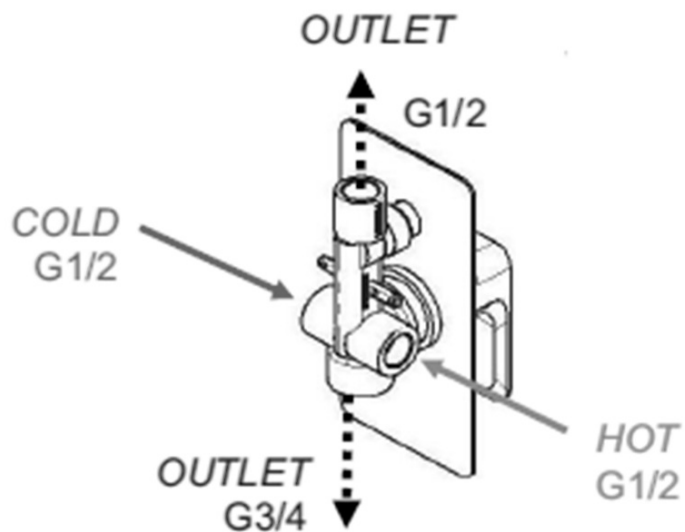

SPY podomietková sprchová súprava s pákovou batériou, 2 výstupy, čierna mat

 **SAPHO**

Objednací kód: PY42/15-02

Základné informácie

Značka: Sapho
Séria: SPY

Vlastnosti

Farba: Čierna mat
Materiál: Mosadz
Tvar: Hranaté
Inštalácia: Podomietková
Druh ovládania: Páka
Druh prepínača na sprchu: Tlakový
Priemer kartuše: 35 mm
Funkcia sprchy: Dážď
Ostatné: AntiCalc, Dvojcestné
Hmotnosť / ks: 6.152 kg
Balenie: 5 ks

SPY podomietková sprchová súprava s pákovou batériou, 2 výstupy, čierna mat

Technický list

SPY podomietková sprchová súprava s pákovou batériou, 2 výstupy, čierna mat

SPY podomietková sprchová súprava s pákovou batériou, 2 výstupy, čierna mat

 SAPHO

SPY podomietková sprchová súprava s pákovou batériou, 2 výstupy, čierna mat

SPY podomietková sprchová súprava s pákovou batériou, 2 výstupy, čierna mat