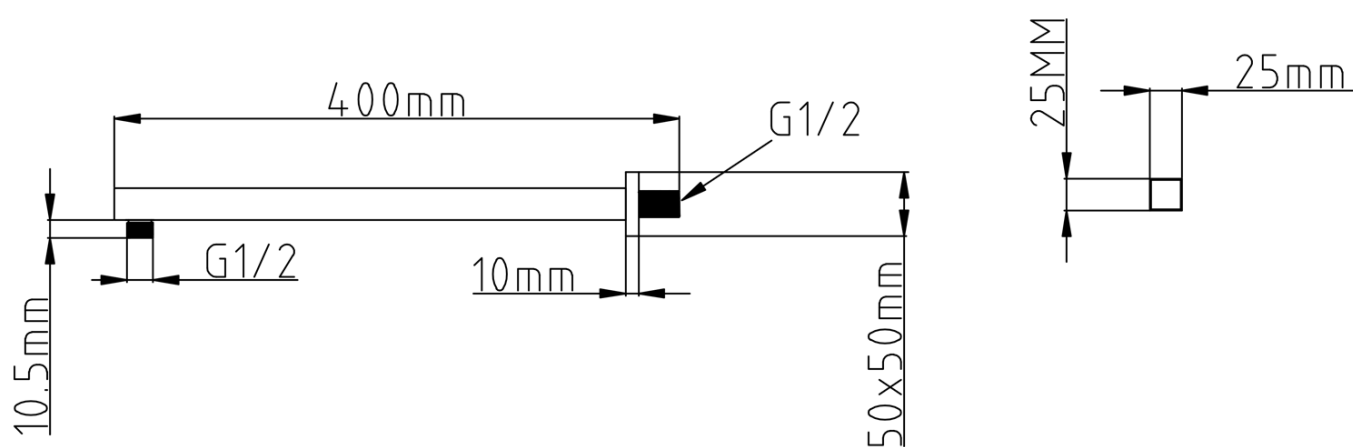

SPY podomietková sprchová súprava s pákovou batériou, 2 výstupy, čierna mat

 **SAPHO**

Objednací kód: PY42/15-02

Základné informácie

Značka: Sapho
Séria: SPY

Vlastnosti

Farba: Čierna mat
Materiál: Mosadz
Tvar: Hranaté
Inštalácia: Podomietková
Druh ovládania: Páka
Druh prepínača na sprchu: Tlakový
Priemer kartuše: 35 mm
Funkcia sprchy: Dážď
Ostatné: AntiCalc, Dvojcestné
Hmotnosť / ks: 6.152 kg
Balenie: 5 ks

SPY podomietková sprchová súprava s pákovou batériou, 2 výstupy, čierna mat

Technický list

SPY podomietková sprchová súprava s pákovou batériou, 2 výstupy, čierna mat

SPY podomietková sprchová súprava s pákovou batériou, 2 výstupy, čierna mat

 SAPHO

SPY podomietková sprchová súprava s pákovou batériou, 2 výstupy, čierna mat

SPY podomietková sprchová súprava s pákovou batériou, 2 výstupy, čierna mat