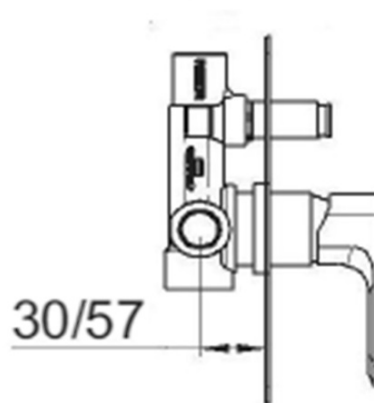

SPY podomietková sprchová súprava s pákovou batériou, 2 výstupy, čierna mat

 **SAPHO**

Objednací kód: PY42/15-02

Základné informácie

Značka: Sapho
Séria: SPY

Vlastnosti

Farba: Čierna mat
Materiál: Mosadz
Tvar: Hranaté
Inštalácia: Podomietková
Druh ovládania: Páka
Druh prepínača na sprchu: Tlakový
Priemer kartuše: 35 mm
Funkcia sprchy: Dážď
Ostatné: AntiCalc, Dvojcestné
Hmotnosť / ks: 6.152 kg
Balenie: 5 ks

SPY podomietková sprchová súprava s pákovou batériou, 2 výstupy, čierna mat

Technický list

SPY podomietková sprchová súprava s pákovou batériou, 2 výstupy, čierna mat

SPY podomietková sprchová súprava s pákovou batériou, 2 výstupy, čierna mat

 SAPHO

SPY podomietková sprchová súprava s pákovou batériou, 2 výstupy, čierna mat

SPY podomietková sprchová súprava s pákovou batériou, 2 výstupy, čierna mat