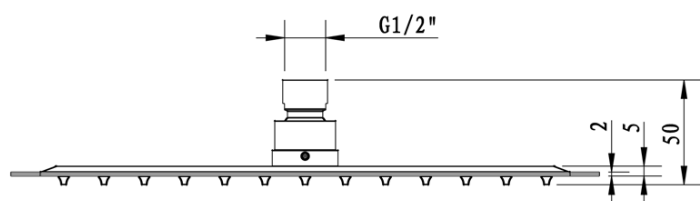

SPY podomietková sprchová súprava s pákovou batériou, 2 výstupy, čierna mat

 **SAPHO**

Objednací kód: PY42/15-02

Základné informácie

Značka: Sapho
Séria: SPY

Vlastnosti

Farba: Čierna mat
Materiál: Mosadz
Tvar: Hranaté
Inštalácia: Podomietková
Druh ovládania: Páka
Druh prepínača na sprchu: Tlakový
Priemer kartuše: 35 mm
Funkcia sprchy: Dážď
Ostatné: AntiCalc, Dvojcestné
Hmotnosť / ks: 6.152 kg
Balenie: 5 ks

SPY podomietková sprchová súprava s pákovou batériou, 2 výstupy, čierna mat

Technický list

SPY podomietková sprchová súprava s pákovou batériou, 2 výstupy, čierna mat

SPY podomietková sprchová súprava s pákovou batériou, 2 výstupy, čierna mat

 SAPHO

SPY podomietková sprchová súprava s pákovou batériou, 2 výstupy, čierna mat

SPY podomietková sprchová súprava s pákovou batériou, 2 výstupy, čierna mat