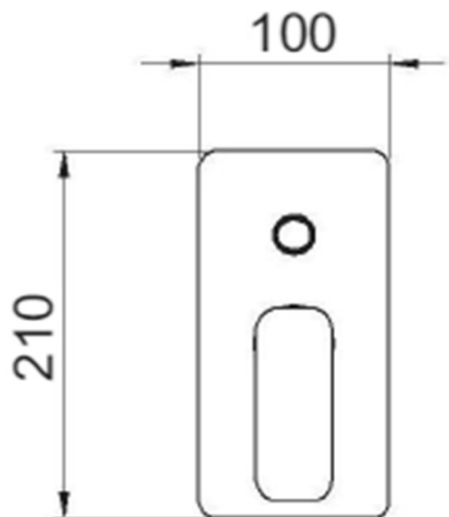

SPY podomietková sprchová súprava s pákovou batériou, 2 výstupy, čierna mat

 **SAPHO**

Objednací kód: PY42/15-02

Základné informácie

Značka: Sapho
Séria: SPY

Vlastnosti

Farba: Čierna mat
Materiál: Mosadz
Tvar: Hranaté
Inštalácia: Podomietková
Druh ovládania: Páka
Druh prepínača na sprchu: Tlakový
Priemer kartuše: 35 mm
Funkcia sprchy: Dážď
Ostatné: AntiCalc, Dvojcestné
Hmotnosť / ks: 6.152 kg
Balenie: 5 ks

SPY podomietková sprchová súprava s pákovou batériou, 2 výstupy, čierna mat

Technický list

SPY podomietková sprchová súprava s pákovou batériou, 2 výstupy, čierna mat

SPY podomietková sprchová súprava s pákovou batériou, 2 výstupy, čierna mat

 SAPHO

SPY podomietková sprchová súprava s pákovou batériou, 2 výstupy, čierna mat

SPY podomietková sprchová súprava s pákovou batériou, 2 výstupy, čierna mat