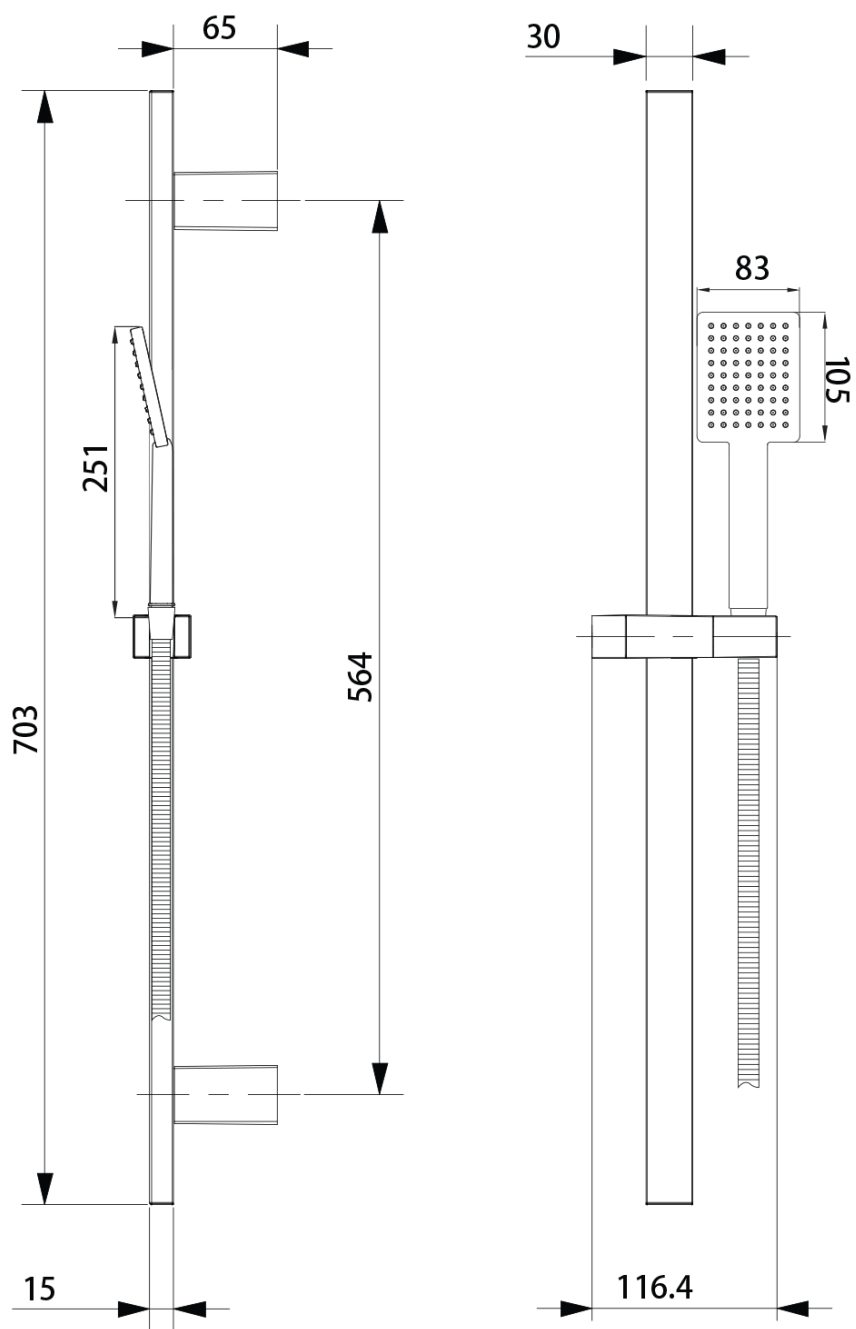

SPY podomietková sprchová súprava s pákovou batériou, 2 výstupy, čierna mat

 **SAPHO**

Objednací kód: PY42/15-02

Základné informácie

Značka: Sapho
Séria: SPY

Vlastnosti

Farba: Čierna mat
Materiál: Mosadz
Tvar: Hranaté
Inštalácia: Podomietková
Druh ovládania: Páka
Druh prepínača na sprchu: Tlakový
Priemer kartuše: 35 mm
Funkcia sprchy: Dážď
Ostatné: AntiCalc, Dvojcestné
Hmotnosť / ks: 6.152 kg
Balenie: 5 ks

SPY podomietková sprchová súprava s pákovou batériou, 2 výstupy, čierna mat

Technický list

SPY podomietková sprchová súprava s pákovou batériou, 2 výstupy, čierna mat

SPY podomietková sprchová súprava s pákovou batériou, 2 výstupy, čierna mat

 SAPHO

SPY podomietková sprchová súprava s pákovou batériou, 2 výstupy, čierna mat

SPY podomietková sprchová súprava s pákovou batériou, 2 výstupy, čierna mat