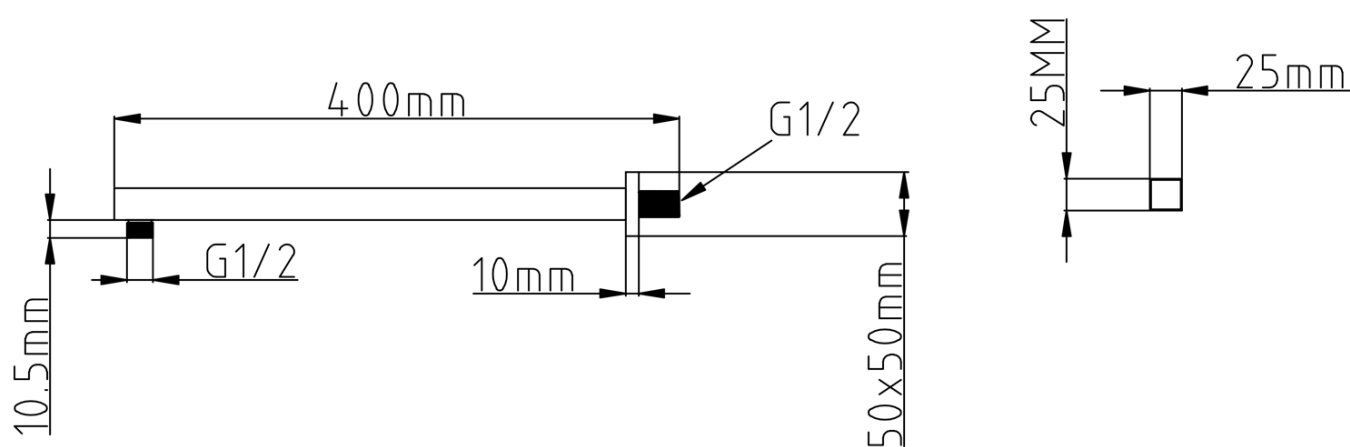

SPY podomietková sprchová súprava s pákovou batériou, 2 výstupy, čierna mat

 **SAPHO**

Objednací kód: PY42/15-02

Základné informácie

Značka: Sapho
Séria: SPY

Vlastnosti

Farba: Čierna mat
Materiál: Mosadz
Tvar: Hranaté
Inštalácia: Podomietková
Druh ovládania: Páka
Druh prepínača na sprchu: Tlakový
Priemer kartuše: 35 mm
Funkcia sprchy: Dážď
Ostatné: AntiCalc, Dvojcestné
Hmotnosť / ks: 6.152 kg
Balenie: 5 ks

SPY podomietková sprchová súprava s pákovou batériou, 2 výstupy, čierna mat

Technický list

SPY podomietková sprchová súprava s pákovou batériou, 2 výstupy, čierna mat

SPY podomietková sprchová súprava s pákovou batériou, 2 výstupy, čierna mat

SAPHO

SPY podomietková sprchová súprava s pákovou batériou, 2 výstupy, čierna mat

SPY podomietková sprchová súprava s pákovou batériou, 2 výstupy, čierna mat