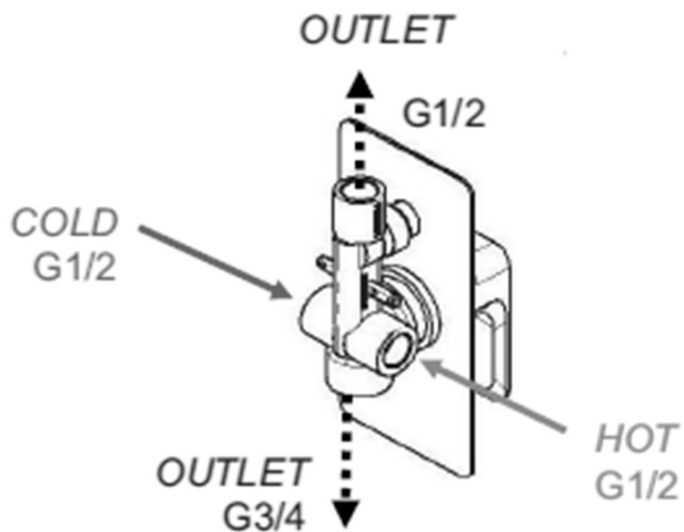

SPY podomietková sprchová súprava s pákovou batériou, 2 výstupy, čierna mat

 **SAPHO**

Objednací kód: PY42/15-02

Základné informácie

Značka: Sapho
Séria: SPY

Vlastnosti

Farba: Čierna mat
Materiál: Mosadz
Tvar: Hranaté
Inštalácia: Podomietková
Druh ovládania: Páka
Druh prepínača na sprchu: Tlakový
Priemer kartuše: 35 mm
Funkcia sprchy: Dážď
Ostatné: AntiCalc, Dvojcestné
Hmotnosť / ks: 6.152 kg
Balenie: 5 ks

SPY podomietková sprchová súprava s pákovou batériou, 2 výstupy, čierna mat

Technický list

SPY podomietková sprchová súprava s pákovou batériou, 2 výstupy, čierna mat

SPY podomietková sprchová súprava s pákovou batériou, 2 výstupy, čierna mat

SAPHO

SPY podomietková sprchová súprava s pákovou batériou, 2 výstupy, čierna mat

SPY podomietková sprchová súprava s pákovou batériou, 2 výstupy, čierna mat