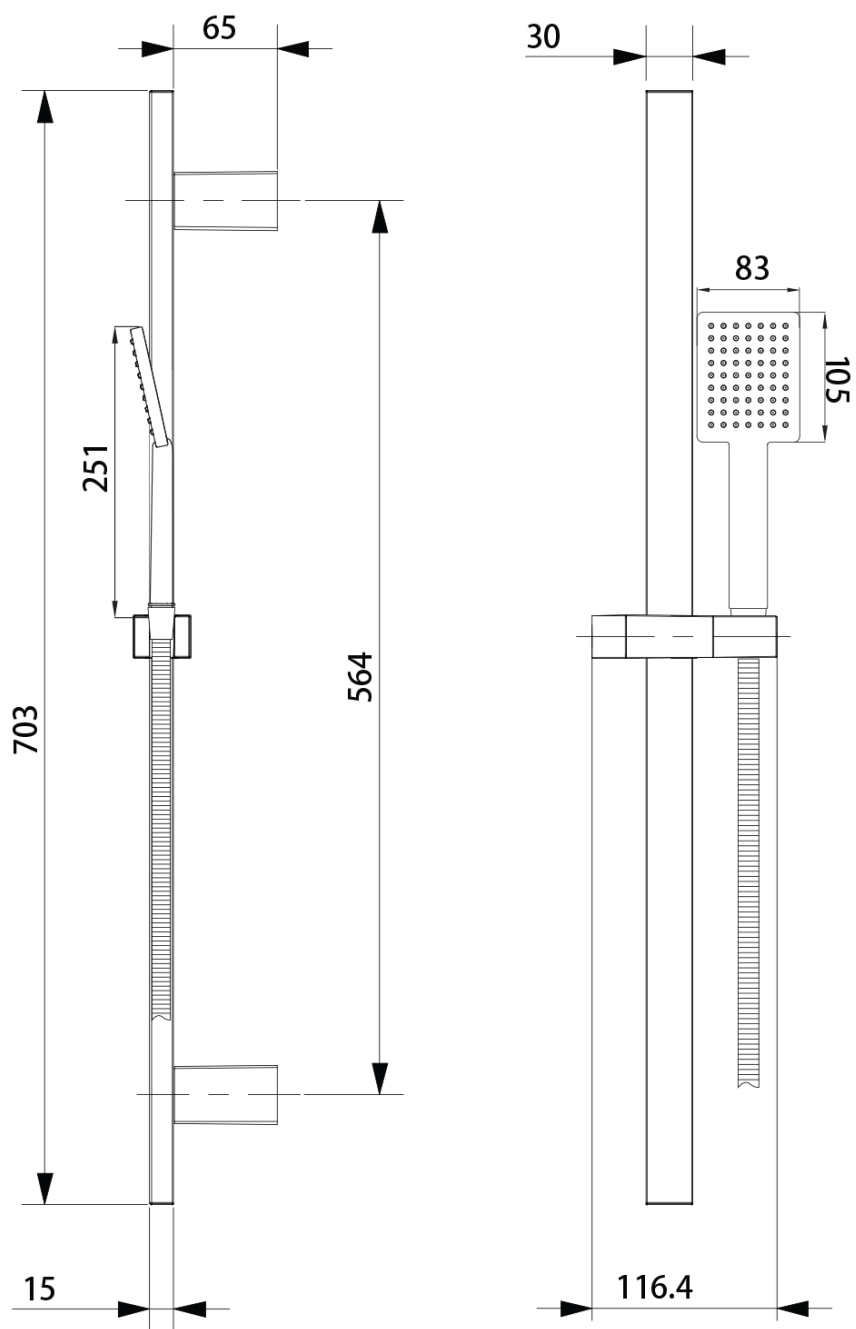

SPY podomietková sprchová súprava s pákovou batériou, 2 výstupy, čierna mat

 **SAPHO**

Objednací kód: PY42/15-02

Základné informácie

Značka: Sapho
Séria: SPY

Vlastnosti

Farba: Čierna mat
Materiál: Mosadz
Tvar: Hranaté
Inštalácia: Podomietková
Druh ovládania: Páka
Druh prepínača na sprchu: Tlakový
Priemer kartuše: 35 mm
Funkcia sprchy: Dážď
Ostatné: AntiCalc, Dvojcestné
Hmotnosť / ks: 6.152 kg
Balenie: 5 ks

SPY podomietková sprchová súprava s pákovou batériou, 2 výstupy, čierna mat

Technický list

SPY podomietková sprchová súprava s pákovou batériou, 2 výstupy, čierna mat

SPY podomietková sprchová súprava s pákovou batériou, 2 výstupy, čierna mat

SAPHO

SPY podomietková sprchová súprava s pákovou batériou, 2 výstupy, čierna mat

SPY podomietková sprchová súprava s pákovou batériou, 2 výstupy, čierna mat