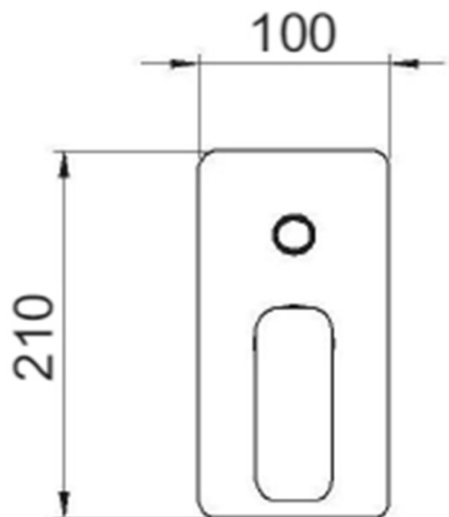

SPY podomietková sprchová súprava s pákovou batériou, 2 výstupy, čierna mat

 **SAPHO**

Objednací kód: PY42/15-02

Základné informácie

Značka: Sapho
Séria: SPY

Vlastnosti

Farba: Čierna mat
Materiál: Mosadz
Tvar: Hranaté
Inštalácia: Podomietková
Druh ovládania: Páka
Druh prepínača na sprchu: Tlakový
Priemer kartuše: 35 mm
Funkcia sprchy: Dážď
Ostatné: AntiCalc, Dvojcestné
Hmotnosť / ks: 6.152 kg
Balenie: 5 ks

SPY podomietková sprchová súprava s pákovou batériou, 2 výstupy, čierna mat

Technický list

SPY podomietková sprchová súprava s pákovou batériou, 2 výstupy, čierna mat

SPY podomietková sprchová súprava s pákovou batériou, 2 výstupy, čierna mat

SAPHO

SPY podomietková sprchová súprava s pákovou batériou, 2 výstupy, čierna mat

SPY podomietková sprchová súprava s pákovou batériou, 2 výstupy, čierna mat