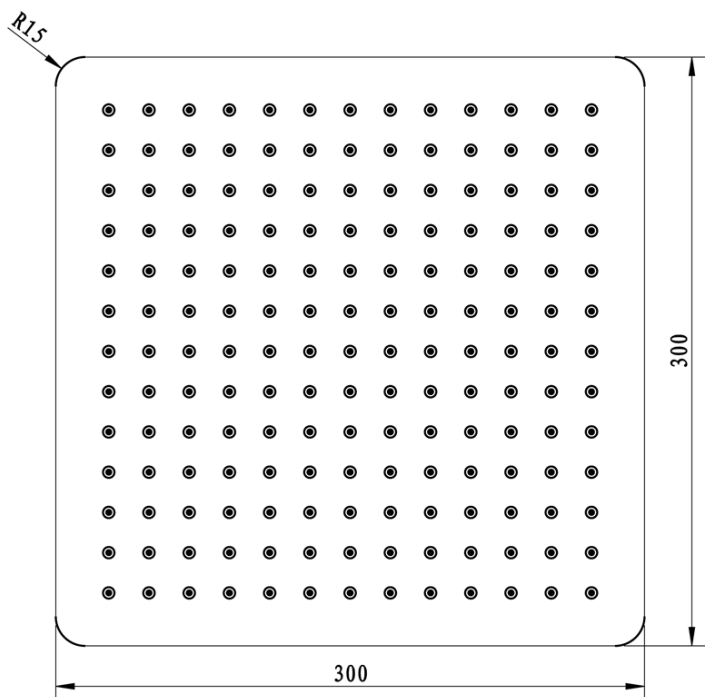

SPY podomietková sprchová súprava s pákovou batériou, 2 výstupy, čierna mat

SAPHO