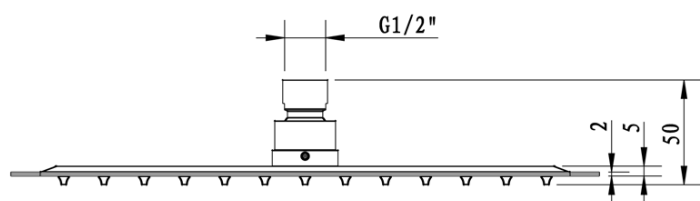

SPY podomietková sprchová súprava s pákovou batériou, 2 výstupy, čierna mat

 **SAPHO**

Objednací kód: PY42/15-02

Základné informácie

Značka: Sapho
Séria: SPY

Vlastnosti

Farba: Čierna mat
Materiál: Mosadz
Tvar: Hranaté
Inštalácia: Podomietková
Druh ovládania: Páka
Druh prepínača na sprchu: Tlakový
Priemer kartuše: 35 mm
Funkcia sprchy: Dážď
Ostatné: AntiCalc, Dvojcestné
Hmotnosť / ks: 6.152 kg
Balenie: 5 ks

SPY podomietková sprchová súprava s pákovou batériou, 2 výstupy, čierna mat

Technický list

SPY podomietková sprchová súprava s pákovou batériou, 2 výstupy, čierna mat

SPY podomietková sprchová súprava s pákovou batériou, 2 výstupy, čierna mat

SAPHO

SPY podomietková sprchová súprava s pákovou batériou, 2 výstupy, čierna mat

SPY podomietková sprchová súprava s pákovou batériou, 2 výstupy, čierna mat