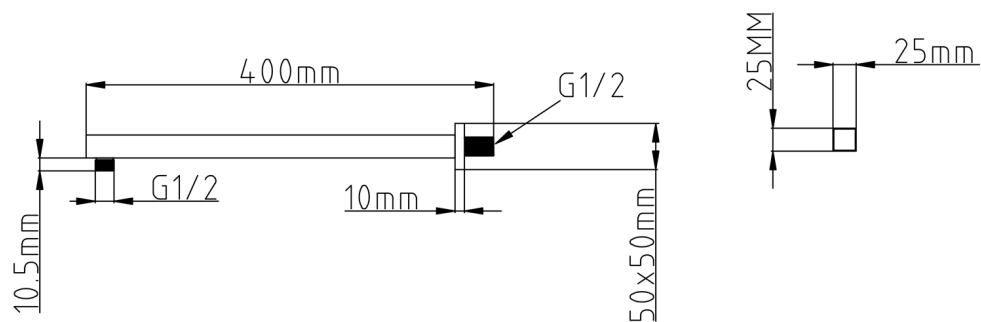

SPY podomietková sprchová súprava s pákovou batériou, 2 výstupy, čierna mat

SAPHO

Objednací kód: PY42/15-02

Vlastnosti

Farba: Čierna mat

Materiál: Mosadz

Technický list

SPY podomietková sprchová súprava s pákovou batériou, 2 výstupy, čierna mat

SPY podomietková sprchová súprava s pákovou batériou, 2 výstupy, čierna mat

SPY podomietková sprchová súprava s pákovou batériou, 2 výstupy, čierna mat

SPY podomietková sprchová súprava s pákovou batériou, 2 výstupy, čierna mat