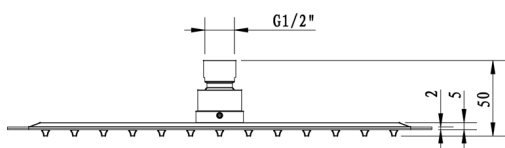

SPY podomietková sprchová súprava s pákovou batériou, 2 výstupy, čierna mat

SAPHO

Objednací kód: PY42/15-02

Vlastnosti

Farba: Čierna mat

Materiál: Mosadz

Technický list

SPY podomietková sprchová súprava s pákovou batériou, 2 výstupy, čierna mat

SPY podomietková sprchová súprava s pákovou batériou, 2 výstupy, čierna mat

SPY podomietková sprchová súprava s pákovou batériou, 2 výstupy, čierna mat

SPY podomietková sprchová súprava s pákovou batériou, 2 výstupy, čierna mat