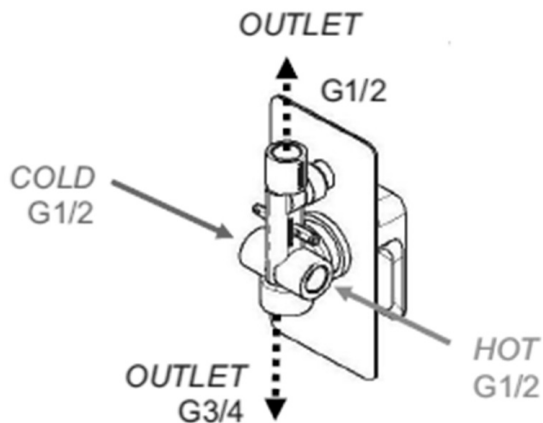

SPY podomietková sprchová súprava s pákovou batériou, 2 výstupy, čierna mat

SAPHO

Objednací kód: PY42/15-02

Vlastnosti

Farba: Čierna mat

Materiál: Mosadz

Technický list

SPY podomietková sprchová súprava s pákovou batériou, 2 výstupy, čierna mat

SPY podomietková sprchová súprava s pákovou batériou, 2 výstupy, čierna mat

SPY podomietková sprchová súprava s pákovou batériou, 2 výstupy, čierna mat

SPY podomietková sprchová súprava s pákovou batériou, 2 výstupy, čierna mat