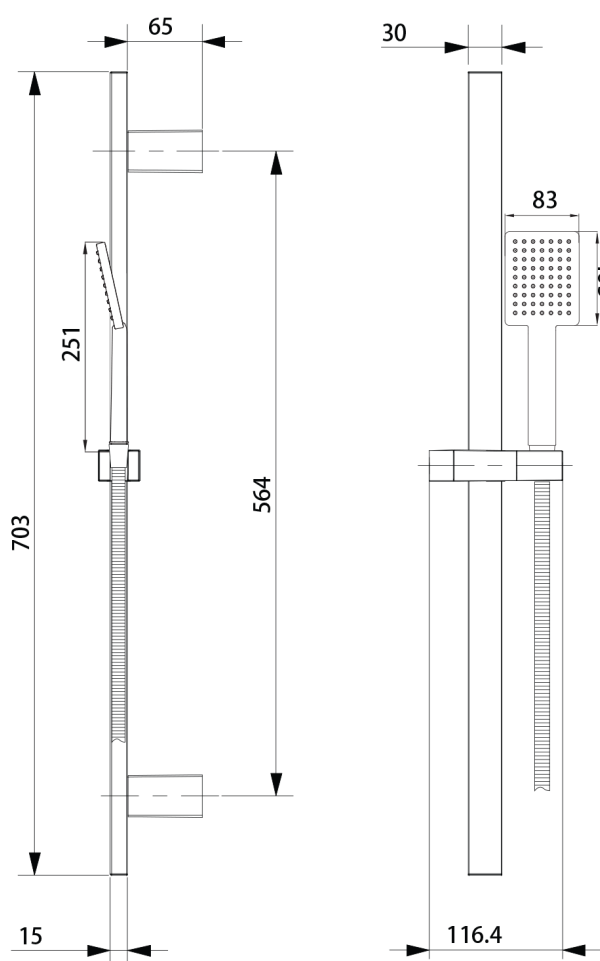

SPY podomietková sprchová súprava s pákovou batériou, 2 výstupy, čierna mat

SAPHO

Objednací kód: PY42/15-02

Vlastnosti

Farba: Čierna mat

Materiál: Mosadz

Technický list

SPY podomietková sprchová súprava s pákovou batériou, 2 výstupy, čierna mat

SPY podomietková sprchová súprava s pákovou batériou, 2 výstupy, čierna mat

SPY podomietková sprchová súprava s pákovou batériou, 2 výstupy, čierna mat

SPY podomietková sprchová súprava s pákovou batériou, 2 výstupy, čierna mat