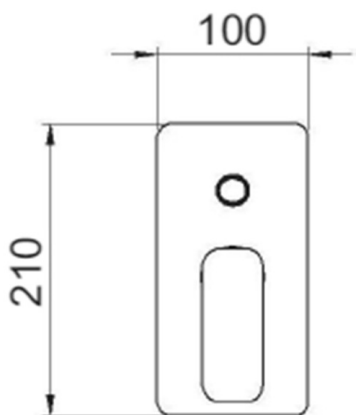

SPY podomietková sprchová súprava s pákovou batériou, 2 výstupy, čierna mat

SAPHO

Objednací kód: PY42/15-02

Vlastnosti

Farba: Čierna mat

Materiál: Mosadz

Technický list

SPY podomietková sprchová súprava s pákovou batériou, 2 výstupy, čierna mat

SPY podomietková sprchová súprava s pákovou batériou, 2 výstupy, čierna mat

SPY podomietková sprchová súprava s pákovou batériou, 2 výstupy, čierna mat

SPY podomietková sprchová súprava s pákovou batériou, 2 výstupy, čierna mat