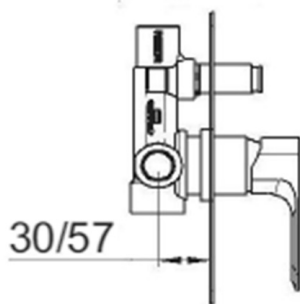

SPY podomietková sprchová súprava s pákovou batériou, 2 výstupy, čierna mat

SAPHO

Objednací kód: PY42/15-02

Vlastnosti

Farba: Čierna mat

Materiál: Mosadz

Technický list

SPY podomietková sprchová súprava s pákovou batériou, 2 výstupy, čierna mat

SPY podomietková sprchová súprava s pákovou batériou, 2 výstupy, čierna mat

SPY podomietková sprchová súprava s pákovou batériou, 2 výstupy, čierna mat

SPY podomietková sprchová súprava s pákovou batériou, 2 výstupy, čierna mat