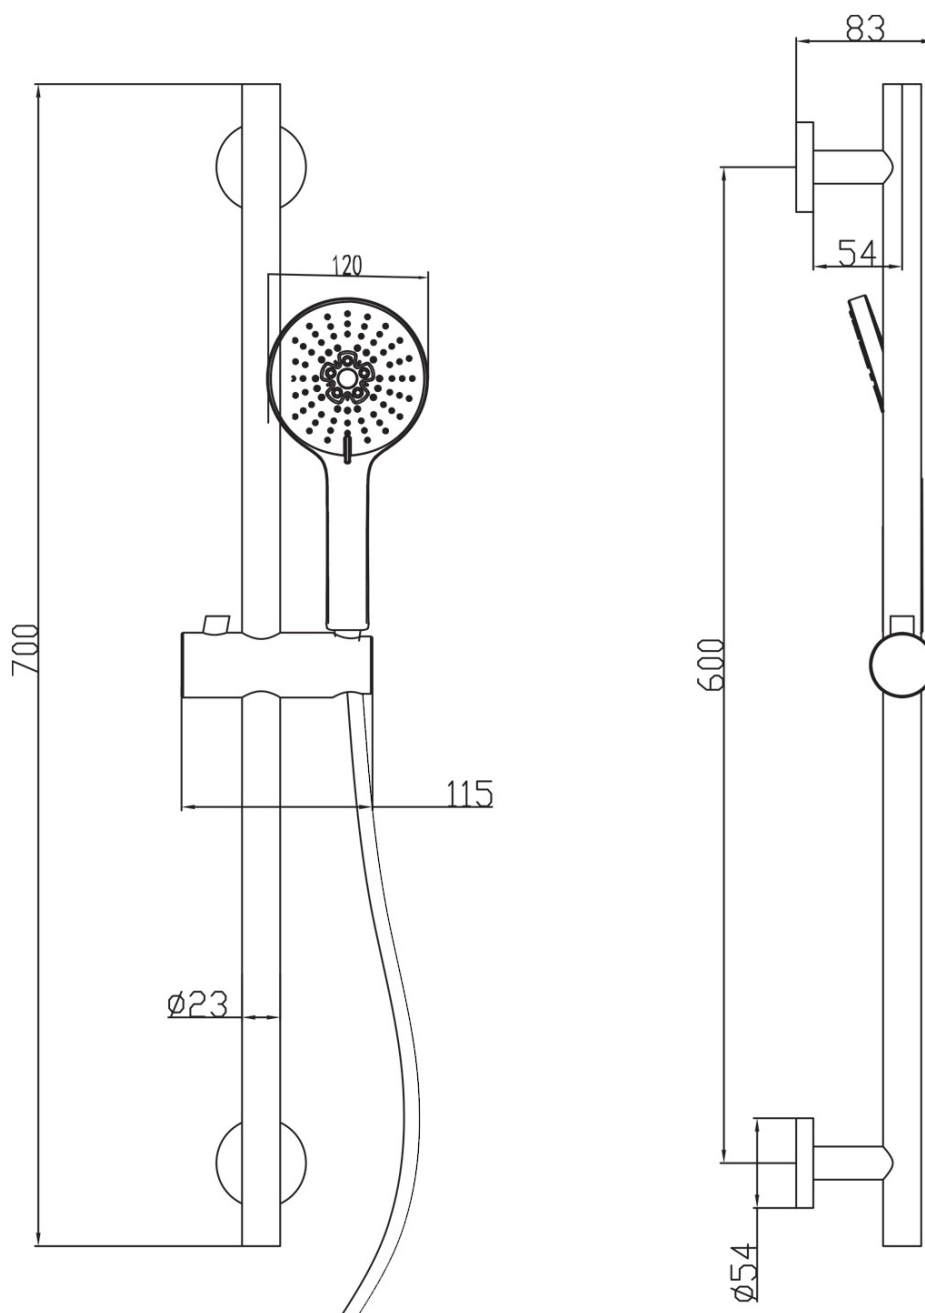

KAI podomietkový sprchový set s pákovou batériou, otočný prepínač, 2 výstupy, čierna matná

SAPHO

Objednací kód: KA43/15-02

Základné informácie

Značka: Sapho

Séria: KAI

Vlastnosti

Farba: Čierna mat

Materiál: Mosadz

Tvar: Kruhové

Inštalácia: Podomietková

Druh ovládania: Páka

Druh prepínača na sprchu: Otočný

Priemer kartuše: 35 mm

Funkcia sprchy: Dážď'

Ostatné: AntiCalc, Dvojcestné

Hmotnosť / ks: 6.189 kg

Balenie: 5 ks

Záruka: 2 roky

KAI podomietkový sprchový set s pákovou batériou,
otočný prepínač, 2 výstupy, čierna matná

SAPHO

Technický list

KAI podomietkový sprchový set s pákovou batériou,
otočný prepínač, 2 výstupy, čierna matná

SAPHO

KAI podomietkový sprchový set s pákovou batériou,
otočný prepínač, 2 výstupy, čierna matná

SAPHO

KAI podomietkový sprchový set s pákovou batériou,
otočný prepínač, 2 výstupy, čierna matná

KAI podomietkový sprchový set s pákovou batériou,
otočný prepínač, 2 výstupy, čierna matná