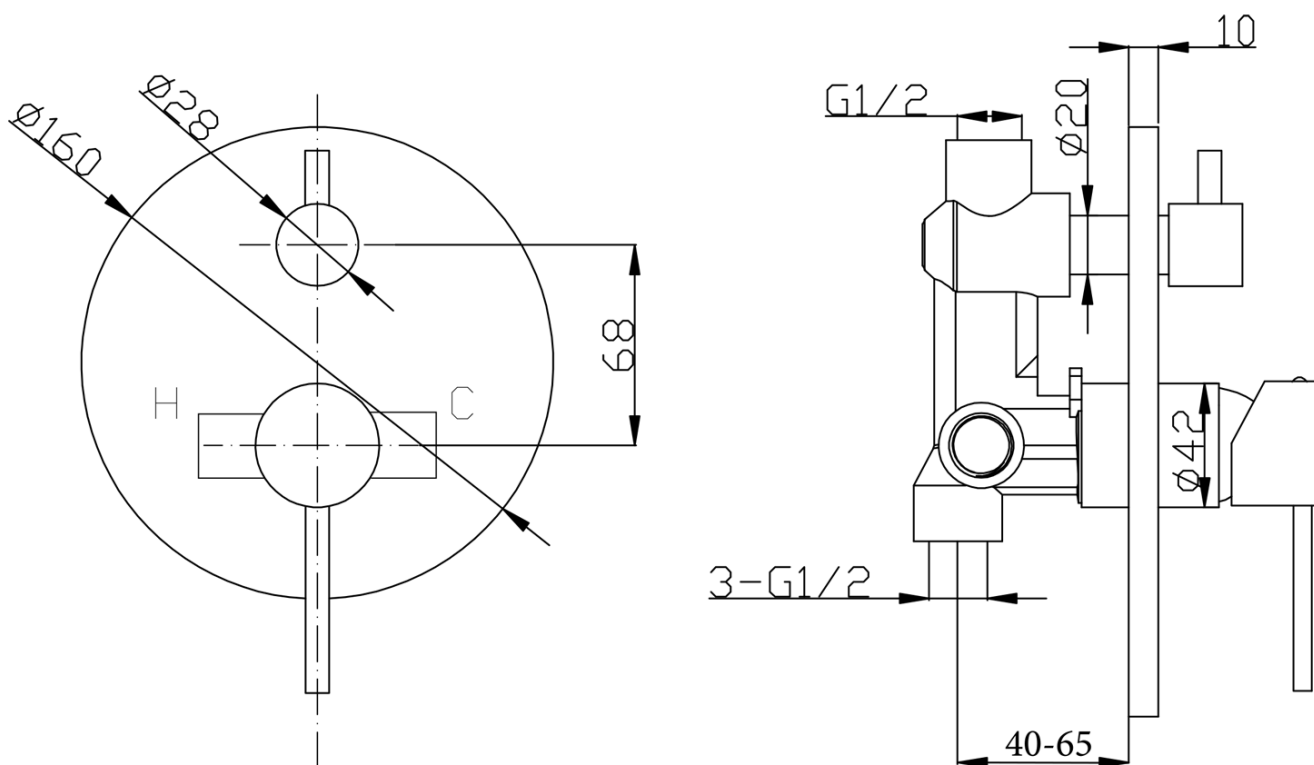

KAI podomietkový sprchový set s pákovou batériou,
otočný prepínač, 2 výstupy, čierna matná

SAPHO

Technický list