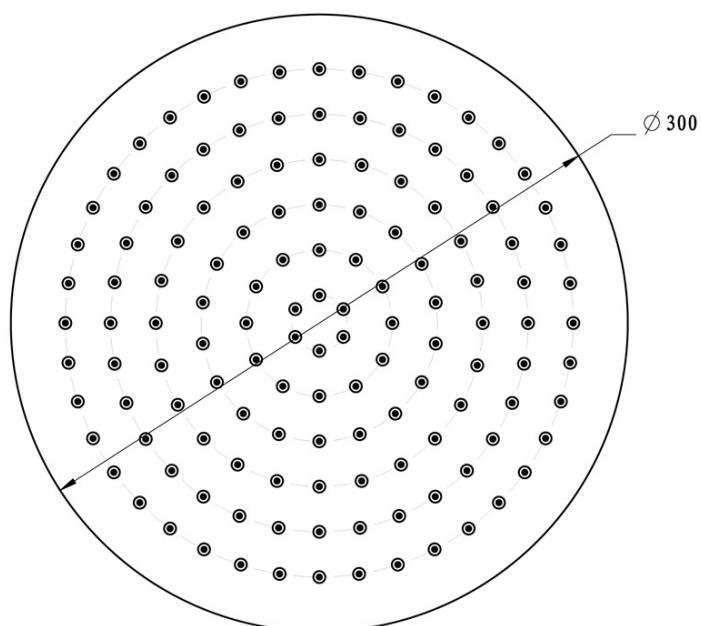

KAI podomietkový sprchový set s pákovou batériou,
otočný prepínač, 2 výstupy, čierna matná

SAPHO