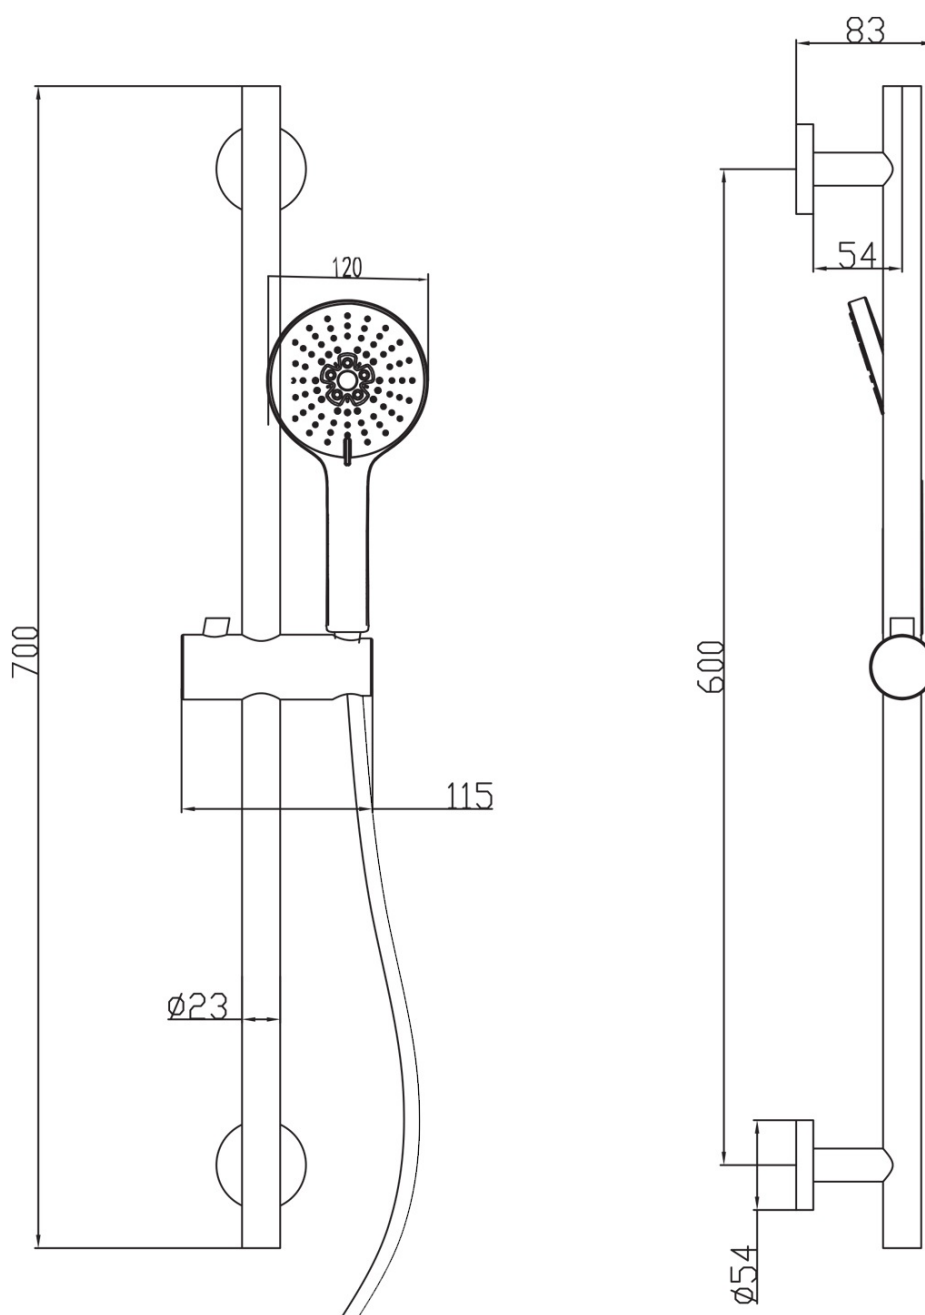

# KAI podomietkový sprchový set s pákovou batériou, otočný prepínač, 2 výstupy, čierna matná

**SAPHO**

Objednací kód: KA43/15-02

## Vlastnosti

Farba: Čierna mat

Materiál: Mosadz

Tvar: Kruhové

Inštalácia: Podomietková

Druh ovládania: Páka

Druh prepínača na sprchu: Otočný

Priemer kartuše: 35 mm

Funkcia sprchy: Dážď'

Ostatné: AntiCalc, Dvojcestné

Hmotnosť / ks: 6.189 kg

Balenie: 5 ks

Záruka: 2 roky

KAI podomietkový sprchový set s pákovou batériou,  
otočný prepínač, 2 výstupy, čierna matná

Technický list

KAI podomietkový sprchový set s pákovou batériou,  
otočný prepínač, 2 výstupy, čierna matná

**SAPHO**

KAI podomietkový sprchový set s pákovou batériou,  
otočný prepínač, 2 výstupy, čierna matná

**SAPHO**