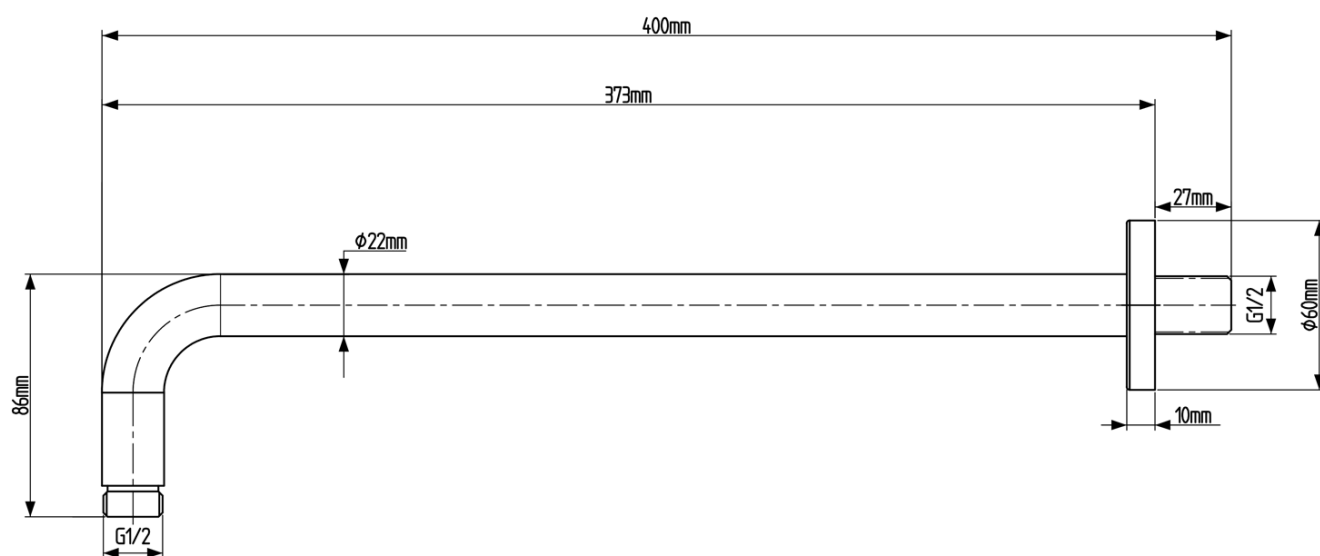

KAI podomietkový sprchový set s pákovou batériou,
otočný prepínač, 2 výstupy, čierna matná