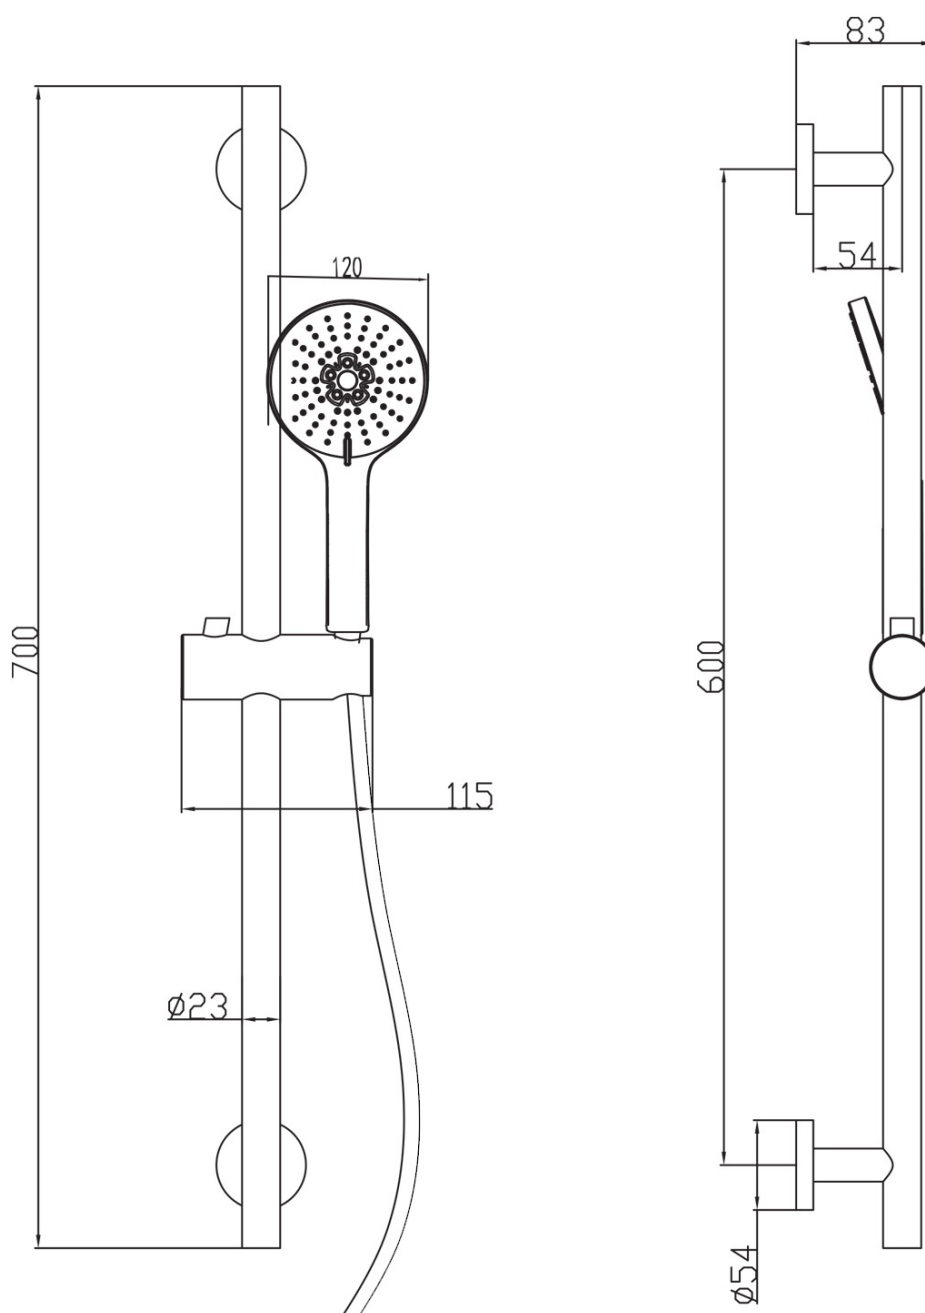

# KAI podomietkový sprchový set s pákovou batériou, otočný prepínač, 2 výstupy, čierna matná

**SAPHO**

Objednací kód: KA43/15-02

## Vlastnosti

Farba: Čierna mat

Materiál: Mosadz

Tvar: Kruhové

Inštalácia: Podomietková

Druh ovládania: Páka

Druh prepínača na sprchu: Otočný

Priemer kartuše: 35 mm

Funkcia sprchy: Dážď

Ostatné: AntiCalc, Dvojcestné

Hmotnosť / ks: 6.189 kg

Balenie: 5 ks

Záruka: 2 roky

Technický list

KAI podomietkový sprchový set s pákovou batériou,  
otočný prepínač, 2 výstupy, čierna matná

SAPHO

KAI podomietkový sprchový set s pákovou batériou,  
otočný prepínač, 2 výstupy, čierna matná

SAPHO

KAI podomietkový sprchový set s pákovou batériou,  
otočný prepínač, 2 výstupy, čierna matná

KAI podomietkový sprchový set s pákovou batériou,  
otočný prepínač, 2 výstupy, čierna matná