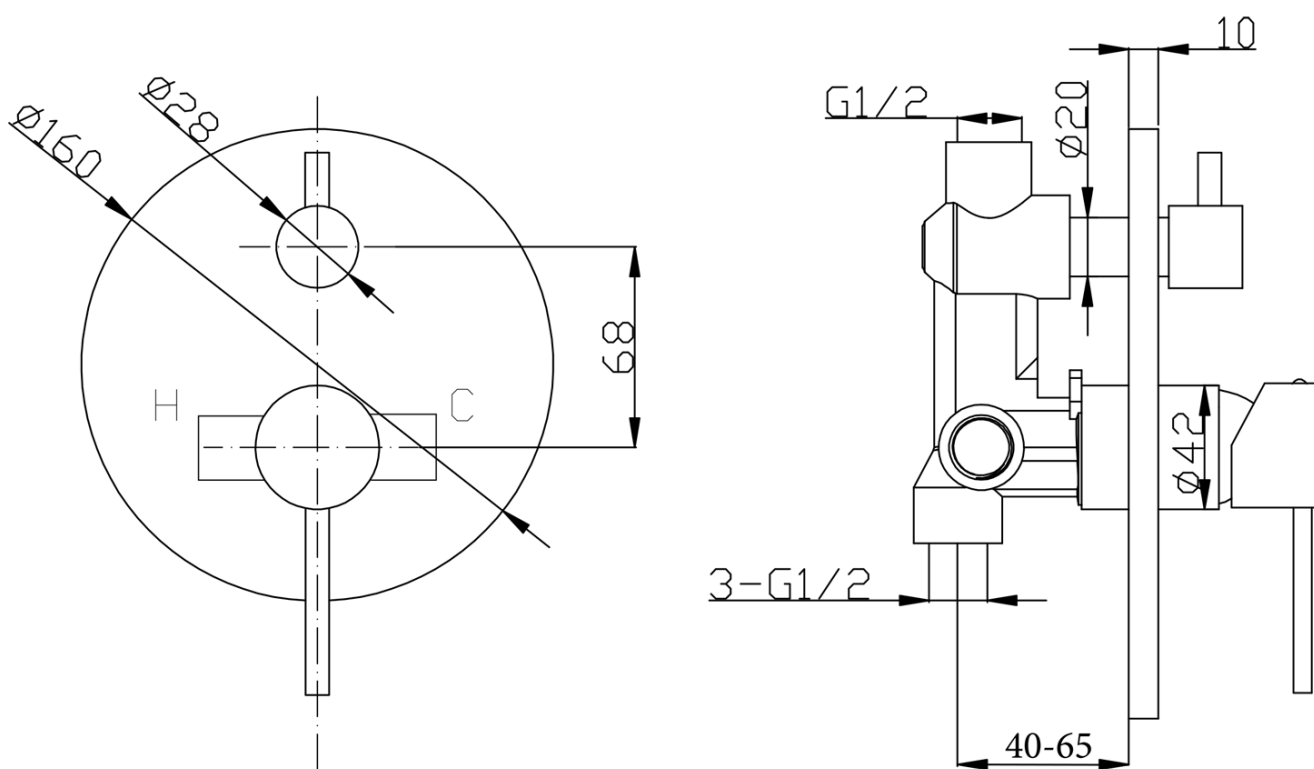

Technický list