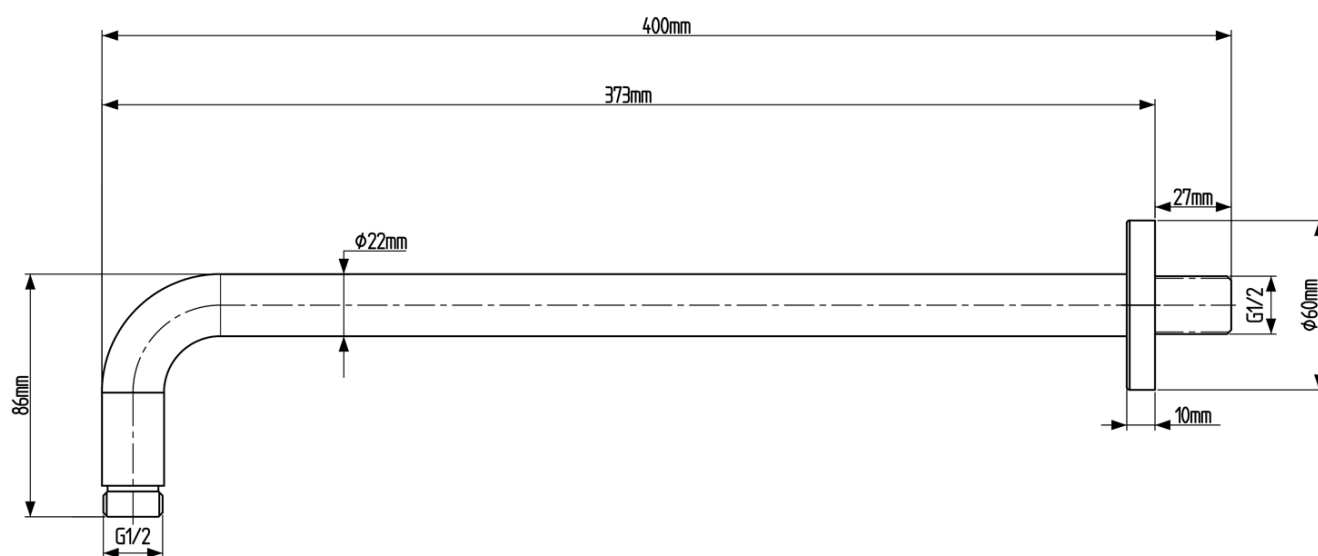

KAI podomietkový sprchový set s pákovou batériou,
otočný prepínač, 2 výstupy, čierna matná