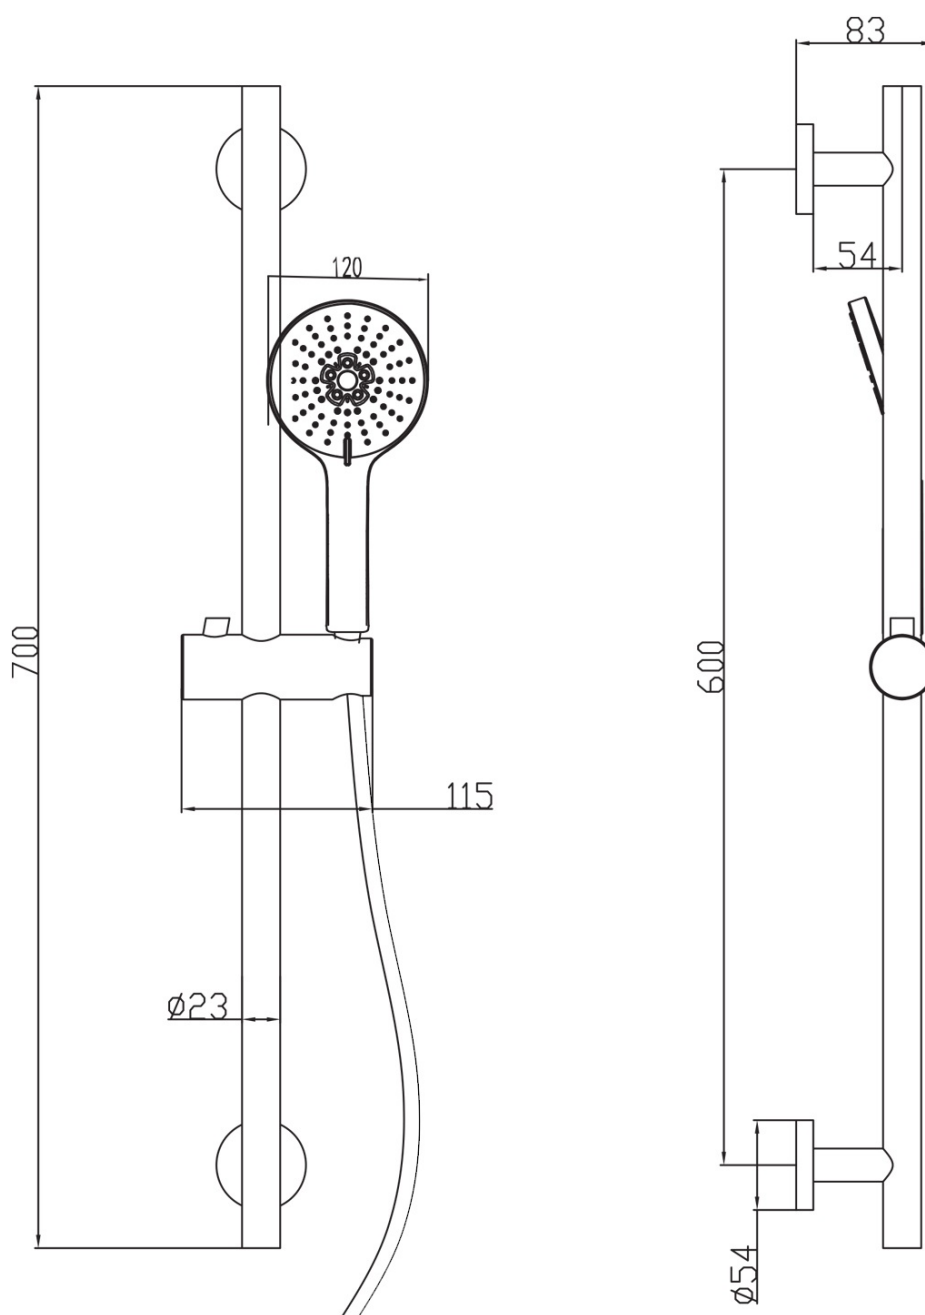

KAI podomietkový sprchový set s pákovou batériou, otočný prepínač, 2 výstupy, čierna matná

SAPHO

Objednací kód: KA43/15-02

Základné informácie

Značka: Sapho

Séria: KAI

Vlastnosti

Farba: Čierna mat

Materiál: Mosadz

Tvar: Kruhové

Inštalácia: Podomietková

Druh ovládania: Páka

Druh prepínača na sprchu: Otočný

Priemer kartuše: 35 mm

Funkcia sprchy: Dážď'

Ostatné: AntiCalc, Dvojcestné

Hmotnosť / ks: 6.189 kg

Balenie: 5 ks

Záruka: 2 roky

KAI podomietkový sprchový set s pákovou batériou,
otočný prepínač, 2 výstupy, čierna matná

SAPHO

Technický list

KAI podomietkový sprchový set s pákovou batériou,
otočný prepínač, 2 výstupy, čierna matná

SAPHO

KAI podomietkový sprchový set s pákovou batériou,
otočný prepínač, 2 výstupy, čierna matná

 SAPHO

KAI podomietkový sprchový set s pákovou batériou,
otočný prepínač, 2 výstupy, čierna matná

KAI podomietkový sprchový set s pákovou batériou,
otočný prepínač, 2 výstupy, čierna matná