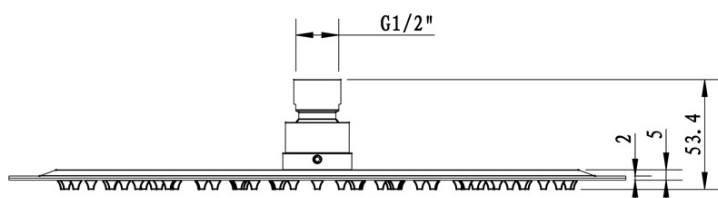

KAI podomietkový sprchový set s pákovou batériou,
otočný prepínač, 2 výstupy, čierna matná

SAPHO