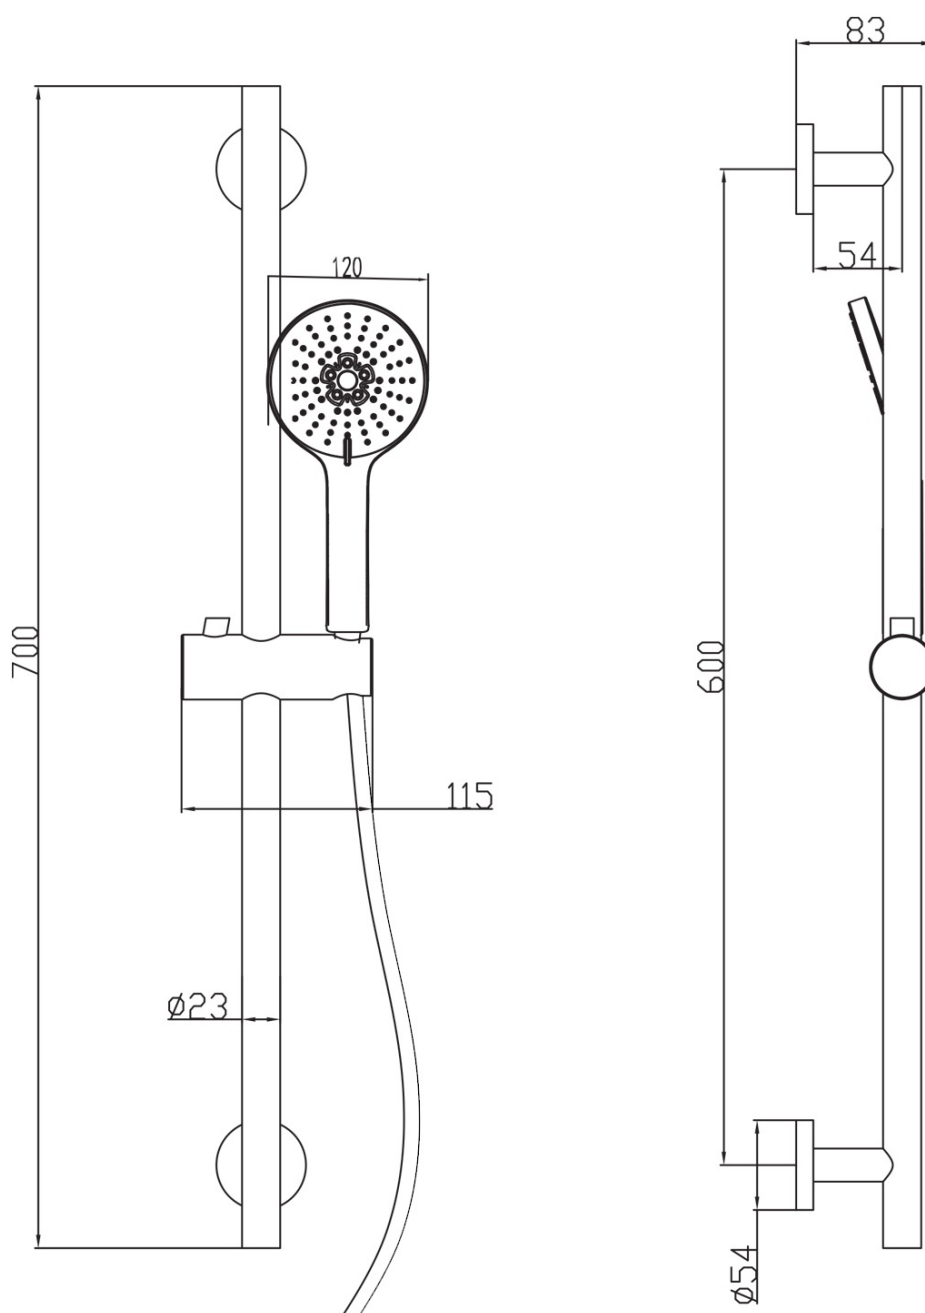

KAI podomietkový sprchový set s pákovou batériou, otočný prepínač, 2 výstupy, čierna matná

SAPHO

Objednací kód: KA43/15-02

Základné informácie

Značka: Sapho
Séria: KAI

Vlastnosti

Farba: Čierna mat
Materiál: Mosadz
Tvar: Kruhové
Inštalácia: Podomietková
Druh ovládania: Páka
Druh prepínača na sprchu: Otočný
Priemer kartuše: 35 mm
Funkcia sprchy: Dážď
Ostatné: AntiCalc, Dvojcestné
Hmotnosť / ks: 6.189 kg
Balenie: 5 ks
Záruka: 2 roky

Náhradné diely

Páka pre batériu KA42/15, KA43/15, čierna (Objednací kód: NDKA42/15)

Technický list

KAI podomietkový sprchový set s pákovou batériou,
otočný prepínač, 2 výstupy, čierna matná

SAPHO

KAI podomietkový sprchový set s pákovou batériou,
otočný prepínač, 2 výstupy, čierna matná

SAPHO

KAI podomietkový sprchový set s pákovou batériou,
otočný prepínač, 2 výstupy, čierna matná

 **SAPHO**

KAI podomietkový sprchový set s pákovou batériou,
otočný prepínač, 2 výstupy, čierna matná

 **SAPHO**