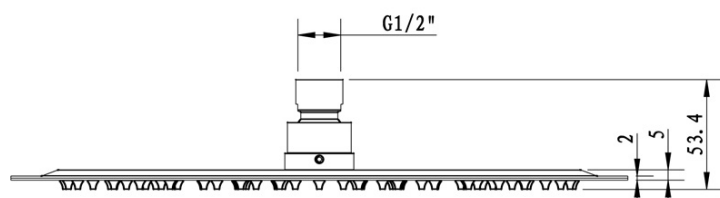

KAI podomietkový sprchový set s pákovou batériou,
otočný prepínač, 2 výstupy, čierna matná

SAPHO