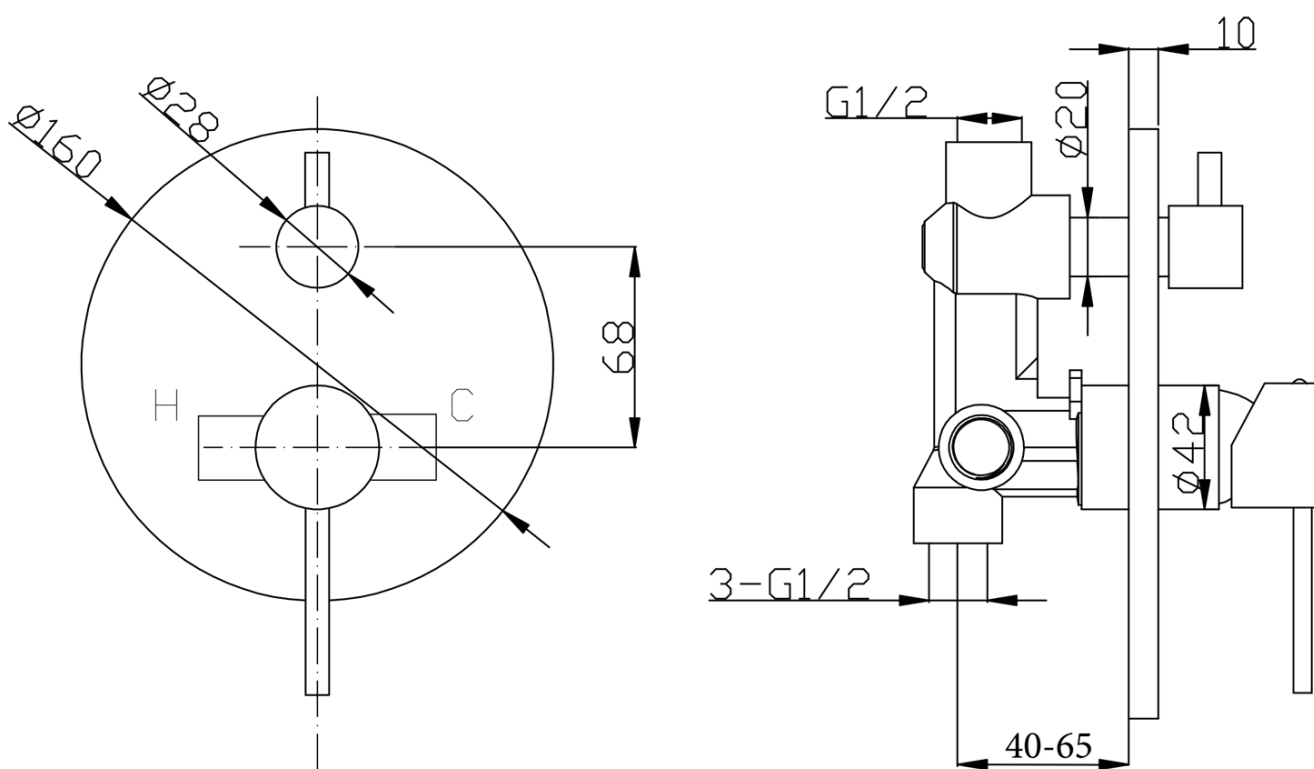

KAI podomietkový sprchový set s pákovou batériou, otočný prepínač, 2 výstupy, čierna matná

SAPHO

Objednací kód: KA43/15-02

Základné informácie

Značka: Sapho
Séria: KAI

Vlastnosti

Farba: Čierna mat
Materiál: Mosadz
Tvar: Kruhové
Inštalácia: Podomietková
Druh ovládania: Páka
Druh prepínača na sprchu: Otočný
Priemer kartuše: 35 mm
Funkcia sprchy: Dážď
Ostatné: AntiCalc, Dvojcestné
Hmotnosť / ks: 6.189 kg
Balenie: 5 ks
Záruka: 2 roky

Náhradné diely

Páka pre batériu KA42/15, KA43/15, čierna (Objednací kód: NDKA42/15)

Technický list

KAI podomietkový sprchový set s pákovou batériou,
otočný prepínač, 2 výstupy, čierna matná

SAPHO

KAI podomietkový sprchový set s pákovou batériou,
otočný prepínač, 2 výstupy, čierna matná

SAPHO

KAI podomietkový sprchový set s pákovou batériou,
otočný prepínač, 2 výstupy, čierna matná

 **SAPHO**

KAI podomietkový sprchový set s pákovou batériou,
otočný prepínač, 2 výstupy, čierna matná

 **SAPHO**