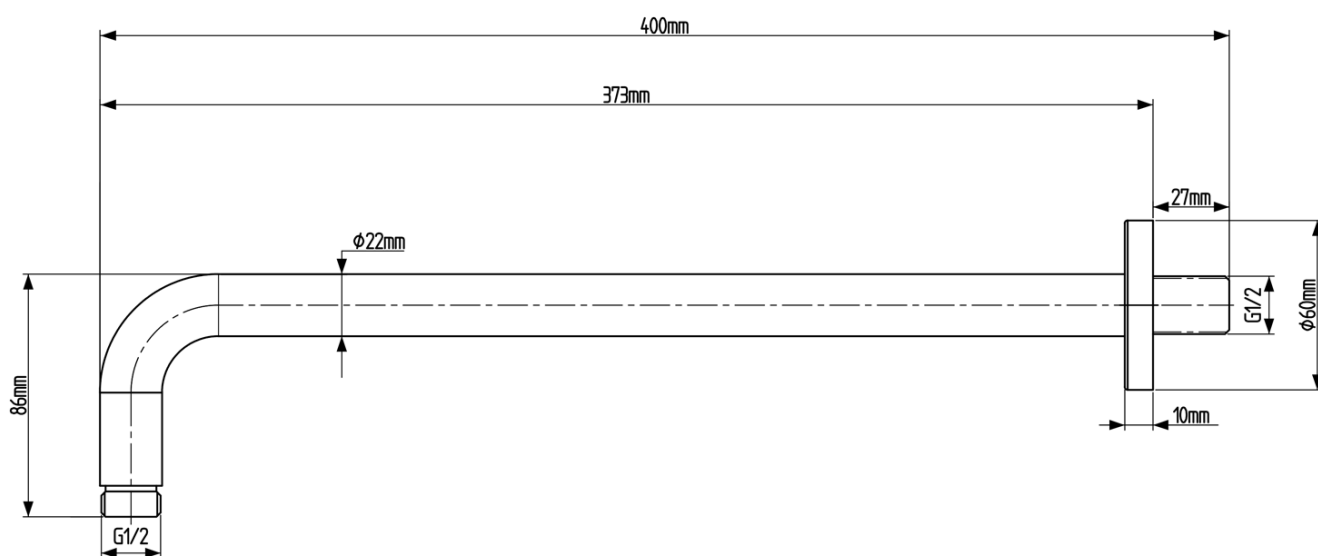

KAI podomietkový sprchový set s pákovou batériou,
otočný prepínač, 2 výstupy, čierna matná

SAPHO